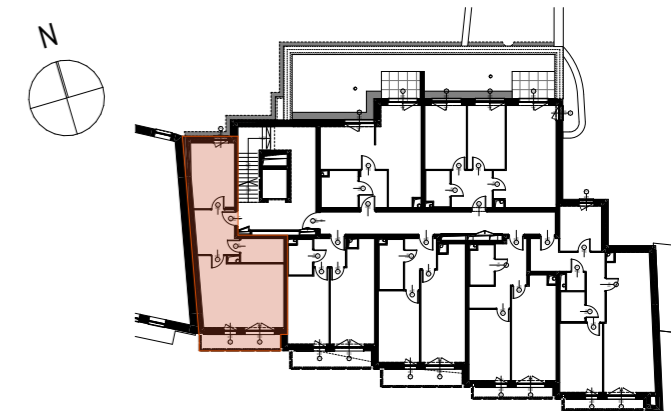

MIESZKANIE M.01
PIĘTRO 1

LOKALIZACJA MIESZKANIA W BUDYNKU

POWIERZCHNIA UŻYTKOWA

47,91 m²

UWAGI

PROJEKT STANOWI WYCINEK OPRACOWANIA
Z PROJ. WYKONAWCZEGO
WSZYSTKIE WYMIARY PODANE SĄ W STANIE SUROWYM
BEZ WYKOŃCZENIA ŚCIAN (TYNK, GLAZURA ITP.)
POWIERZCHNIE UŻYTKOWE POSZCZEGÓLNYCH POMIESZCZEŃ LOKALU
PODANO W STANIE WYKOŃCZONYM ZGODNIE Z NORMĄ PN- ISO 9836.
POWIERZCHNIE MOGĄ ULEC NIEZNACZNYM ZMIANOM.

PROJEKTANT

AKM

PRACOWNIA AKM S.C.

UL. A. GROTTGERA 9/8 20-029 LUBLIN TEL. 81 4795031 PRACOWNIA@PRACOWNIAAKM.PL WWW.PRACOWNIAAKM.PL

OZNACZENIA

	ściana żelbetowa		80 200 drzwi wewnętrzne do decyzji lokatora, otwór w murze 90x210		hp wysokość parapetu		Wypust oświetleniowy sufitowy		gniazdo wtykowe 2x2p+z 230V16A IP44 Lumina HAGER w ramce podwójnej		wideofon cyfrowy OP-VMB
	ściana murowana z silikatów		01 200 235 wymiary okna szerokość wysokość		L lodówka		Wypust oświetleniowy ścienny (kinkiet)		gniazdo wtykowe 2x2p+z 230V16A Lumina HAGER w ramce podwójnej		telekomunikacyjna skrzynka mieszkaniowa wtykowa
	ściana murowana z bloczków ceramicznych		jednostka wewnętrzna klimatyzacji		P pralka		łącznik jednobiegunowy świecznikowy p/t 16A Lumina HAGER		przyciączka dla kuchni 3L+N+PE 16A/400V natynkowe w odgat. P4		rozdzielnica natynkowa elektryczna
	ściana działowa		grzejnik		Z zmywarka		łącznik schodowy p/t 16A Lumina HAGER		przycisk Dzwonek p/t Lumina HAGER	ZEWNETRZNE:	
	izolacja termiczna- wełna mineralna		grzejnik elektryczny				łącznik jednobiegunowy p/t 16A Lumina HAGER		zestaw złożony z dwóch gniazd wtykowych 2p+z 230V16A		gniazdo wtykowe 2p+z IP55 szare p/t odporne na UV PLEX055 Legrand
	izolacja termiczna- styropian		elementy instalacji wentylacji mieszkania				łącznik krzyżowy p/t 16A Lumina HAGER		gniazda RTV 3F końcowego oraz gniazda IT RJ45 kat.6 - w ramce czterokrotnej Lumina HAGER		kinkiet balkonowy IP44 czarny
									oprawa balkonowa nastropowa IP44 czarna		