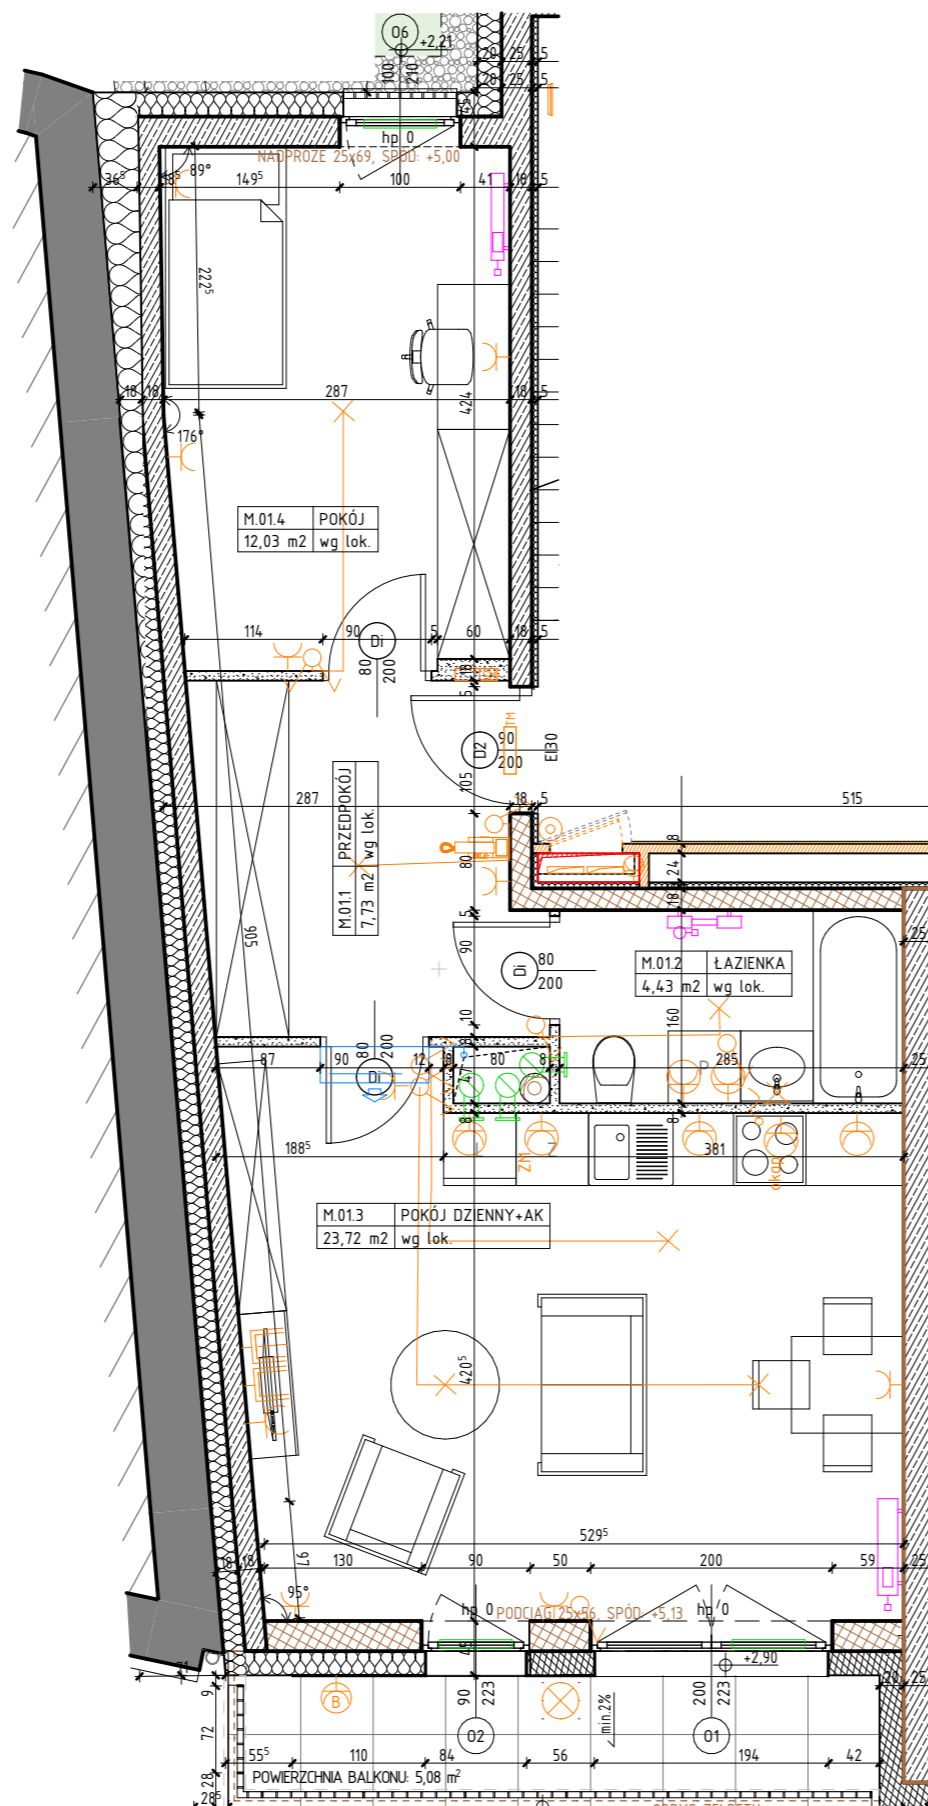

MIESZKANIE M.01
PIĘTRO 1

LOKALIZACJA MIESZKANIA W BUDYNKU

POWIERZCHNIA UŻYTKOWA

47,91 m²

UWAGI

PROJEKT STANOWI WYCINEK OPRACOWANIA
Z PROJ. WYKONAWCZEGO
WSZYSTKIE WYMIARY PODANE SĄ W STANIE SUROWYM
BEZ WYKOŃCZENIA ŚCIAN (TYNK, GLAZURA ITP.)
POWIERZCHNIE UŻYTKOWE POSZCZEGÓLNYCH POMIESZCZEŃ LOKALU
PODANO W STANIE WYKOŃCZONYM ZGODNIE Z NORMĄ PN- ISO 9836.
POWIERZCHNIE MOGĄ ULEC NIEZNACZNYM ZMIANOM.

PROJEKTANT

AKM

PRACOWNIA AKM S.C.

UL. A. GROTTGERA 9/8 20-029 LUBLIN TEL. 81 4795031 PRACOWNIA@PRACOWNIAAKM.PL WWW.PRACOWNIAAKM.PL

OZNACZENIA

	ściana żelbetowa		80 200 drzwi wewnętrzne do decyzji lokatora, otwór w murze 90x210		hp wysokość parapetu		Wypust oświetleniowy sufitowy		gniazdo wtykowe 2x2p+z 230V16A IP44 Lumina HAGER w ramce podwójnej		wideofon cyfrowy OP-VMB
	ściana murowana z silikatów		01 200 235 wymiary okna szerokość wysokość		L lodówka		Wypust oświetleniowy ścienny (kinkiet)		gniazdo wtykowe 2x2p+z 230V16A Lumina HAGER w ramce podwójnej		telekomunikacyjna skrzynka mieszkaniowa wtykowa
	ściana murowana z bloczków ceramicznych		jednostka wewnętrzna klimatyzacji		P pralka		łącznik jednobiegunowy świecznikowy p/t 16A Lumina HAGER		przyciączka dla kuchni 3L+N+PE 16A/400V natynkowe w odgat. P4		rozdzielnica natynkowa elektryczna
	ściana działowa		grzejnik		Z zmywarka		łącznik schodowy p/t 16A Lumina HAGER		przycisk Dzwonek p/t Lumina HAGER	ZEWNETRZNE:	
	izolacja termiczna- wełna mineralna		grzejnik elektryczny				łącznik jednobiegunowy p/t 16A Lumina HAGER		zestaw złożony z dwóch gniazd wtykowych 2p+z 230V16A		gniazdo wtykowe 2p+z IP55 szare p/t odporne na UV PLEX055 Legrand
	izolacja termiczna- styropian		elementy instalacji wentylacji mieszkania				łącznik krzyżowy p/t 16A Lumina HAGER		gniazda RTV 3F końcowego oraz gniazda IT RJ45 kat.6 - w ramce czterokrotnej Lumina HAGER		kinkiet balkonowy IP44 czarny
									oprawa balkonowa nastropowa IP44 czarna		