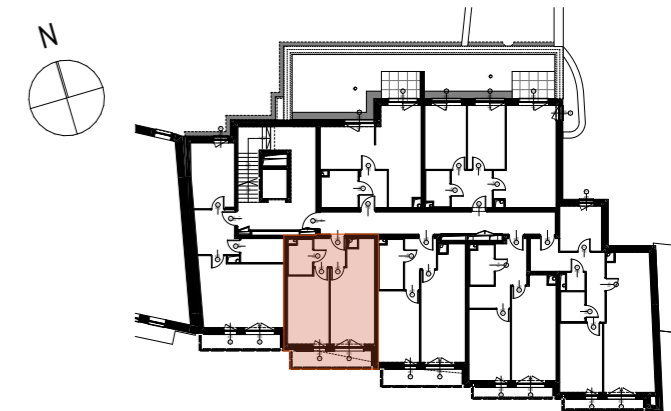

MIESZKANIE M.02
PIĘTRO 1

LOKALIZACJA MIESZKANIA W BUDYNKU

POWIERZCHNIA UŻYTKOWA

37,28 m²

UWAGI

PROJEKT STANOWI WYCINEK OPRACOWANIA
Z PROJ. WYKONAWCZEGO
WSZYSTKIE WYMIARY PODANE SĄ W STANIE SUROWYM
BEZ WYKOŃCZENIA ŚCIAN (TYNK, GLAZURA ITP.)
POWIERZCHNIE UŻYTKOWE POSZCZEGÓLNYCH POMIESZCZEŃ LOKALU
PODANO W STANIE WYKOŃCZONYM ZGODNIE Z NORMĄ PN- ISO 9836.
POWIERZCHNIE MOGĄ ULEC NIEZNACZNYM ZMIANOM.