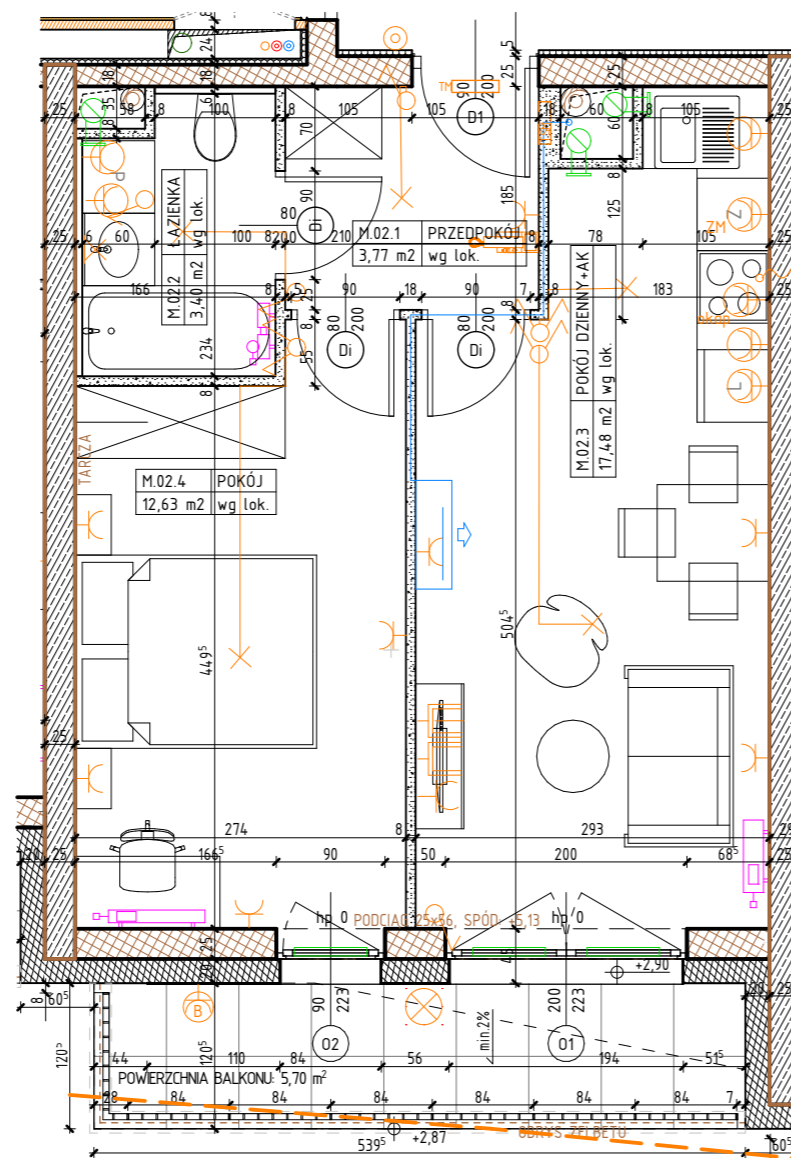

OZNACZENIA