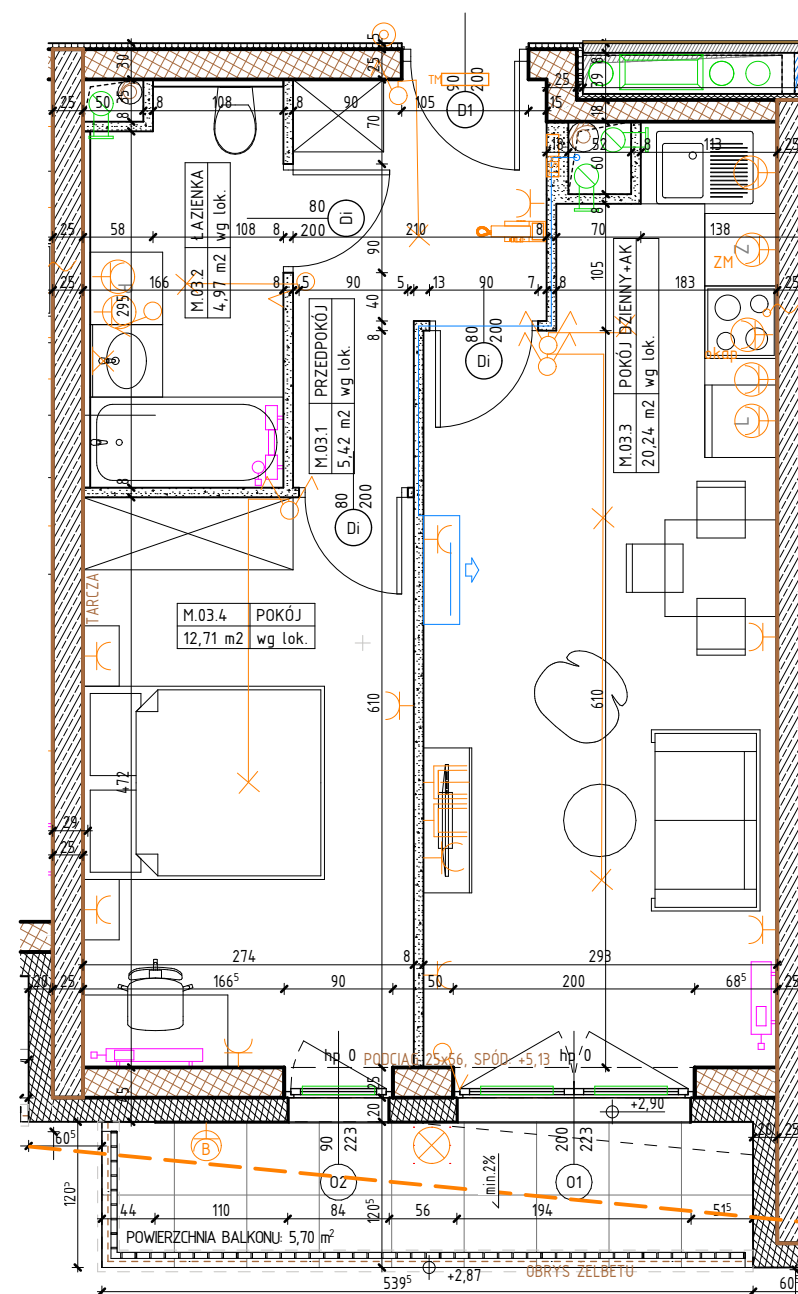

OZNACZENIA