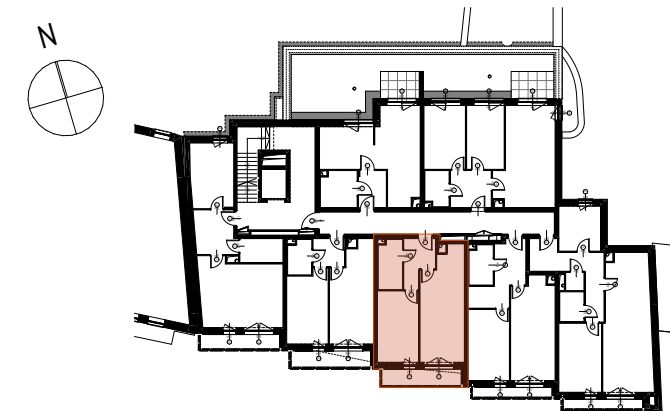

BIURO SPRZEDAŻY EDACH
ul. Zawieprzycka 8J, 20-228 Lublin

tel. +48 668 208 208

+48 668 222 000

mieszkania@edach.eu

BUDYNEK WIELORODZINNY Z USŁUGAMI W PARTERZE
ul. Biernackiego 17, Lublin

NUMER MIESZKANIA / ILOŚĆ POKOI / PIĘTRO

MIESZKANIE M.03
PIĘTRO 1

LOKALIZACJA MIESZKANIA W BUDYNKU

POWIERZCHNIA UŻYTKOWA

43,34 m²

UWAGI

PROJEKT STANOWI WYCINEK OPRACOWANIA
Z PROJ. WYKONAWCZEGO
WSZYSTKIE WYMIARY PODANE SĄ W STANIE SUROWYM
BEZ WYKOŃCZENIA ŚCIAN (TYNK, GLAZURA ITP.)
POWIERZCHNIE UŻYTKOWE POSZCZEGÓLNYCH POMIESZCZEŃ LOKALU
PODANO W STANIE WYKOŃCZONYM ZGODNIE Z NORMĄ PN- ISO 9836.
POWIERZCHNIE MOGĄ ULEĆ NIEZNACZNYM ZMIANOM.

PROJEKTANT

AKM

PRACOWNIA AKM S.C.

UL. A. GROTTGERA 9/8 20-029 LUBLIN TEL. 81 4795031 PRACOWNIA@PRACOWNIAAKM.PL WWW.PRACOWNIAAKM.PL