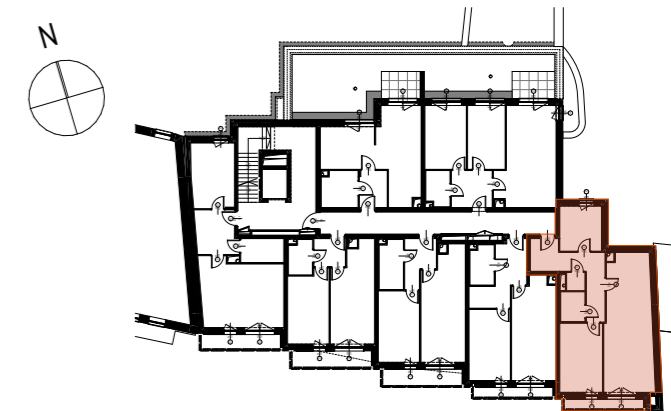

**MIESZKANIE M.05**  
**PIĘTRO 1**

LOKALIZACJA MIESZKANIA W BUDYNKU

POWIERZCHNIA UŻYTKOWA

**65,02 m<sup>2</sup>**

UWAGI

PROJEKT STANOWI WYCINEK OPRACOWANIA  
Z PROJ. WYKONAWCZEGO  
WSZYSTKIE WYMIARY PODANE SĄ W STANIE SUROWYM  
BEZ WYKOŃCZENIA ŚCIAN (TYNK, GLAZURA ITP.)  
POWIERZCHNIE UŻYTKOWE POSZCZEGÓLNYCH POMIESZCZEŃ LOKALU  
PODANO W STANIE WYKOŃCZONYM ZGODNIE Z NORMĄ PN- ISO 9836.  
POWIERZCHNIE MOGĄ ULEC NIEZNACZNYM ZMIANOM.

## OZNACZENIA

	ściana żelbetowa		80 200 drzwi wewnętrzne/okna do decyzji lokatora, otwór w murze 90x210		hp wysokość parapetu		Wypust oświetleniowy sufitowy		gniazdo wtykowe 2x2p+z 230V16A IP44 Lumina HAGER w ramce podwójnej		wideofon cyfrowy OP-VMB
	ściana murowana z silikatów		01 200 wymiary okna szerokość wysokość		L lodówka		Wypust oświetleniowy ścienny (kinkiet)		gniazdo wtykowe 2x2p+z 230V16A Lumina HAGER w ramce podwójnej		telekomunikacyjna skrzynka mieszkaniowa wtykowa
	ściana murowana z bloczków ceramicznych		01 235 wymiary okna szerokość wysokość		P pralka		łącznik jednobiegunowy świecznikowy p/t 16A Lumina HAGER		przycisk dla kuchni 3L+N+PE 16A/400V natynkowe w odgat. P4		rozdzielnica natynkowa elektryczna
	ściana działowa		01 235 wymiary okna szerokość wysokość		Z zmywarka		łącznik schodowy p/t 16A Lumina HAGER		przycisk Dzwonek p/t Lumina HAGER		ZEWNETRZNE:
	izolacja termiczna- wełna mineralna		01 235 wymiary okna szerokość wysokość				łącznik jednobiegunowy p/t 16A Lumina HAGER		zestaw złożony z dwóch gniazd wtykowych 2p+z 230V16A		gniazdo wtykowe 2p+z IP55 szare p/t odporne na UV PLEX055 Legrand
	izolacja termiczna- styropian		01 235 wymiary okna szerokość wysokość				łącznik jednobiegunowy p/t 16A Lumina HAGER		gniazda RTV 3F końcowego		kinkiet balkonowy IP44 czarny
			01 235 wymiary okna szerokość wysokość				łącznik krzyżowy p/t 16A Lumina HAGER		oraz gniazda IT RJ45 kat.6 - w ramce czterokrotnej Lumina HAGER		oprawa balkonowa nastropowa IP44 czarna