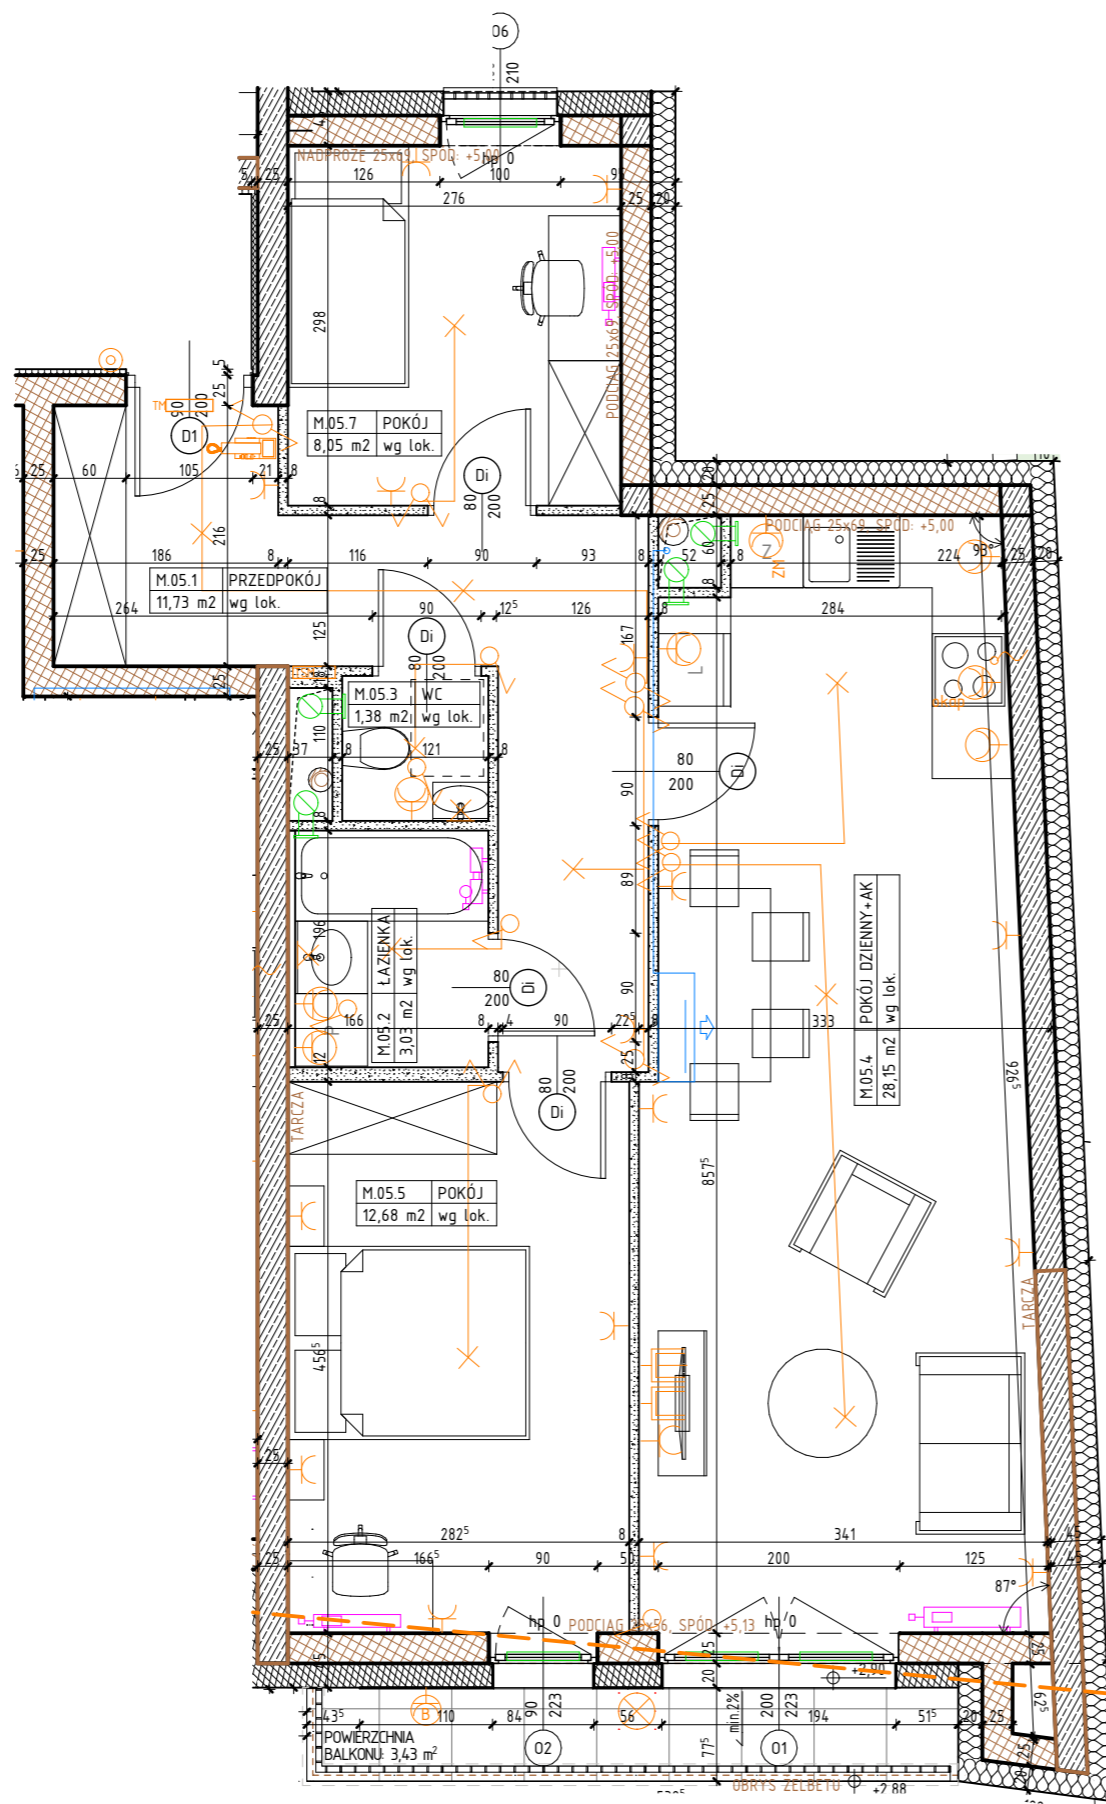

**MIESZKANIE M.05**  
**PIĘTRO 1**

LOKALIZACJA MIESZKANIA W BUDYNKU

POWIERZCHNIA UŻYTKOWA

**65,02 m<sup>2</sup>**

UWAGI

PROJEKT STANOWI WYCINEK OPRACOWANIA  
Z PROJ. WYKONAWCZEGO  
WSZYSTKIE WYMIARY PODANE SĄ W STANIE SUROWYM  
BEZ WYKOŃCZENIA ŚCIAN (TYNK, GLAZURA ITP.)  
POWIERZCHNIE UŻYTKOWE POSZCZEGÓLNYCH POMIESZCZEŃ LOKALU  
PODANO W STANIE WYKOŃCZONYM ZGODNIE Z NORMĄ PN- ISO 9836.  
POWIERZCHNIE MOGĄ ULEC NIEZNACZNYM ZMIANOM.

## OZNACZENIA

	ściana żelbetowa		80 200 drzwi wewnętrzne/okna do decyzji lokatora, otwór w murze 90x210		hp wysokość parapetu		Wypust oświetleniowy sufitowy		gniazdo wtykowe 2x2p+z 230V16A IP44 Lumina HAGER w ramce podwójnej		wideofon cyfrowy OP-VMB
	ściana murowana z silikatów		01 200 wymiary okna szerokość wysokość		L lodówka		Wypust oświetleniowy ścienny (kinkiet)		gniazdo wtykowe 2x2p+z 230V16A Lumina HAGER w ramce podwójnej		telekomunikacyjna skrzynka mieszkaniowa wtykowa
	ściana murowana z bloczków ceramicznych		01 235 wymiary okna szerokość wysokość		P pralka		łącznik jednobiegunowy świecznikowy p/t 16A Lumina HAGER		przycisk dla kuchni 3L+N+PE 16A/400V natynkowe w odgat. P4		rozdzielnica natynkowa elektryczna
	ściana działowa		01 235 wymiary okna szerokość wysokość		Z zmywarka		łącznik schodowy p/t 16A Lumina HAGER		przycisk Dzwonek p/t Lumina HAGER		ZEWNETRZNE:
	izolacja termiczna- wełna mineralna		01 235 wymiary okna szerokość wysokość				łącznik jednobiegunowy p/t 16A Lumina HAGER		zestaw złożony z dwóch gniazd wtykowych 2p+z 230V16A		gniazdo wtykowe 2p+z IP55 szare p/t odporne na UV PLEX055 Legrand
	izolacja termiczna- styropian		01 235 wymiary okna szerokość wysokość				łącznik jednobiegunowy p/t 16A Lumina HAGER		gniazda RTV 3F końcowego		kinkiet balkonowy IP44 czarny
			01 235 wymiary okna szerokość wysokość				łącznik krzyżowy p/t 16A Lumina HAGER		oraz gniazda IT RJ45 kat.6 - w ramce czterokrotnej Lumina HAGER		oprawa balkonowa nastropowa IP44 czarna