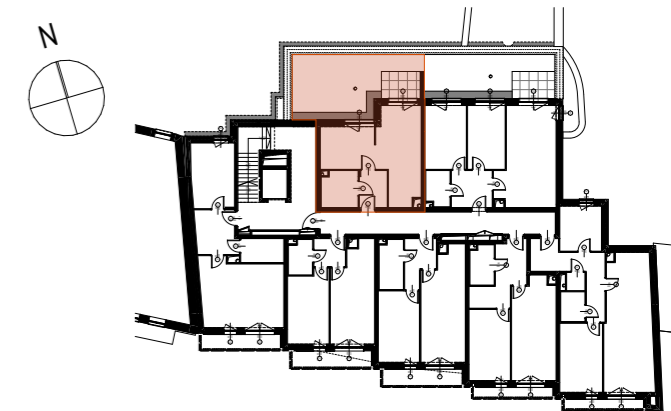

MIESZKANIE M.07
PIĘTRO 1

LOKALIZACJA MIESZKANIA W BUDYNKU

POWIERZCHNIA UŻYTKOWA

36,98 m²

UWAGI

PROJEKT STANOWI WYCINEK OPRACOWANIA
Z PROJ. WYKONAWCZEGO
WSZYSTKIE WYMIARY PODANE SĄ W STANIE SUROWYM
BEZ WYKOŃCZENIA ŚCIAN (TYNK, GLAZURA ITP.)
POWIERZCHNIE UŻYTKOWE POSZCZEGÓLNYCH POMIESZCZEŃ LOKALU
PODANO W STANIE WYKOŃCZONYM ZGODNIE Z NORMĄ PN- ISO 9836.
POWIERZCHNIE MOGĄ ULEC NIEZNACZNYM ZMIANOM.

PROJEKTANT

AKM

PRACOWNIA AKM S.C.

UL. A. GROTTGERA 9/8 20-029 LUBLIN TEL. 81 4795031 PRACOWNIA@PRACOWNIAAKM.PL WWW.PRACOWNIAAKM.PL

OZNACZENIA

	ściana żelbetowa		80 200 drzwi wewnętrzne do decyzji lokatora, otwór w murze 90x210		hp wysokość parapetu		Wypust oświetleniowy sufitowy		gniazdo wtykowe 2x2p+z 230V16A IP44 Lumina HAGER w ramce podwójnej		wideofon cyfrowy OP-VM3
	ściana murowana z silikatów		01 200 235 wymiary okna szerokość wysokość		L lodówka		Wypust oświetleniowy ścienny (kinkiet)		gniazdo wtykowe 2x2p+z 230V16A Lumina HAGER w ramce podwójnej		telekomunikacyjna szkrzynka mieszkaniowa wtykowa
	ściana murowana z bloczków ceramicznych		01 200 235 wymiary okna szerokość wysokość		P pralka		łącznik jednobiegunowy świecznikowy p/t 16A Lumina HAGER		przycisk dla kuchni 3L+N+PE 16A/400V natynkowe w odgat. P4		rozdzielnica natynkowa elektryczna
	ściana działowa		jednostka wewnętrzna klimatyzacji		Z zmywarka		łącznik schodowy p/t 16A Lumina HAGER		przycisk Dzwonek p/t Lumina HAGER	ZEWNETRZNE:	
	izolacja termiczna- wełna mineralna		grzejnik				łącznik jednobiegunowy p/t 16A Lumina HAGER		zestaw złożony z dwóch gniazd wtykowych 2p+z 230V16A		gniazdo wtykowe 2p+z IP55 szare p/t odporne na UV PLEXO55 Legrand
	izolacja termiczna- styropian		grzejnik łazienkowy				łącznik jednobiegunowy p/t 16A Lumina HAGER		gniazda RTV 3F końcowego		kinkiet balkonowy IP44 czarny
			elementy instalacji wentylacji mieszkania				łącznik krzyżowy p/t 16A Lumina HAGER		oraz gniazda IT RJ45 kat.6 - w ramce czterokrotnej Lumina HAGER		oprawa balkonowa nastropowa IP44 czarna