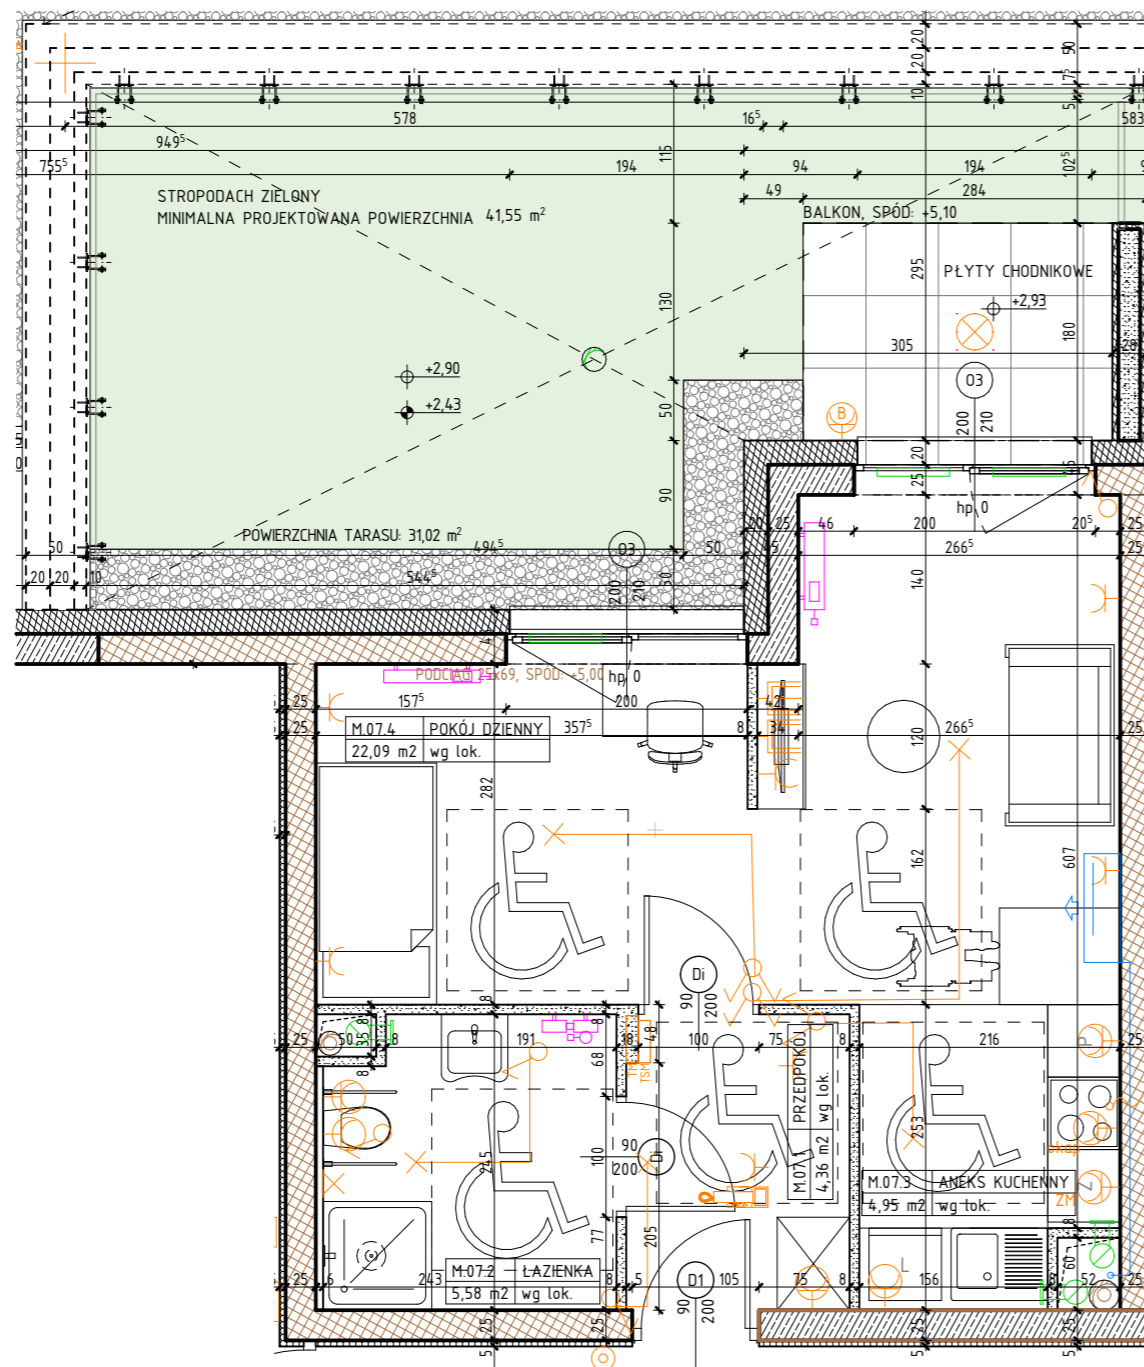

MIESZKANIE M.07
PIĘTRO 1

LOKALIZACJA MIESZKANIA W BUDYNKU

POWIERZCHNIA UŻYTKOWA

36,98 m²

UWAGI

PROJEKT STANOWI WYCINEK OPRACOWANIA
Z PROJ. WYKONAWCZEGO
WSZYSTKIE WYMIARY PODANE SĄ W STANIE SUROWYM
BEZ WYKOŃCZENIA ŚCIAN (TYNK, GLAZURA ITP.)
POWIERZCHNIE UŻYTKOWE POSZCZEGÓLNYCH POMIESZCZEŃ LOKALU
PODANO W STANIE WYKOŃCZONYM ZGODNIE Z NORMĄ PN- ISO 9836.
POWIERZCHNIE MOGĄ ULEC NIEZNACZNYM ZMIANOM.

PROJEKTANT

AKM

PRACOWNIA AKM S.C.

UL. A. GROTTGERA 9/8 20-029 LUBLIN TEL. 81 4795031 PRACOWNIA@PRACOWNIAAKM.PL WWW.PRACOWNIAAKM.PL

OZNACZENIA

	ściana żelbetowa		80 200 drzwi wewnętrzne do decyzji lokatora, otwór w murze 90x210		hp wysokość parapetu		Wypust oświetleniowy sufitowy		gniazdo wtykowe 2x2p+z 230V16A IP44 Lumina HAGER w ramce podwójnej		wideofon cyfrowy OP-VM3
	ściana murowana z silikatów		01 200 235 wymiary okna szerokość wysokość		L lodówka		Wypust oświetleniowy ścienny (kinkiet)		gniazdo wtykowe 2x2p+z 230V16A Lumina HAGER w ramce podwójnej		telekomunikacyjna szkrzynka mieszkaniowa wtykowa
	ściana murowana z bloczków ceramicznych		01 200 235 wymiary okna szerokość wysokość		P pralka		łącznik jednobiegunowy świecznikowy p/t 16A Lumina HAGER		przycisk dla kuchni 3L+N+PE 16A/400V natynkowe w odgat. P4		rozdzielnica natynkowa elektryczna
	ściana działowa		jednostka wewnętrzna klimatyzacji		Z zmywarka		łącznik schodowy p/t 16A Lumina HAGER		przycisk Dzwonek p/t Lumina HAGER	ZEWNETRZNE:	
	izolacja termiczna- wełna mineralna		grzejnik				łącznik jednobiegunowy p/t 16A Lumina HAGER		zestaw złożony z dwóch gniazd wtykowych 2p+z 230V16A		gniazdo wtykowe 2p+z IP55 szare p/t odporne na UV PLEXO55 Legrand
	izolacja termiczna- styropian		grzejnik łazienkowy				łącznik jednobiegunowy p/t 16A Lumina HAGER		gniazda RTV 3F końcowego		kinkiet balkonowy IP44 czarny
			elementy instalacji wentylacji mieszkania				łącznik krzyżowy p/t 16A Lumina HAGER		oraz gniazda IT RJ45 kat.6 - w ramce czterokrotnej Lumina HAGER		oprawa balkonowa nastropowa IP44 czarna