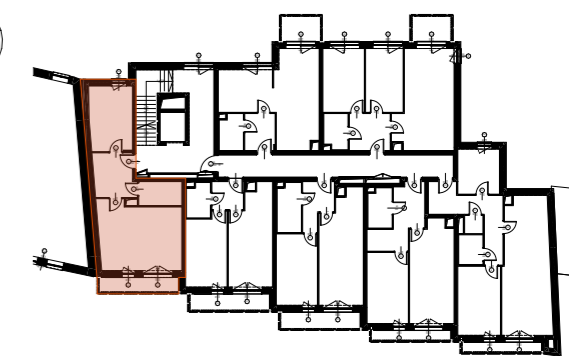

MIESZKANIE M.08
PIĘTRO 2

LOKALIZACJA MIESZKANIA W BUDYNKU

POWIERZCHNIA UŻYTKOWA

47,91 m²

UWAGI

PROJEKT STANOWI WYCINEK OPRACOWANIA
Z PROJ. WYKONAWCZEGO
WSZYSTKIE WYMIARY PODANE SĄ W STANIE SUROWYM
BEZ WYKOŃCZENIA ŚCIAN (TYNK, GLAZURA ITP.)
POWIERZCHNIE UŻYTKOWE POSZCZEGÓLNYCH POMIESZCZEŃ LOKALU
PODANO W STANIE WYKOŃCZONYM ZGODNIE Z NORMĄ PN- ISO 9836.
POWIERZCHNIE MOGĄ ULEC NIEZNACZNYM ZMIANOM.