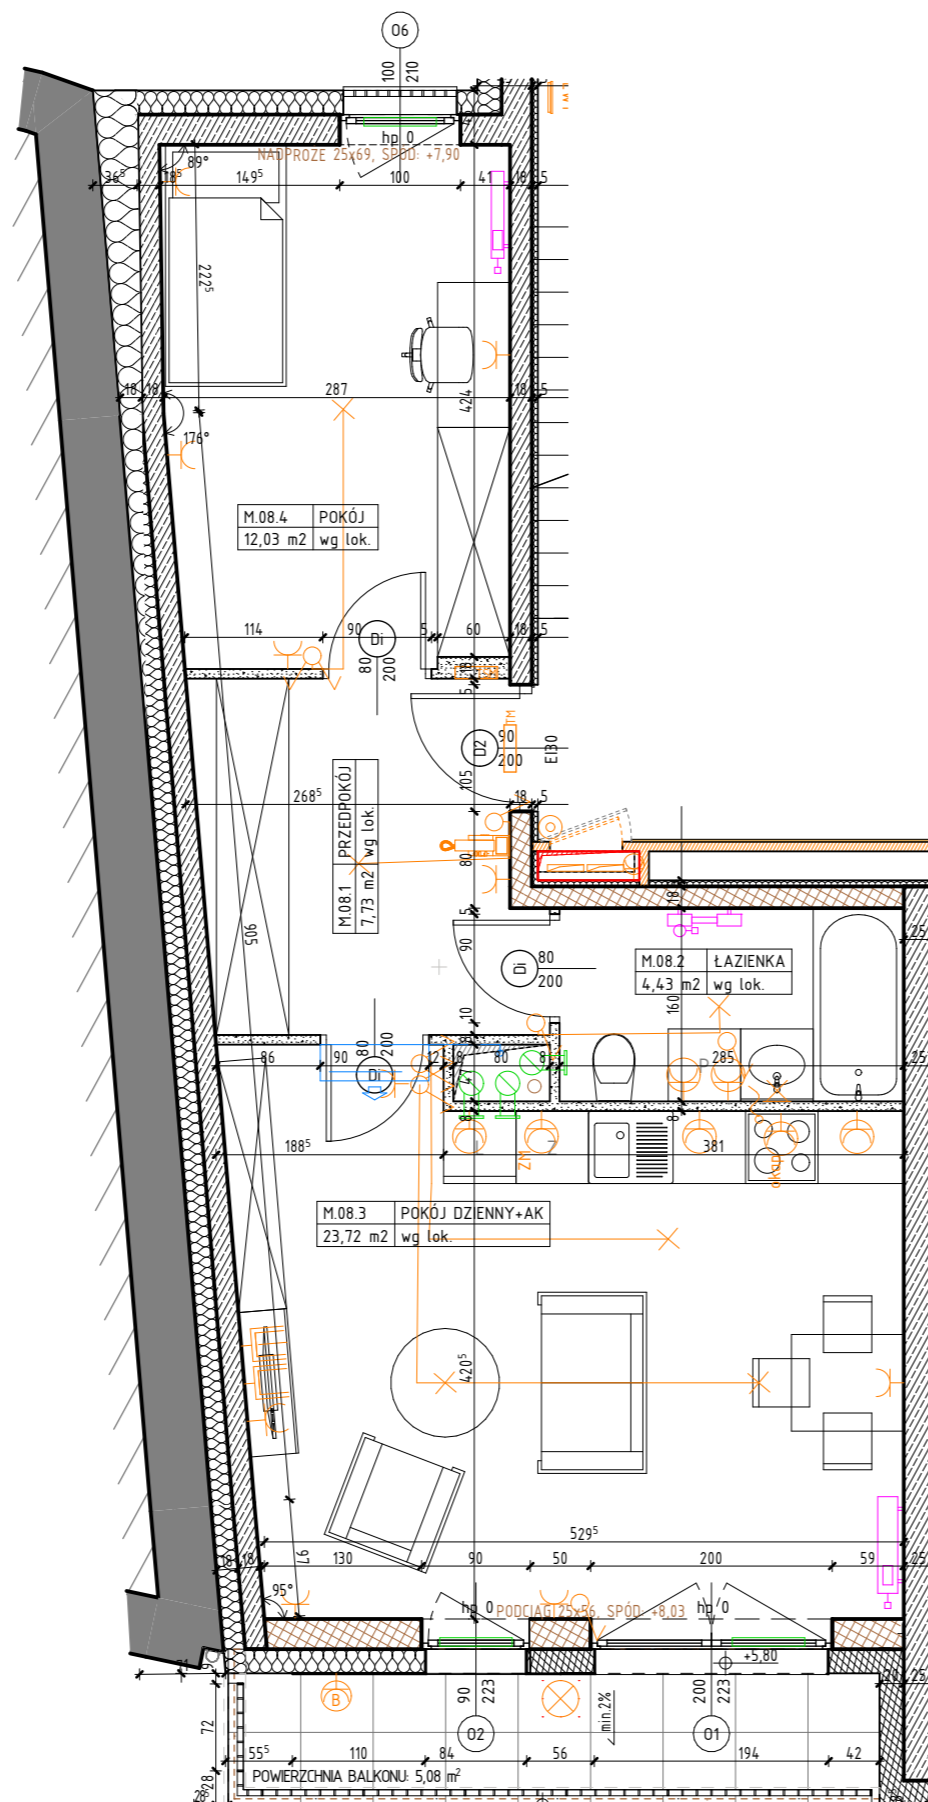

MIESZKANIE M.08
PIĘTRO 2

LOKALIZACJA MIESZKANIA W BUDYNKU

POWIERZCHNIA UŻYTKOWA

47,91 m²

UWAGI

PROJEKT STANOWI WYCINEK OPRACOWANIA
Z PROJ. WYKONAWCZEGO
WSZYSTKIE WYMIARY PODANE SĄ W STANIE SUROWYM
BEZ WYKOŃCZENIA ŚCIAN (TYNK, GLAZURA ITP.)
POWIERZCHNIE UŻYTKOWE POSZCZEGÓLNYCH POMIESZCZEŃ LOKALU
PODANO W STANIE WYKOŃCZONYM ZGODNIE Z NORMĄ PN- ISO 9836.
POWIERZCHNIE MOGĄ ULEC NIEZNACZNYM ZMIANOM.

PROJEKTANT

AKM

PRACOWNIA AKM S.C.

UL. A. GROTTGERA 9/8 20-029 LUBLIN TEL. 81 4795031 PRACOWNIA@PRACOWNIAAKM.PL WWW.PRACOWNIAAKM.PL

OZNACZENIA

	ściana żelbetowa		80 200 drzwi wewnętrzne do decyzji lokatora, otwór w murze 90x210		hp wysokość parapetu		Wypust oświetleniowy sufitowy		gniazdo wtykowe 2x2p+z 230V16A IP44 Lumina HAGER w ramce podwójnej		wideofon cyfrowy OP-VMB
	ściana murowana z silikatów		01 200 235 wymiary okna szerokość wysokość		L lodówka		Wypust oświetleniowy ścienny (kinkiet)		gniazdo wtykowe 2x2p+z 230V16A Lumina HAGER w ramce podwójnej		telekomunikacyjna skrzynka mieszkaniowa wtykowa
	ściana murowana z bloczków ceramicznych		01 200 235 wymiary okna szerokość wysokość		P pralka		łącznik jednobiegunowy świecznikowy p/t 16A Lumina HAGER		przyciska dla kuchni 3L+N+PE 16A/400V natynkowe w odgat. P4		rozdzielnica natynkowa elektryczna
	ściana działowa		jednostka wewnętrzna klimatyzacji		Z zmywarka		łącznik schodowy p/t 16A Lumina HAGER		przycisk Dzwonek p/t Lumina HAGER	ZEWNETRZNE:	
	izolacja termiczna- wełna mineralna		grzejnik				łącznik jednobiegunowy p/t 16A Lumina HAGER		zestaw złożony z dwóch gniazd wtykowych 2p+z 230V16A		gniazdo wtykowe 2p+z IP55 szare p/t odporne na UV PLEXO55 Legrand
	izolacja termiczna- styropian		grzejnik łazienkowy				łącznik jednobiegunowy p/t 16A Lumina HAGER		gniazda RTV 3F końcowego		kinkiet balkonowy IP44 czarny
			elementy instalacji wentylacji mieszkania				łącznik krzyżowy p/t 16A Lumina HAGER		oraz gniazda IT RJ45 kat.6 - w ramce czterokrotnej Lumina HAGER		oprawa balkonowa nastropowa IP44 czarna