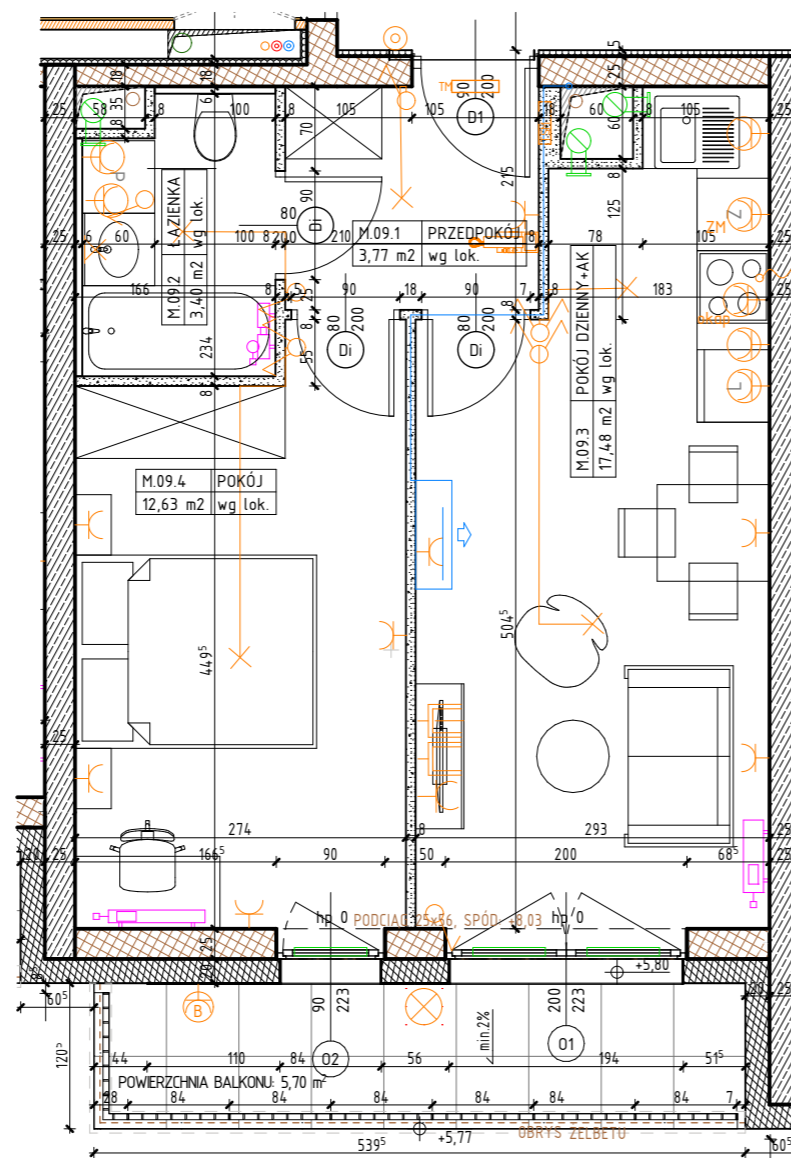

OZNACZENIA

	ściana żelbetowa		80 drzwi wewnętrzne do decyzji lokatora, otwór w murze 90x210		hp wysokość parapetu		Wypust oświetleniowy sufitowy		gniazdo wtykowe 2x2p+2 230V16A Lumina HAGER w ramce podwójnej		wideofon cyfrowy OP-VMB
	ściana murowana z silikatów		200 wymiary okna szerokość 235 wysokość		L lodówka		Wypust oświetleniowy ścienny (kinkiet)		gniazdo wtykowe 2x2p+2 230V16A Lumina HAGER w ramce podwójnej		telekomunikacyjna skrzynka mieszkaniowa wtykowa
	ściana murowana z bloczków ceramicznych				P pralka		łącznik jednobiegunowy świecznikowy p/t 16A Lumina HAGER		przytaczce dla kuchni 3L+N+PE 16A/400V natynkowe w odgat. P4		rozdzielnica natynkowa elektryczna
	ściana działowa		jednostka wewnętrzna klimatyzacji		Z zmywarka		łącznik schodowy p/t 16A Lumina HAGER		przycisk Dzwonek p/t Lumina HAGER	ZEWNETRZNE:	
	izolacja termiczna- wełna mineralna		grzejnik		łącznik jednobiegunowy p/t 16A Lumina HAGER		łącznik jednobiegunowy p/t 16A Lumina HAGER		zestaw złożony z dwóch gniazd wtykowych 2p+2 230V16A		gniazdo wtykowe 2p+2 IP55 szare p/t odporne na UV PLEX055 Legrand
	izolacja termiczna- styropian		grzejnik łazienkowy		łącznik jednobiegunowy p/t 16A Lumina HAGER		łącznik jednobiegunowy p/t 16A Lumina HAGER		gniazda RTV 3F końcowego		kinkiet balkonowy IP44 czarny
			elementy instalacji wentylacji mieszkania		łącznik krzyżowy p/t 16A Lumina HAGER		gniazda IT RJ45 kat.6 - w ramce czterokrotnej Lumina HAGER		oprawa balkonowa nastropowa IP44 czarna