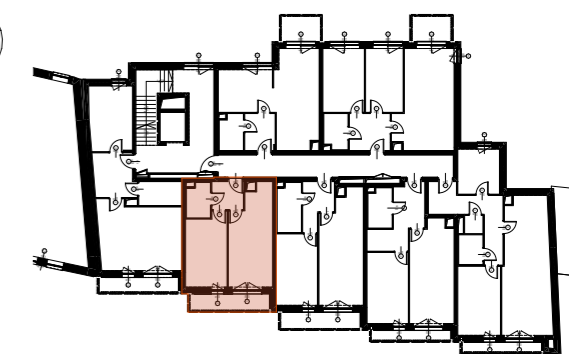

MIESZKANIE M.09
PIĘTRO 2

LOKALIZACJA MIESZKANIA W BUDYNKU

POWIERZCHNIA UŻYTKOWA

37,28 m²

UWAGI

PROJEKT STANOWI WYCINEK OPRACOWANIA
Z PROJ. WYKONAWCZEGO
WSZYSTKIE WYMIARY PODANE SĄ W STANIE SUROWYM
BEZ WYKOŃCZENIA ŚCIAN (TYNK, GLAZURA ITP.)
POWIERZCHNIE UŻYTKOWE POSZCZEGÓLNYCH POMIESZCZEŃ LOKALU
PODANO W STANIE WYKOŃCZONYM ZGODNIE Z NORMĄ PN- ISO 9836.
POWIERZCHNIE MOGĄ ULEC NIEZNACZNYM ZMIANOM.