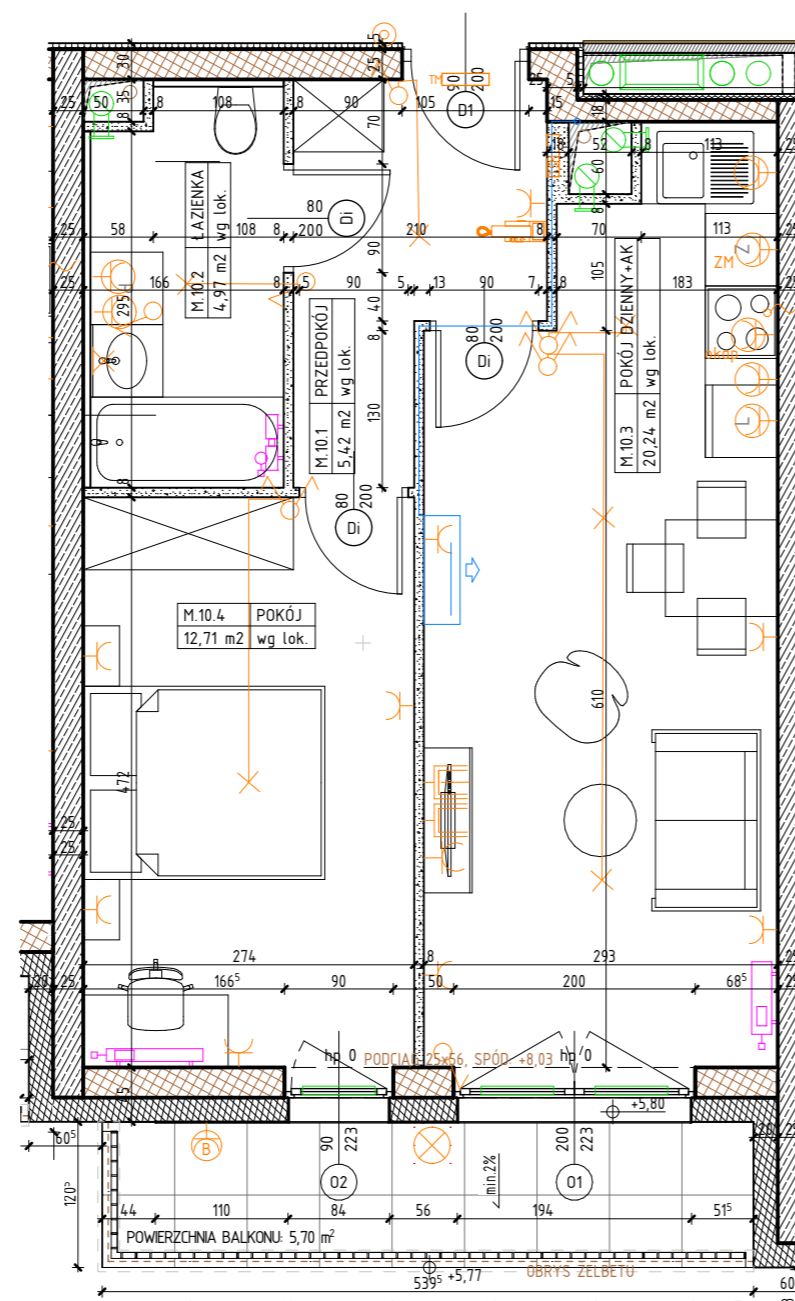

OZNACZENIA

	ściana żelbetowa		80 200 drzwi wewnętrzne do decyzji lokatora, otwór w murze 90x210		hp wysokość parapetu		Wypust oświetleniowy sufitowy		gniazdo wtykowe 2x2p-z 230V16A IP44 Lumina HAGER w ramce podwójnej		wideofon cyfrowy OP-VMB
	ściana murowana z silikatów		01 200 235 wymiary okna szerokość wysokość		L lodówka		Wypust oświetleniowy ścienny (kinkiet)		gniazdo wtykowe 2x2p-z 230V16A Lumina HAGER w ramce podwójnej		TSM telekomunikacyjna skrzynka mieszkaniowa wtykowa
	ściana murowana z bloczków ceramicznych		01 200 235 wymiary okna szerokość wysokość		P pralka		łącznik jednobiegunowy świecznikowy p/t 16A Lumina HAGER		przytącze dla kuchni 3L+N+PE 16A/400V natynkowe w odgat. P4		TM rozdzielnica natynkowa elektryczna
	ściana działowa		jednostka wewnętrzna klimatyzacji		Z zmywarka		łącznik schodowy p/t 16A Lumina HAGER		przycisk Dzwonek p/t Lumina HAGER	ZEWNETRZNE:	
	izolacja termiczna- wełna mineralna		grzejnik				łącznik jednobiegunowy p/t 16A Lumina HAGER		zestaw złożony z dwóch gniazd wtykowych 2p-z 230V16A gniazda RTV 3F końcowego		gniazdo wtykowe 2p-z IP55 szare p/t odporne na UV PLEXO55 Legrand
	izolacja termiczna- styropian		grzejnik łazienkowy				łącznik jednobiegunowy p/t 16A Lumina HAGER		gniazda IT RJ45 kat.6 - w ramce czterokrotnej Lumina HAGER		kinkiet balkonowy IP44 czarny
			elementy instalacji wentylacji mieszkania				łącznik krzyżowy p/t 16A Lumina HAGER		oraz gniazda IT RJ45 kat.6 - w ramce czterokrotnej Lumina HAGER		oprawa balkonowa nastropowa IP44 czarna