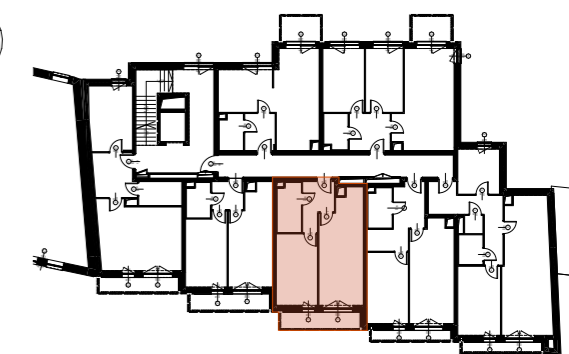

**MIESZKANIE M.10**  
**PIĘTRO 2**

LOKALIZACJA MIESZKANIA W BUDYNKU

POWIERZCHNIA UŻYTKOWA

**43,34 m<sup>2</sup>**

UWAGI

PROJEKT STANOWI WYCINEK OPRACOWANIA  
Z PROJ. WYKONAWCZEGO  
WSZYSTKIE WYMIARY PODANE SĄ W STANIE SUROWYM  
BEZ WYKOŃCZENIA ŚCIAN (TYNK, GLAZURA ITP.)  
POWIERZCHNIE UŻYTKOWE POSZCZEGÓLNYCH POMIESZCZEŃ LOKALU  
PODANO W STANIE WYKOŃCZONYM ZGODNIE Z NORMĄ PN- ISO 9836.  
POWIERZCHNIE MOGĄ ULEC NIEZNACZNYM ZMIANOM.