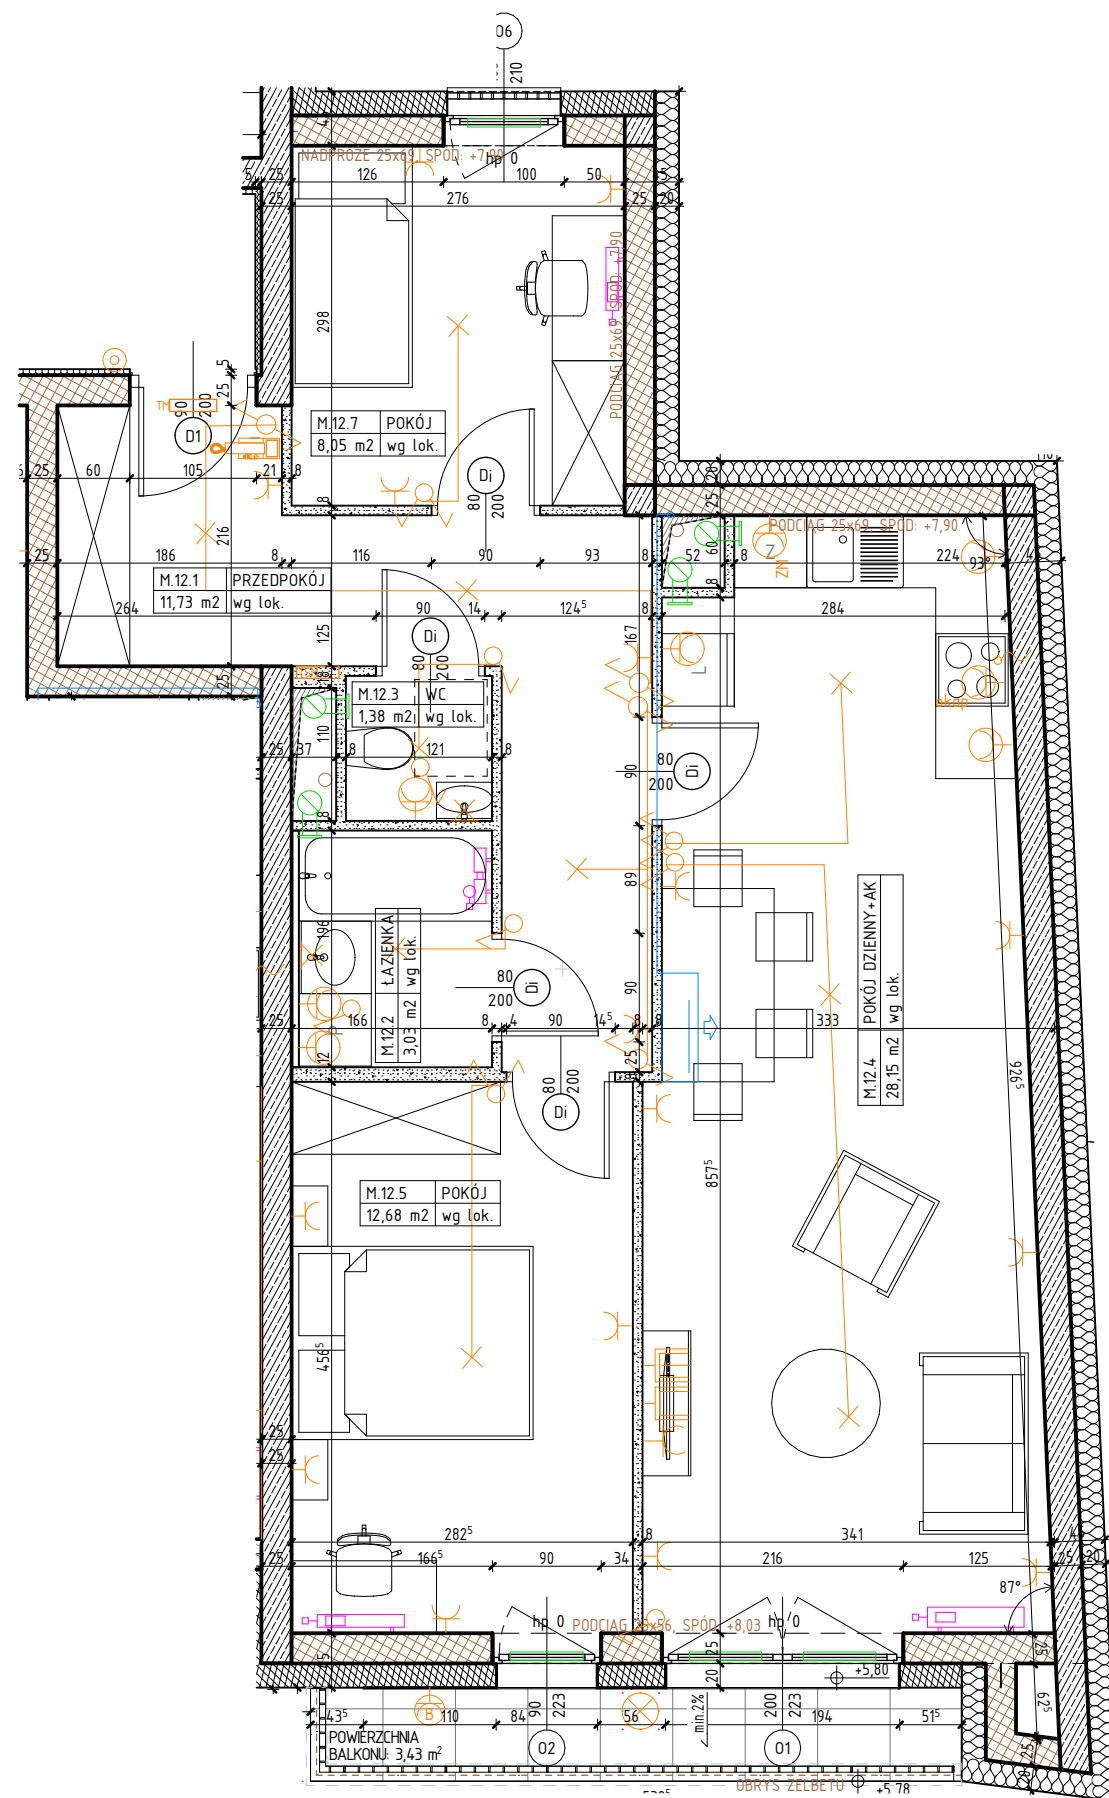

OZNACZENIA

	ściana żelbetowa		80 200 drzwi wewnętrzne do decyzji lokatora, otwór w murze 90x210		hp wysokość parapetu		Wypust oświetleniowy sufitowy		gniazdo wtykowe 2x2p+z 230V16A IP44 Lumina HAGER w ramce podwójnej		wideofon cyfrowy OP-VMB
	ściana murowana z silikatów		01 200 235 wymiary okna szerokość wysokość		L lodówka		Wypust oświetleniowy ścienny (kinkiet)		gniazdo wtykowe 2x2p+z 230V16A Lumina HAGER w ramce podwójnej		telekomunikacyjna skrzynka mieszkaniowa wtykowa
	ściana murowana z bloczków ceramicznych		01 200 235 wymiary okna szerokość wysokość		P pralka		łącznik jednobiegunowy świecznikowy p/t 16A Lumina HAGER		przycisk dla kuchni 3L+N+PE 16A/400V natynkowe w odgat. P4		rozdzielnica natynkowa elektryczna
	ściana działowa		01 200 235 wymiary okna szerokość wysokość		Z zmywarka		łącznik schodowy p/t 16A Lumina HAGER		przycisk Dzwonek p/t Lumina HAGER	ZEWNETRZNE:	
	izolacja termiczna- wełna mineralna		01 200 235 wymiary okna szerokość wysokość				łącznik jednobiegunowy p/t 16A Lumina HAGER		zestaw złożony z dwóch gniazd wtykowych 2p+z 230V16A		gniazdo wtykowe 2p+z IP55 szare p/t odporne na UV PLEX055 Legrand
	izolacja termiczna- styropian		01 200 235 wymiary okna szerokość wysokość				łącznik jednobiegunowy p/t 16A Lumina HAGER		gniazda RTV 3F końcowego		kinkiet balkonowy IP44 czarny
			01 200 235 wymiary okna szerokość wysokość				łącznik krzyżowy p/t 16A Lumina HAGER		oraz gniazda IT RJ45 kat.6 - w ramce czterokrotnej Lumina HAGER		oprawa balkonowa nastropowa IP44 czarna