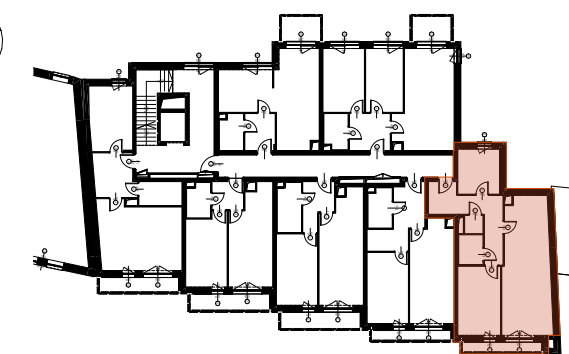

MIESZKANIE M.12
PIĘTRO 2

LOKALIZACJA MIESZKANIA W BUDYNKU

POWIERZCHNIA UŻYTKOWA

65,02 m²

UWAGI

PROJEKT STANOWI WYCINEK OPRACOWANIA
Z PROJ. WYKONAWCZEGO
WSZYSTKIE WYMIARY PODANE SĄ W STANIE SUROWYM
BEZ WYKOŃCZENIA ŚCIAN (TYNK, GLAZURA ITP.)
POWIERZCHNIE UŻYTKOWE POSZCZEGÓLNYCH POMIESZCZEŃ LOKALU
PODANO W STANIE WYKOŃCZONYM ZGODNIE Z NORMĄ PN- ISO 9836.
POWIERZCHNIE MOGĄ ULEC NIEZNACZNYM ZMIANOM.