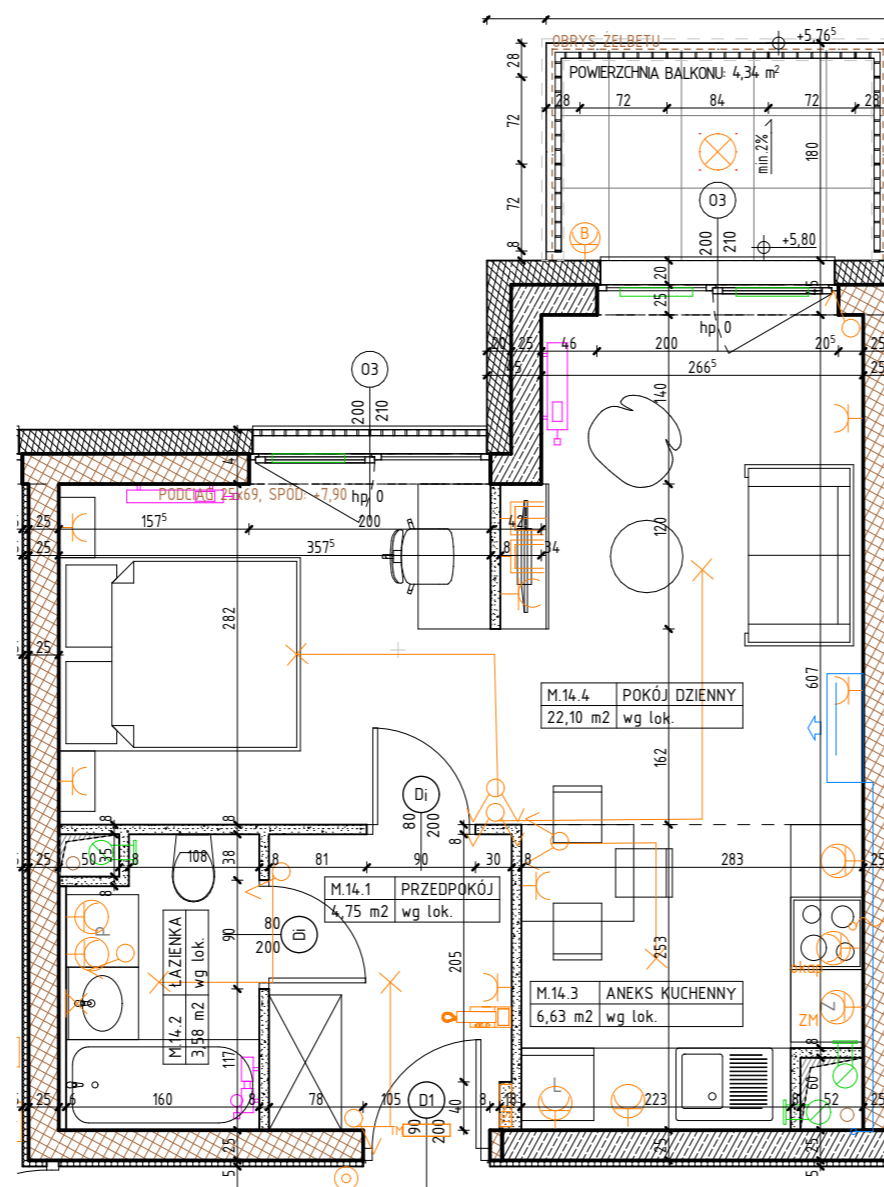

MIESZKANIE M.14
PIĘTRO 2

LOKALIZACJA MIESZKANIA W BUDYNKU

POWIERZCHNIA UŻYTKOWA

37,06 m²

UWAGI

PROJEKT STANOWI WYCINEK OPRACOWANIA
Z PROJ. WYKONAWCZEGO
WSZYSTKIE WYMIARY PODANE SĄ W STANIE SUROWYM
BEZ WYKOŃCZENIA ŚCIAN (TYNK, GLAZURA ITP.)
POWIERZCHNIE UŻYTKOWE POSZCZEGÓLNYCH POMIESZCZEŃ LOKALU
PODANO W STANIE WYKOŃCZONYM ZGODNIE Z NORMĄ PN- ISO 9836.
POWIERZCHNIE MOGĄ ULEC NIEZNACZNYM ZMIANOM.

PROJEKTANT

AKM

PRACOWNIA AKM S.C.

UL. A. GROTTGERA 9/8 20-029 LUBLIN TEL. 81 4795031 PRACOWNIA@PRACOWNIAAKM.PL WWW.PRACOWNIAAKM.PL

OZNACZENIA

	ściana żelbetowa		80 200 drzwi wewnętrzne do decyzji lokatora, otwór w murze 90x210		hp wysokość parapetu		Wypust oświetleniowy sufitowy		gniazdo wtykowe 2x2p+2 230V16A IP44 Lumina HAGER w ramce podwójnej		wideofon cyfrowy OP-VM3
	ściana murowana z silikatów		01 200 235 wymiary okna szerokość wysokość		L lodówka		Wypust oświetleniowy ścienny (kinkiet)		gniazdo wtykowe 2x2p+2 230V16A Lumina HAGER w ramce podwójnej		telekomunikacyjna skrzynka mieszkaniowa wtykowa
	ściana murowana z bloczków ceramicznych				P pralka		łącznik jednobiegunowy świecznikowy p/t 16A Lumina HAGER		przytącze dla kuchni 3L+N+PE 16A/400V natynkowe w odgat. P4		rozdzielnica natynkowa elektryczna
	ściana działowa		jednostka wewnętrzna klimatyzacji		Z zmywarka		łącznik schodowy p/t 16A Lumina HAGER		przycisk Dzwonek p/t Lumina HAGER	ZEWNETRZNE:	
	izolacja termiczna- wełna mineralna		grzejnik				łącznik jednobiegunowy p/t 16A Lumina HAGER		zestaw złożony z dwóch gniazd wtykowych 2p+2 230V16A gniazda RTV 3F końcowego oraz gniazda IT RJ45 kat.6 - w ramce czterokrotnej Lumina HAGER		gniazdo wtykowe 2p+2 IP55 szare p/t odporne na UV PLEXO55 Legrand
	izolacja termiczna- styropian		elementy instalacji wentylacji mieszkania				łącznik krzyżowy p/t 16A Lumina HAGER		oprawa balkonowa nastropowa IP44 czarna		kinkiet balkonowy IP44 czarny