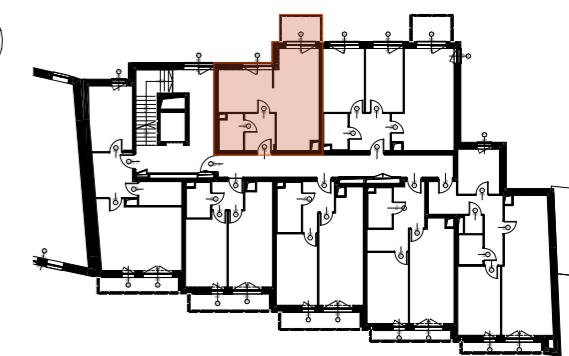

MIESZKANIE M.14
PIĘTRO 2

LOKALIZACJA MIESZKANIA W BUDYNKU

POWIERZCHNIA UŻYTKOWA

37,06 m²

UWAGI

PROJEKT STANOWI WYCINEK OPRACOWANIA
Z PROJ. WYKONAWCZEGO
WSZYSTKIE WYMIARY PODANE SĄ W STANIE SUROWYM
BEZ WYKOŃCZENIA ŚCIAN (TYNK, GLAZURA ITP.)
POWIERZCHNIE UŻYTKOWE POSZCZEGÓLNYCH POMIESZCZEŃ LOKALU
PODANO W STANIE WYKOŃCZONYM ZGODNIE Z NORMĄ PN- ISO 9836.
POWIERZCHNIE MOGĄ ULEC NIEZNACZNYM ZMIANOM.