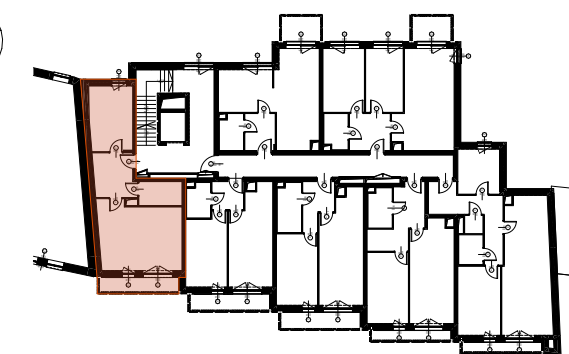

**MIESZKANIE M.15**  
**PIĘTRO 3**

LOKALIZACJA MIESZKANIA W BUDYNKU

POWIERZCHNIA UŻYTKOWA

**47,91 m<sup>2</sup>**

UWAGI

PROJEKT STANOWI WYCINEK OPRACOWANIA  
Z PROJ. WYKONAWCZEGO  
WSZYSTKIE WYMIARY PODANE SĄ W STANIE SUROWYM  
BEZ WYKOŃCZENIA ŚCIAN (TYNK, GLAZURA ITP.)  
POWIERZCHNIE UŻYTKOWE POSZCZEGÓLNYCH POMIESZCZEŃ LOKALU  
PODANO W STANIE WYKOŃCZONYM ZGODNIE Z NORMĄ PN- ISO 9836.  
POWIERZCHNIE MOGĄ ULEC NIEZNACZNYM ZMIANOM.

#### OZNACZENIA

	ściana żelbetowa		80 200 drzwi wewnętrzne do decyzji lokatora, otwór w murze 90x210		hp wysokość parapetu		Wypust oświetleniowy sufitowy		gniazdo wtykowe 2x2p-z 230V16A IP44 Lumina HAGER w ramce podwójnej		wideofon cyfrowy OP-VMB
	ściana murowana z silikatów		01 200 235 wymiary okna szerokość wysokość		L lodówka		Wypust oświetleniowy ścienny (kinkiet)		gniazdo wtykowe 2x2p-z 230V16A Lumina HAGER w ramce podwójnej		telekomunikacyjna skrzynka mieszkaniowa wtykowa
	ściana murowana z bloczków ceramicznych		01 200 235 wymiary okna szerokość wysokość		P pralka		łącznik jednobiegunowy świecznikowy p/t 16A Lumina HAGER		przyciączka dla kuchni 3L+N+PE 16A/400V natynkowe w odgat. P4		rozdzielnica natynkowa elektryczna
	ściana działowa		01 200 235 wymiary okna szerokość wysokość		Z zmywarka		łącznik schodowy p/t 16A Lumina HAGER		przycisk Dzwonek p/t Lumina HAGER	<b>ZEWNETRZNE:</b>	
	izolacja termiczna- wełna mineralna		01 200 235 wymiary okna szerokość wysokość				łącznik jednobiegunowy p/t 16A Lumina HAGER		zestaw złożony z dwóch gniazd wtykowych 2p-z 230V16A		gniazdo wtykowe 2p-z IP55 szare p/t odporne na UV PLEXO55 Legrand
	izolacja termiczna- styropian		01 200 235 wymiary okna szerokość wysokość				łącznik jednobiegunowy p/t 16A Lumina HAGER		gniazda RTV 3F końcowego		kinkiet balkonowy IP44 czarny
			01 200 235 wymiary okna szerokość wysokość				łącznik krzyżowy p/t 16A Lumina HAGER		oraz gniazda IT RJ45 kat.6 - w ramce czterokrotnej Lumina HAGER		oprawa balkonowa nastropowa IP44 czarna