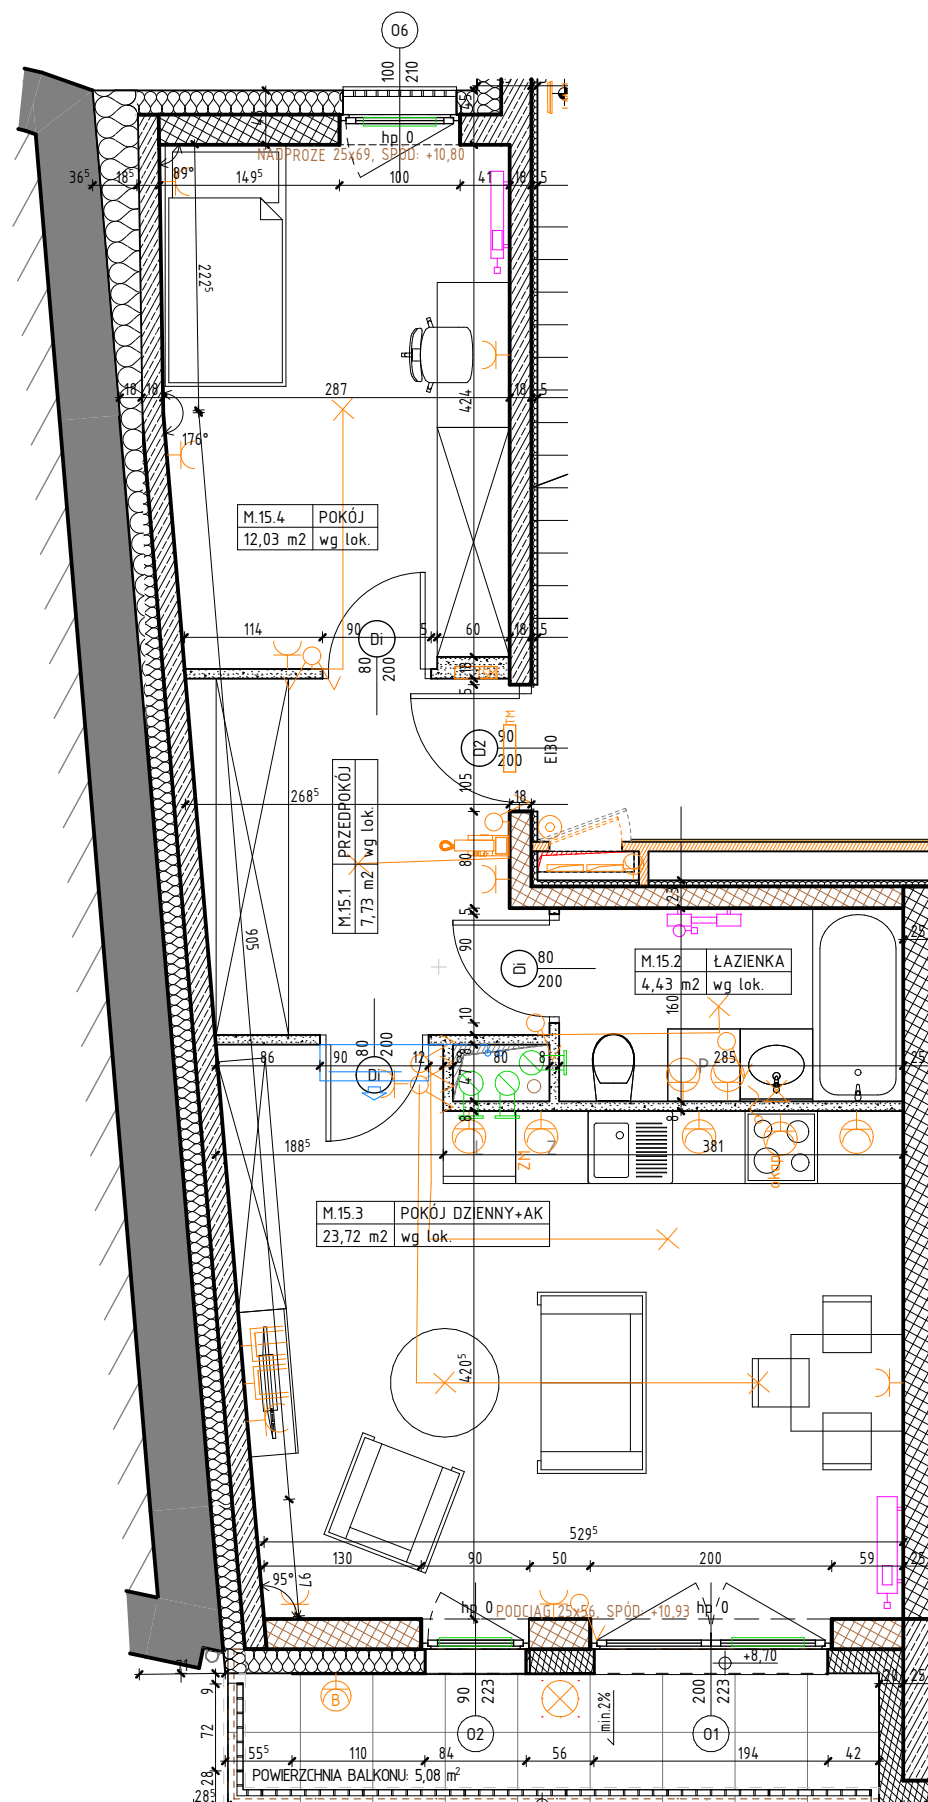

**MIESZKANIE M.15**  
**PIĘTRO 3**

LOKALIZACJA MIESZKANIA W BUDYNKU

POWIERZCHNIA UŻYTKOWA

**47,91 m<sup>2</sup>**

UWAGI

PROJEKT STANOWI WYCINEK OPRACOWANIA  
Z PROJ. WYKONAWCZEGO  
WSZYSTKIE WYMIARY PODANE SĄ W STANIE SUROWYM  
BEZ WYKOŃCZENIA ŚCIAN (TYNK, GLAZURA ITP.)  
POWIERZCHNIE UŻYTKOWE POSZCZEGÓLNYCH POMIESZCZEŃ LOKALU  
PODANO W STANIE WYKOŃCZONYM ZGODNIE Z NORMĄ PN- ISO 9836.  
POWIERZCHNIE MOGĄ ULEC NIEZNACZNYM ZMIANOM.

#### OZNACZENIA

	ściana żelbetowa		80 200 drzwi wewnętrzne do decyzji lokatora, otwór w murze 90x210		hp wysokość parapetu		Wypust oświetleniowy sufitowy		gniazdo wtykowe 2x2p-z 230V16A IP44 Lumina HAGER w ramce podwójnej		wideofon cyfrowy OP-VMB
	ściana murowana z silikatów		01 200 235 wymiary okna szerokość wysokość		L lodówka		Wypust oświetleniowy ścienny (kinkiet)		gniazdo wtykowe 2x2p-z 230V16A Lumina HAGER w ramce podwójnej		telekomunikacyjna skrzynka mieszkaniowa wtykowa
	ściana murowana z bloczków ceramicznych		01 200 235 wymiary okna szerokość wysokość		P pralka		łącznik jednobiegunowy świecznikowy p/t 16A Lumina HAGER		przyciączka dla kuchni 3L+N+PE 16A/400V natynkowe w odgat. P4		rozdzielnica natynkowa elektryczna
	ściana działowa		01 200 235 wymiary okna szerokość wysokość		Z zmywarka		łącznik schodowy p/t 16A Lumina HAGER		przycisk Dzwonek p/t Lumina HAGER	<b>ZEWNETRZNE:</b>	
	izolacja termiczna- wełna mineralna		01 200 235 wymiary okna szerokość wysokość				łącznik jednobiegunowy p/t 16A Lumina HAGER		zestaw złożony z dwóch gniazd wtykowych 2p-z 230V16A		gniazdo wtykowe 2p-z IP55 szare p/t odporne na UV PLEXO55 Legrand
	izolacja termiczna- styropian		01 200 235 wymiary okna szerokość wysokość				łącznik jednobiegunowy p/t 16A Lumina HAGER		gniazda RTV 3F końcowego		kinkiet balkonowy IP44 czarny
			01 200 235 wymiary okna szerokość wysokość				łącznik krzyżowy p/t 16A Lumina HAGER		oraz gniazda IT RJ45 kat.6 - w ramce czterokrotnej Lumina HAGER		oprawa balkonowa nastropowa IP44 czarna