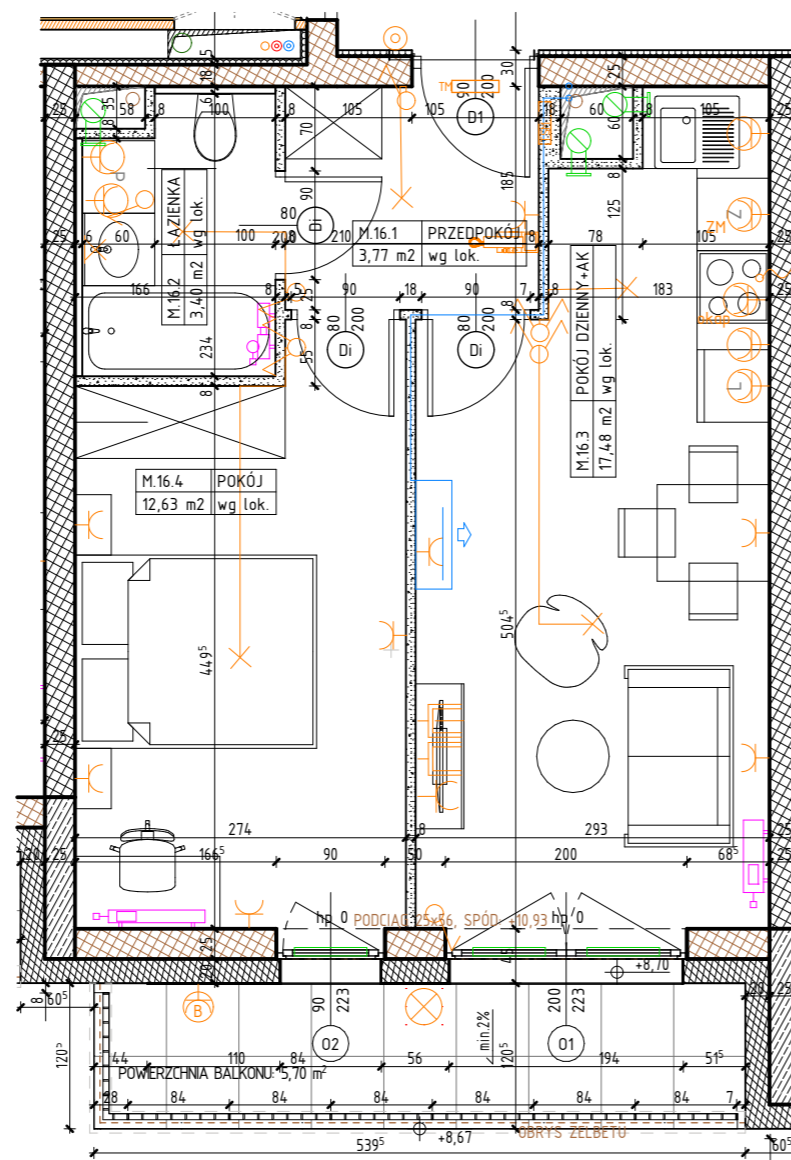

**MIESZKANIE M.16**  
**PIĘTRO 3**

LOKALIZACJA MIESZKANIA W BUDYNKU

POWIERZCHNIA UŻYTKOWA

**37,28 m<sup>2</sup>**

UWAGI

PROJEKT STANOWI WYCINEK OPRACOWANIA  
Z PROJ. WYKONAWCZEGO  
WSZYSTKIE WYMIARY PODANE SĄ W STANIE SUROWYM  
BEZ WYKOŃCZENIA ŚCIAN (TYNK, GLAZURA ITP.)  
POWIERZCHNIE UŻYTKOWE POSZCZEGÓLNYCH POMIESZCZEŃ LOKALU  
PODANO W STANIE WYKOŃCZONYM ZGODNIE Z NORMĄ PN- ISO 9836.  
POWIERZCHNIE MOGĄ ULEC NIEZNACZNYM ZMIANOM.

#### OZNACZENIA

	ściana żelbetowa		Dw 80 200	drzwi wewnątrzlokalowe do decyzji lokatora, otwór w murze 90x210		hp	wysokość parapetu		Wypust oświetleniowy sufitowy		gniazdo wtykowe 2x2p+z 230V16A IP44 Lumina HAGER w ramce podwójnej		wideofon cyfrowy OP-VMB
	ściana murowana z silikatów		O1 200 235	wymiary okna szerokość wysokość		L	łódówka		Wypust oświetleniowy ścienny (kinkiet)		gniazdo wtykowe 2x2p+z 230V16A Lumina HAGER w ramce podwójnej		telekomunikacyjna skrzynka mieszkaniowa wtykowa
	ściana murowana z bloczków ceramicznych					P	pralka		łącznik jednobiegunowy świecznikowy p/t 16A Lumina HAGER		przytącze dla kuchni 3L+N+PE 16A/400V natynkowe w odgat. P4		rozdzielnica natynkowa elektryczna
	ściana działowa			jednostka wewnętrzna klimatyzacji		Z	zmywarka		łącznik schodowy p/t 16A Lumina HAGER		przycisk Dzwonek p/t Lumina HAGER	<b>ZEWNETRZNE:</b>	
	izolacja termiczna- wełna mineralna			grzejnik					łącznik jednobiegunowy p/t 16A Lumina HAGER		zestaw złożony z dwóch gniazd wtykowych 2p+z 230V16A		gniazdo wtykowe 2p+z IP55 szare p/t odporne na UV PLEXO55 Legrand
	izolacja termiczna- styropian			grzejnik łazienkowy					łącznik jednobiegunowy p/t 16A Lumina HAGER		gniazda RTV 3F końcowego		kinkiet balkonowy IP44 czarny
				elementy instalacji wentylacji mieszkania					łącznik krzyżowy p/t 16A Lumina HAGER		oraz gniazda IT RJ45 kat.6 - w ramce czterokrotnej Lumina HAGER		oprawa balkonowa nastropowa IP44 czarna