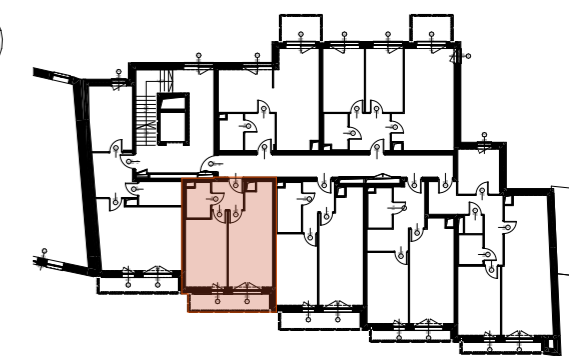

**MIESZKANIE M.16**  
**PIĘTRO 3**

LOKALIZACJA MIESZKANIA W BUDYNKU

POWIERZCHNIA UŻYTKOWA

**37,28 m<sup>2</sup>**

UWAGI

PROJEKT STANOWI WYCINEK OPRACOWANIA  
Z PROJ. WYKONAWCZEGO  
WSZYSTKIE WYMIARY PODANE SĄ W STANIE SUROWYM  
BEZ WYKOŃCZENIA ŚCIAN (TYNK, GLAZURA ITP.)  
POWIERZCHNIE UŻYTKOWE POSZCZEGÓLNYCH POMIESZCZEŃ LOKALU  
PODANO W STANIE WYKOŃCZONYM ZGODNIE Z NORMĄ PN- ISO 9836.  
POWIERZCHNIE MOGĄ ULEC NIEZNACZNYM ZMIANOM.

#### OZNACZENIA

	ściana żelbetowa		Dw 80 200	drzwi wewnątrzlokalowe do decyzji lokatora, otwór w murze 90x210		hp	wysokość parapetu		Wypust oświetleniowy sufitowy		gniazdo wtykowe 2x2p+z 230V16A IP44 Lumina HAGER w ramce podwójnej		wideofon cyfrowy OP-VMB
	ściana murowana z silikatów		O1 200 235	wymiary okna szerokość wysokość		L	łódówka		Wypust oświetleniowy ścienny (kinkiet)		gniazdo wtykowe 2x2p+z 230V16A Lumina HAGER w ramce podwójnej		telekomunikacyjna skrzynka mieszkaniowa wtykowa
	ściana murowana z bloczków ceramicznych					P	pralka		łącznik jednobiegunowy świecznikowy p/t 16A Lumina HAGER		przytącze dla kuchni 3L+N+PE 16A/400V natynkowe w odgat. P4		rozdzielnica natynkowa elektryczna
	ściana działowa			jednostka wewnętrzna klimatyzacji		Z	zmywarka		łącznik schodowy p/t 16A Lumina HAGER		przycisk Dzwonek p/t Lumina HAGER	<b>ZEWNETRZNE:</b>	
	izolacja termiczna- wełna mineralna			grzejnik					łącznik jednobiegunowy p/t 16A Lumina HAGER		zestaw złożony z dwóch gniazd wtykowych 2p+z 230V16A		gniazdo wtykowe 2p+z IP55 szare p/t odporne na UV PLEXO55 Legrand
	izolacja termiczna- styropian			grzejnik łazienkowy					łącznik jednobiegunowy p/t 16A Lumina HAGER		gniazda RTV 3F końcowego		kinkiet balkonowy IP44 czarny
				elementy instalacji wentylacji mieszkania					łącznik krzyżowy p/t 16A Lumina HAGER		oraz gniazda IT RJ45 kat.6 - w ramce czterokrotnej Lumina HAGER		oprawa balkonowa nastropowa IP44 czarna