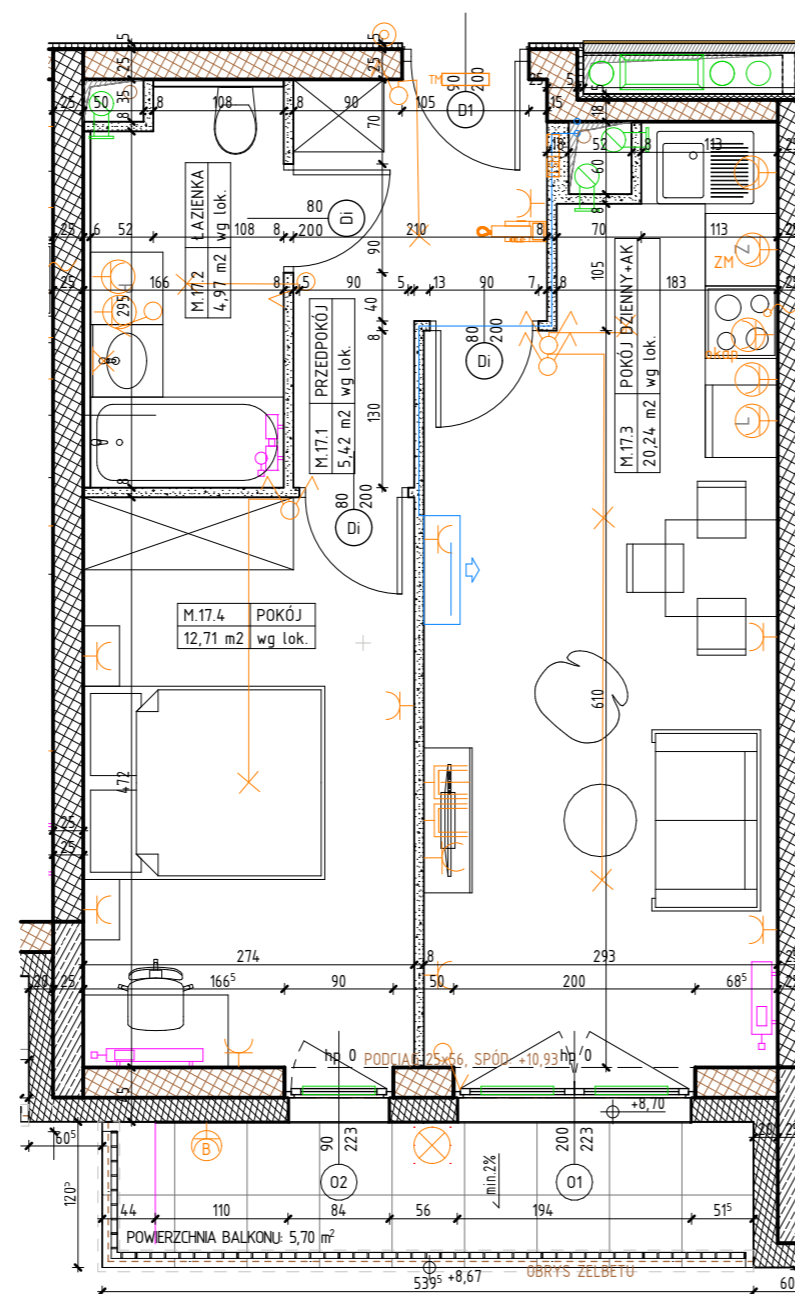

**MIESZKANIE M.17**  
**PIĘTRO 3**

LOKALIZACJA MIESZKANIA W BUDYNKU

POWIERZCHNIA UŻYTKOWA

**43,34 m<sup>2</sup>**

UWAGI

PROJEKT STANOWI WYCINEK OPRACOWANIA  
Z PROJ. WYKONAWCZEGO  
WSZYSTKIE WYMIARY PODANE SĄ W STANIE SUROWYM  
BEZ WYKOŃCZENIA ŚCIAN (TYNK, GLAZURA ITP.)  
POWIERZCHNIE UŻYTKOWE POSZCZEGÓLNYCH POMIESZCZEŃ LOKALU  
PODANO W STANIE WYKOŃCZONYM ZGODNIE Z NORMĄ PN- ISO 9836.  
POWIERZCHNIE MOGĄ ULEĆ NIEZNACZNYM ZMIANOM.

#### OZNACZENIA

	ściana żelbetowa		80/200 drzwi wewnętrzne do decyzji lokatora, otwór w murze 90x210		hp wysokość parapetu		Wypust oświetleniowy sufitowy		gniazdo wtykowe 2x2p-z 230V16A IP44 Lumina HAGER w ramce podwójnej		wideofon cyfrowy OP-VMB
	ściana murowana z silikatów		01/235 wymiary okna szerokość 235 wysokość		L lodówka		Wypust oświetleniowy ścienny (kinkiet)		gniazdo wtykowe 2x2p-z 230V16A Lumina HAGER w ramce podwójnej		telekomunikacyjna skrzynka mieszkaniowa wtykowa
	ściana murowana z bloczków ceramicznych				P pralka		łącznik jednobiegunowy świecznikowy p/t 16A Lumina HAGER		przytącze dla kuchni 3L+N+PE 16A/400V natynkowe w odgat. P4		rozdzielnica natynkowa elektryczna
	ściana działowa		jednostka wewnętrzna klimatyzacji		Z zmywarka		łącznik schodowy p/t 16A Lumina HAGER		przycisk Dzwonek p/t Lumina HAGER	<b>ZEWNETRZNE:</b>	
	izolacja termiczna- wełna mineralna		grzejnik		łącznik jednobiegunowy p/t 16A Lumina HAGER		zestaw złożony z dwóch gniazd wtykowych 2p-z 230V16A		gniazda RTV 3F końcowego		gniazdo wtykowe 2p-z IP55 szare p/t odporne na UV PLEXO55 Legrand
	izolacja termiczna- styropian		grzejnik łazienkowy		łącznik jednobiegunowy p/t 16A Lumina HAGER		gniazda RTV 3F końcowego oraz gniazda IT RJ45 kat.6 - w ramce czterokrotnej Lumina HAGER		oprawa balkonowa nastropowa IP44 czarna		
			elementy instalacji wentylacji mieszkania		łącznik krzyżowy p/t 16A Lumina HAGER						