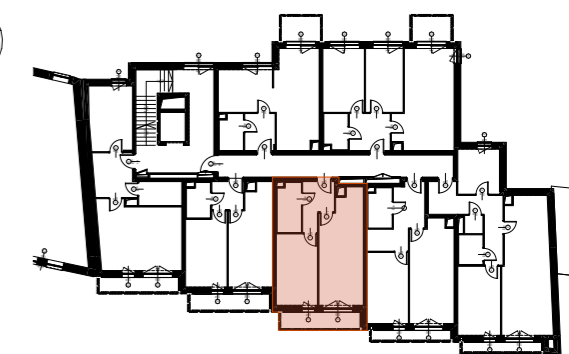

**MIESZKANIE M.17**  
**PIĘTRO 3**

LOKALIZACJA MIESZKANIA W BUDYNKU

POWIERZCHNIA UŻYTKOWA

**43,34 m<sup>2</sup>**

UWAGI

PROJEKT STANOWI WYCINEK OPRACOWANIA  
Z PROJ. WYKONAWCZEGO  
WSZYSTKIE WYMIARY PODANE SĄ W STANIE SUROWYM  
BEZ WYKOŃCZENIA ŚCIAN (TYNK, GLAZURA ITP.)  
POWIERZCHNIE UŻYTKOWE POSZCZEGÓLNYCH POMIESZCZEŃ LOKALU  
PODANO W STANIE WYKOŃCZONYM ZGODNIE Z NORMĄ PN- ISO 9836.  
POWIERZCHNIE MOGĄ ULEĆ NIEZNACZNYM ZMIANOM.

#### OZNACZENIA

	ściana żelbetowa		80/200 drzwi wewnętrzne do decyzji lokatora, otwór w murze 90x210		hp wysokość parapetu		Wypust oświetleniowy sufitowy		gniazdo wtykowe 2x2p-z 230V16A IP44 Lumina HAGER w ramce podwójnej		wideofon cyfrowy OP-VMB
	ściana murowana z silikatów		01/235 wymiary okna szerokość 235 wysokość		L lodówka		Wypust oświetleniowy ścienny (kinkiet)		gniazdo wtykowe 2x2p-z 230V16A Lumina HAGER w ramce podwójnej		telekomunikacyjna skrzynka mieszkaniowa wtykowa
	ściana murowana z bloczków ceramicznych				P pralka		łącznik jednobiegunowy świecznikowy p/t 16A Lumina HAGER		przytącze dla kuchni 3L+N+PE 16A/400V natynkowe w odgat. P4		rozdzielnica natynkowa elektryczna
	ściana działowa		jednostka wewnętrzna klimatyzacji		Z zmywarka		łącznik schodowy p/t 16A Lumina HAGER		przycisk Dzwonek p/t Lumina HAGER	<b>ZEWNETRZNE:</b>	
	izolacja termiczna- wełna mineralna		grzejnik		łącznik jednobiegunowy p/t 16A Lumina HAGER		zestaw złożony z dwóch gniazd wtykowych 2p-z 230V16A		gniazda RTV 3F końcowego		gniazdo wtykowe 2p-z IP55 szare p/t odporne na UV PLEXO55 Legrand
	izolacja termiczna- styropian		grzejnik łazienkowy		łącznik jednobiegunowy p/t 16A Lumina HAGER		gniazda RTV 3F końcowego oraz gniazda IT RJ45 kat.6 - w ramce czterokrotnej Lumina HAGER		oprawa balkonowa nastropowa IP44 czarna		
			elementy instalacji wentylacji mieszkania		łącznik krzyżowy p/t 16A Lumina HAGER						