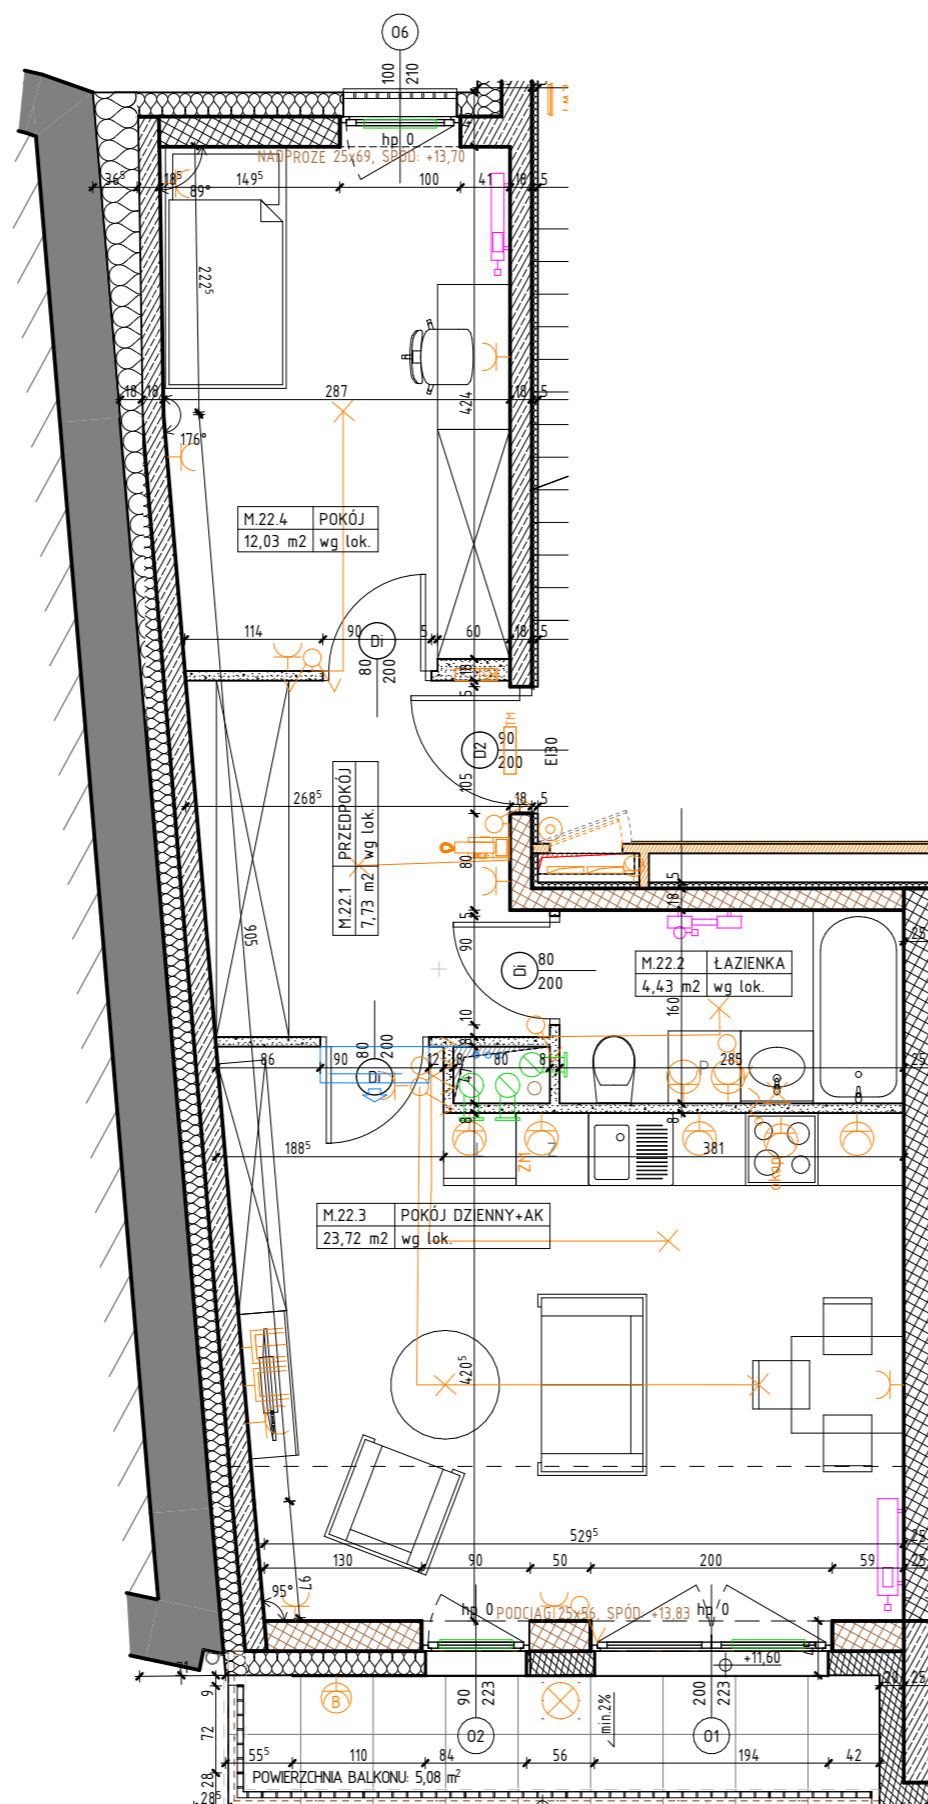

MIESZKANIE M.22
PIĘTRO 4

LOKALIZACJA MIESZKANIA W BUDYNKU

POWIERZCHNIA UŻYTKOWA

47,91 m²

UWAGI

PROJEKT STANOWI WYCINEK OPRACOWANIA
Z PROJ. WYKONAWCZEGO

WSZYSTKIE WYMIARY PODANE SĄ W STANIE SUROWYM
BEZ WYKOŃCZENIA ŚCIAN (TYNK, GLAZURA ITP.)
POWIERZCHNIE UŻYTKOWE POSZCZEGÓLNYCH POMIESZCZEŃ LOKALU
PODANO W STANIE WYKOŃCZONYM ZGODNIE Z NORMĄ PN- ISO 9836.
POWIERZCHNIE MOGĄ ULEC NIEZNACZNYM ZMIANOM.

PROJEKTANT

AKM

PRACOWNIA AKM S.C.

UL. A. GROTTGERA 9/8 20-029 LUBLIN TEL. 81 4795031 PRACOWNIA@PRACOWNIAAKM.PL WWW.PRACOWNIAAKM.PL

OZNACZENIA

	ściana żelbetowa		80 200 drzwi wewnętrzne do decyzji lokatora, otwór w murze 90x210		hp wysokość parapetu		Wypust oświetleniowy sufitowy		gniazdo wtykowe 2x2p+z 230V16A IP44 Lumina HAGER w ramce podwójnej		wideofon cyfrowy OP-VMB
	ściana murowana z silikatów		01 200 235 wymiary okna szerokość wysokość		L lodówka		Wypust oświetleniowy ścienny (kinkiet)		gniazdo wtykowe 2x2p+z 230V16A Lumina HAGER w ramce podwójnej		telekomunikacyjna skrzynka mieszkaniowa wtykowa
	ściana murowana z bloczków ceramicznych		jednostka wewnętrzna klimatyzacji		P pralka		łącznik jednobiegunowy świecznikowy p/t 16A Lumina HAGER		przyciska dla kuchni 3L+N+PE 16A/400V natynkowe w odgat. P4		rozdzielnica natynkowa elektryczna
	ściana działowa		grzejnik		Z zmywarka		łącznik schodowy p/t 16A Lumina HAGER		przycisk Dzwonek p/t Lumina HAGER	ZEWNETRZNE:	
	izolacja termiczna- wełna mineralna		grzejnik termostatowy				łącznik jednobiegunowy p/t 16A Lumina HAGER		zestaw złożony z dwóch gniazd wtykowych 2p+z 230V16A		gniazdo wtykowe 2p+z IP55 szare p/t odporne na UV PLEXO55 Legrand
	izolacja termiczna- styropian		elementy instalacji wentylacji mieszkania				łącznik krzyżowy p/t 16A Lumina HAGER		gniazda RTV 3F końcowego		kinkiet balkonowy IP44 czarny
									oraz gniazda IT RJ45 kat.6 - w ramce czterokrotnej Lumina HAGER		oprawa balkonowa nastropowa IP44 czarna