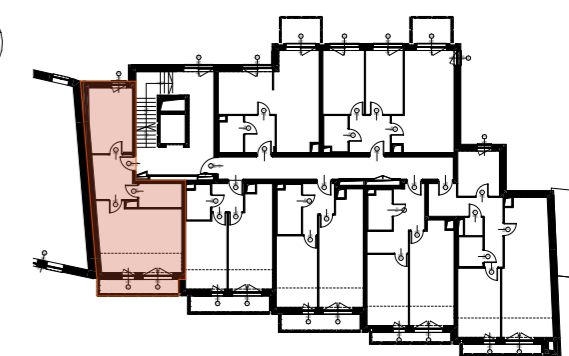

MIESZKANIE M.22
PIĘTRO 4

LOKALIZACJA MIESZKANIA W BUDYNKU

POWIERZCHNIA UŻYTKOWA

47,91 m²

UWAGI

PROJEKT STANOWI WYCINEK OPRACOWANIA
Z PROJ. WYKONAWCZEGO

WSZYSTKIE WYMIARY PODANE SĄ W STANIE SUROWYM
BEZ WYKOŃCZENIA ŚCIAN (TYNK, GLAZURA ITP.)
POWIERZCHNIE UŻYTKOWE POSZCZEGÓLNYCH POMIESZCZEŃ LOKALU
PODANO W STANIE WYKOŃCZONYM ZGODNIE Z NORMĄ PN- ISO 9836.
POWIERZCHNIE MOGĄ ULEC NIEZNACZNYM ZMIANOM.