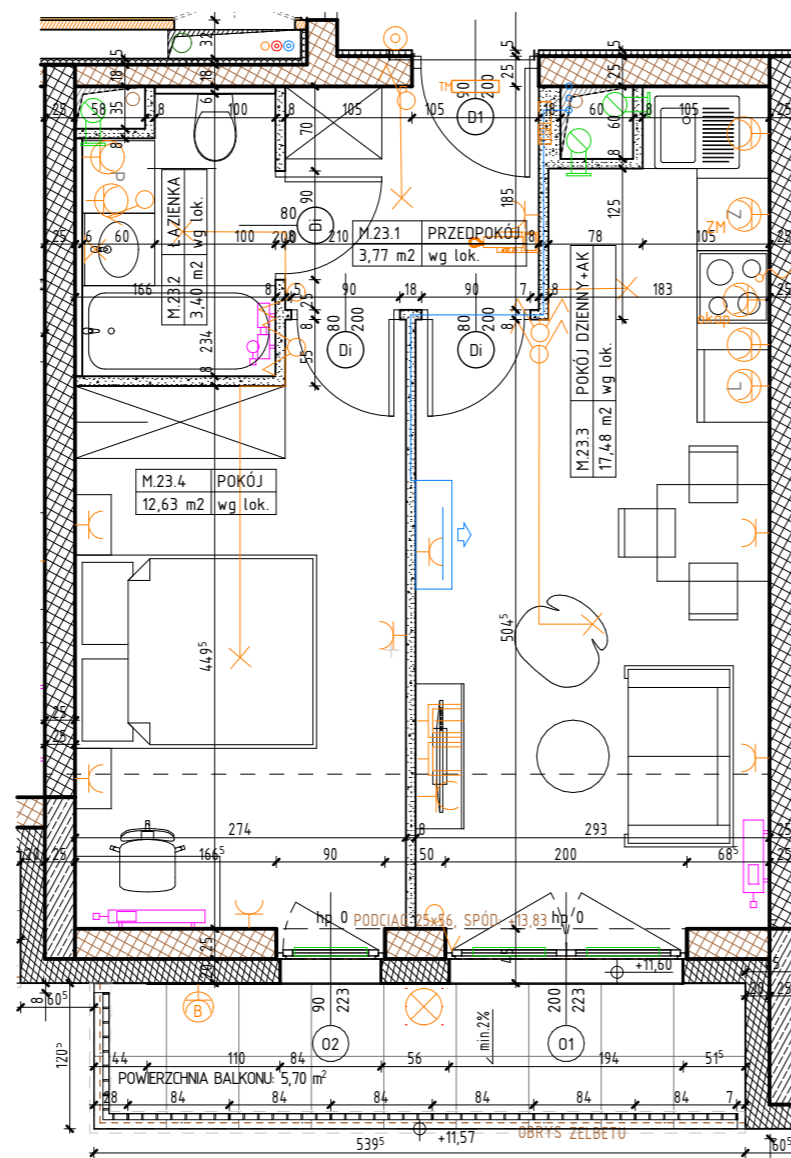

MIESZKANIE M.23
PIĘTRO 4

LOKALIZACJA MIESZKANIA W BUDYNKU

POWIERZCHNIA UŻYTKOWA

37,28 m²

UWAGI

PROJEKT STANOWI WYCINEK OPRACOWANIA
Z PROJ. WYKONAWCZEGO
WSZYSTKIE WYMIARY PODANE SĄ W STANIE SUROWYM
BEZ WYKOŃCZENIA ŚCIAN (TYNK, GLAZURA ITP.)
POWIERZCHNIE UŻYTKOWE POSZCZEGÓLNYCH POMIESZCZEŃ LOKALU
PODANO W STANIE WYKOŃCZONYM ZGODNIE Z NORMĄ PN- ISO 9836.
POWIERZCHNIE MOGĄ ULEC NIEZNACZNYM ZMIANOM.

PROJEKTANT

AKM

PRACOWNIA AKM S.C.

UL. A. GROTTGERA 9/8 20-029 LUBLIN TEL. 81 4795031 PRACOWNIA@PRACOWNIAAKM.PL WWW.PRACOWNIAAKM.PL

OZNACZENIA

	ściana żelbetowa		Dw 80 200 drzwi wewnętrzne do decyzji lokatora, otwór w murze 90x210		hp wysokość parapetu		Wypust oświetleniowy sufitowy		gniazdo wtykowe 2x2p-z 230V16A IP44 Lumina HAGER w ramce podwójnej		wideofon cyfrowy OP-VMB
	ściana murowana z silikatów		01 200 235 wymiary okna szerokość wysokość		L lodówka		Wypust oświetleniowy ścienny (kinkiet)		gniazdo wtykowe 2x2p-z 230V16A Lumina HAGER w ramce podwójnej		telekomunikacyjna skrzynka mieszkaniowa wtykowa
	ściana murowana z bloczków ceramicznych		01 200 235 wymiary okna szerokość wysokość		P pralka		łącznik jednobiegunowy świecznikowy p/t 16A Lumina HAGER		przycisk dla kuchni 3L+N+PE 16A/400V natynkowe w odgat. P4		rozdzielnica natynkowa elektryczna
	ściana działowa		jednostka wewnętrzna klimatyzacji		Z zmywarka		łącznik schodowy p/t 16A Lumina HAGER		przycisk Dzwonek p/t Lumina HAGER	ZEWNETRZNE:	
	izolacja termiczna- wełna mineralna		grzejnik				łącznik jednobiegunowy p/t 16A Lumina HAGER		zestaw złożony z dwóch gniazd wtykowych 2p-z 230V16A		gniazdo wtykowe 2p-z IP55 szare p/t odporne na UV PLEX055 Legrand
	izolacja termiczna- styropian		grzejnik łazienkowy				łącznik jednobiegunowy p/t 16A Lumina HAGER		gniazda RTV 3F końcowego		kinkiet balkonowy IP44 czarny
			elementy instalacji wentylacji mieszkania				łącznik krzyżowy p/t 16A Lumina HAGER		oraz gniazda IT RJ45 kat.6 - w ramce czterokrotnej Lumina HAGER		oprawa balkonowa nastropowa IP44 czarna