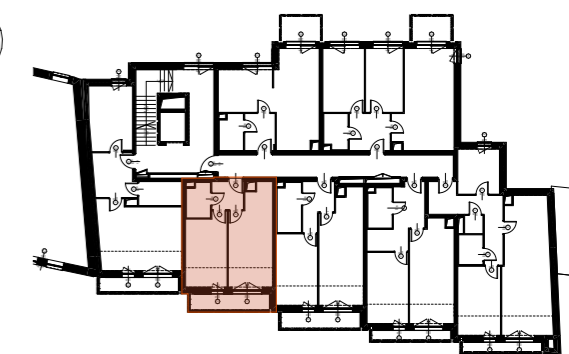

MIESZKANIE M.23
PIĘTRO 4

LOKALIZACJA MIESZKANIA W BUDYNKU

POWIERZCHNIA UŻYTKOWA

37,28 m²

UWAGI

PROJEKT STANOWI WYCINEK OPRACOWANIA
Z PROJ. WYKONAWCZEGO
WSZYSTKIE WYMIARY PODANE SĄ W STANIE SUROWYM
BEZ WYKOŃCZENIA ŚCIAN (TYNK, GLAZURA ITP.)
POWIERZCHNIE UŻYTKOWE POSZCZEGÓLNYCH POMIESZCZEŃ LOKALU
PODANO W STANIE WYKOŃCZONYM ZGODNIE Z NORMĄ PN- ISO 9836.
POWIERZCHNIE MOGĄ ULEC NIEZNACZNYM ZMIANOM.