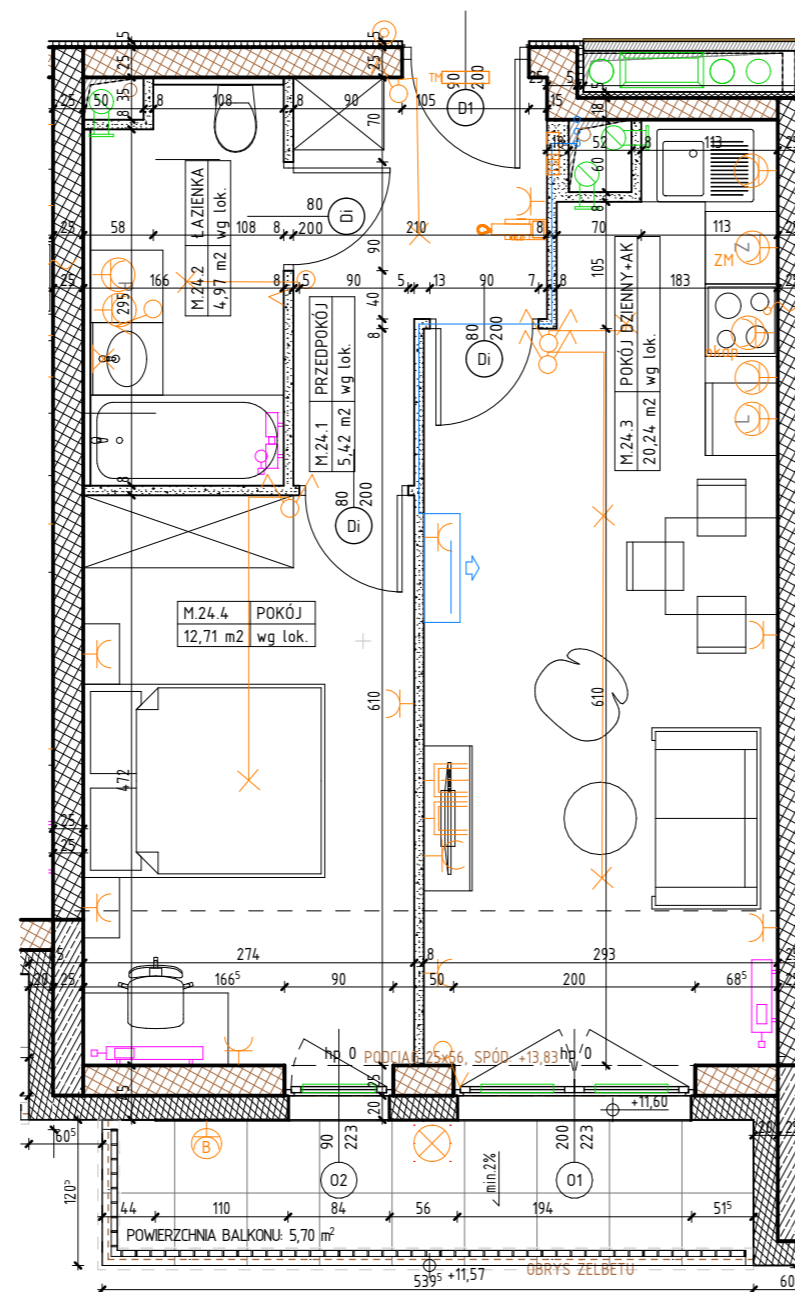

OZNACZENIA

	ściana żelbetowa		80/200 drzwi wewnętrzne do decyzji lokatora, otwór w murze 90x210		hp wysokość parapetu		Wypust oświetleniowy sufitowy		gniazdo wtykowe 2x2p-z 230V16A IP44 Lumina HAGER w ramce podwójnej		wideofon cyfrowy OP-VMB
	ściana murowana z silikatów		01/200 wymiary okna szerokość 200 wysokość 235		L lodówka		Wypust oświetleniowy ścienny (kinkiet)		gniazdo wtykowe 2x2p-z 230V16A Lumina HAGER w ramce podwójnej		telekomunikacyjna skrzynka mieszkaniowa wtykowa
	ściana murowana z bloczków ceramicznych		01/235 wymiary okna szerokość 235 wysokość 200		P pralka		łącznik jednobiegunowy świecznikowy p/t 16A Lumina HAGER		przyciącze dla kuchni 3L+N+PE 16A/400V natynkowe w odgat. P4		rozdzielnica natynkowa elektryczna
	ściana działowa		jednostka wewnętrzna klimatyzacji		Z zmywarka		łącznik schodowy p/t 16A Lumina HAGER		przycisk Dzwonek p/t Lumina HAGER	ZEWNETRZNE:	
	izolacja termiczna- wełna mineralna		grzejnik		łącznik jednobiegunowy p/t 16A Lumina HAGER		zestaw złożony z dwóch gniazd wtykowych 2p-z 230V16A		gniazda RTV 3F końcowego		gniazdo wtykowe 2p-z IP55 szare p/t odporne na UV PLEXO55 Legrand
	izolacja termiczna- styropian		grzejnik łazienkowy		łącznik jednobiegunowy p/t 16A Lumina HAGER		gniazda IT RJ45 kat.6 - w ramce czterokrotnej Lumina HAGER		oraz gniazda IT RJ45 kat.6 - w ramce czterokrotnej Lumina HAGER		kinkiet balkonowy IP44 czarny
			elementy instalacji wentylacji mieszkania		łącznik krzyżowy p/t 16A Lumina HAGER				oprawa balkonowa nastropowa IP44 czarna