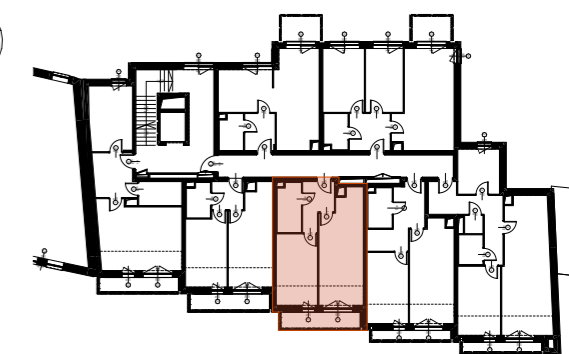

MIESZKANIE M.24
PIĘTRO 4

LOKALIZACJA MIESZKANIA W BUDYNKU

POWIERZCHNIA UŻYTKOWA

43,34 m²

UWAGI

PROJEKT STANOWI WYCINEK OPRACOWANIA
Z PROJ. WYKONAWCZEGO
WSZYSTKIE WYMIARY PODANE SĄ W STANIE SUROWYM
BEZ WYKOŃCZENIA ŚCIAN (TYNK, GLAZURA ITP.)
POWIERZCHNIE UŻYTKOWE POSZCZEGÓLNYCH POMIESZCZEŃ LOKALU
PODANO W STANIE WYKOŃCZONYM ZGODNIE Z NORMĄ PN- ISO 9836.
POWIERZCHNIE MOGĄ ULEC NIEZNACZNYM ZMIANOM.