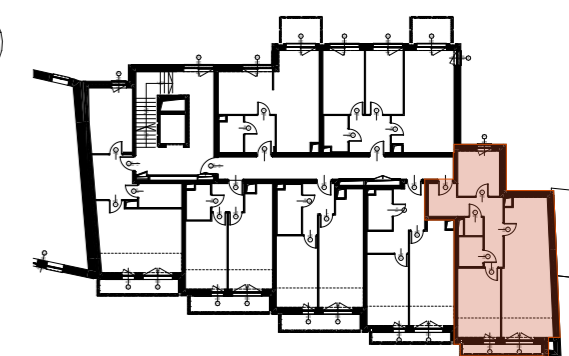

MIESZKANIE M.26
PIĘTRO 4

LOKALIZACJA MIESZKANIA W BUDYNKU

POWIERZCHNIA UŻYTKOWA

65,02 m²

UWAGI

PROJEKT STANOWI WYCINEK OPRACOWANIA
Z PROJ. WYKONAWCZEGO
WSZYSTKIE WYMIARY PODANE SĄ W STANIE SUROWYM
BEZ WYKOŃCZENIA ŚCIAN (TYNK, GLAZURA ITP.)
POWIERZCHNIE UŻYTKOWE POSZCZEGÓLNYCH POMIESZCZEŃ LOKALU
PODANO W STANIE WYKOŃCZONYM ZGODNIE Z NORMĄ PN- ISO 9836.
POWIERZCHNIE MOGĄ ULEC NIEZNACZNYM ZMIANOM.