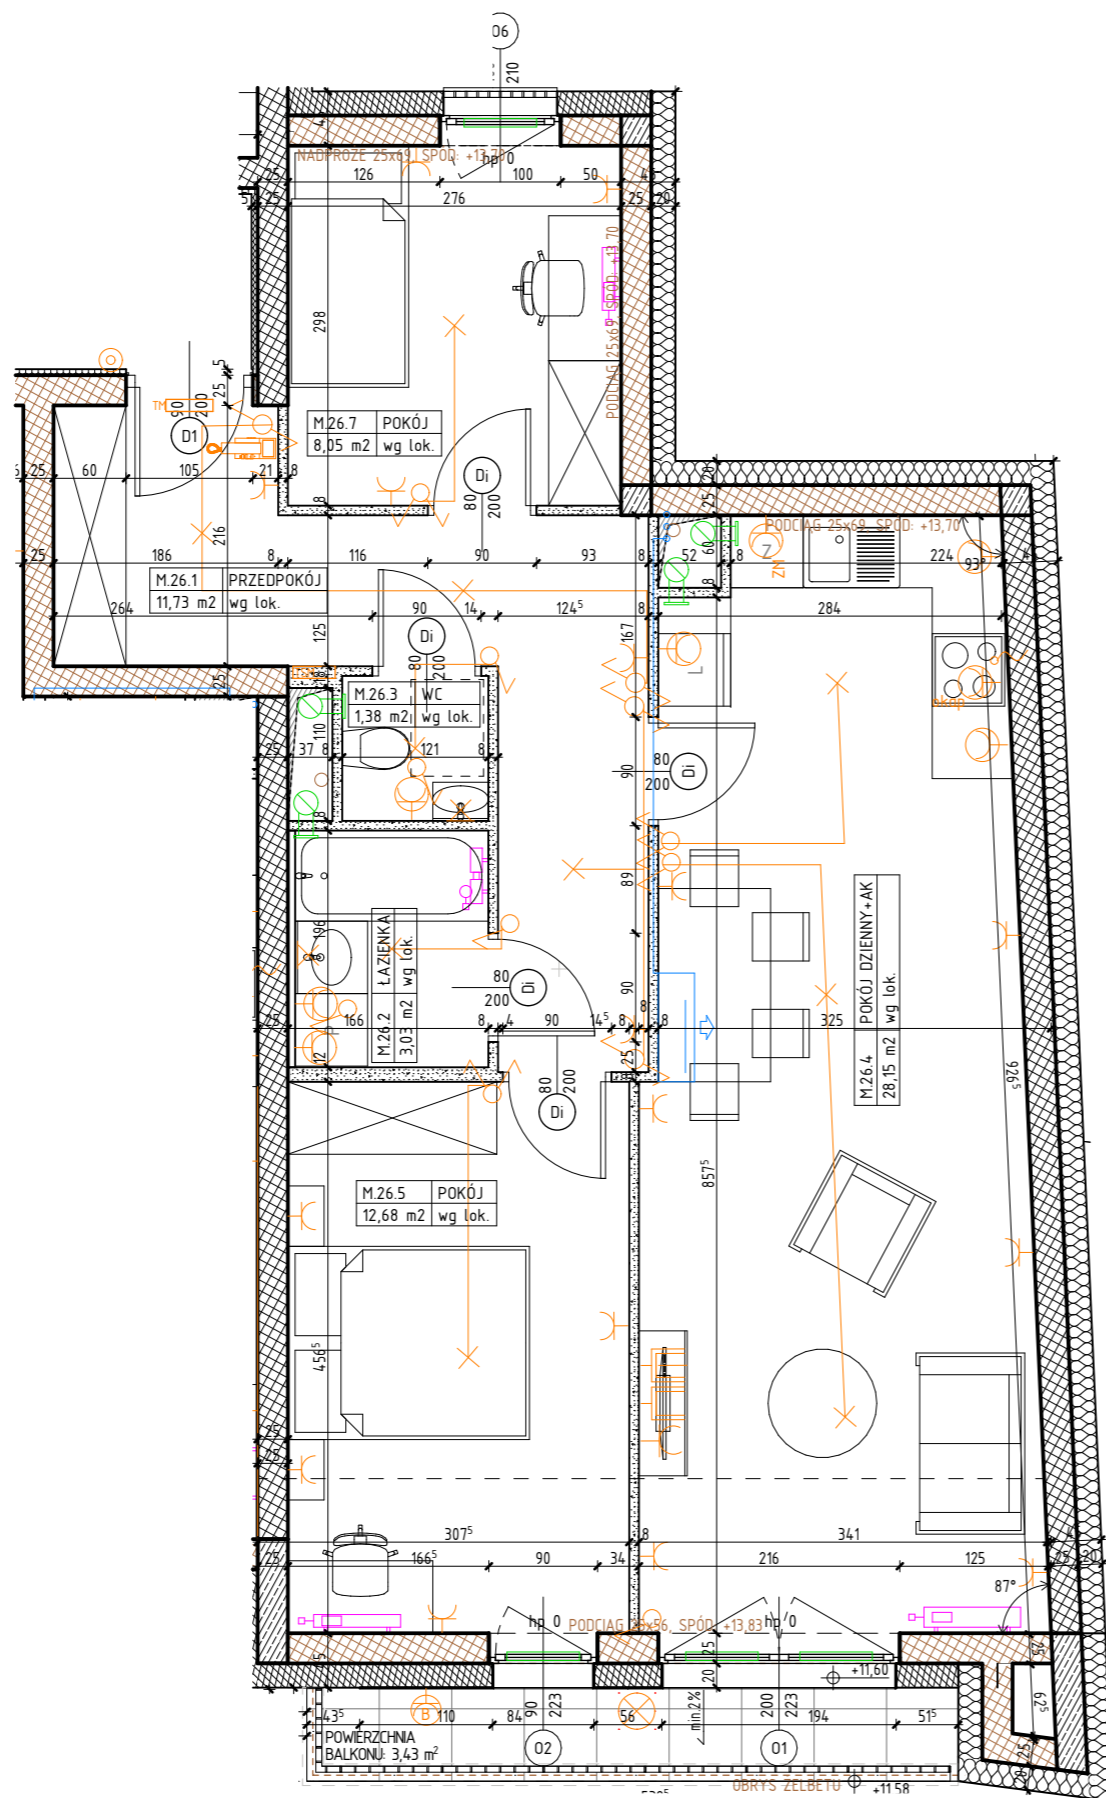

MIESZKANIE M.26
PIĘTRO 4

LOKALIZACJA MIESZKANIA W BUDYNKU

POWIERZCHNIA UŻYTKOWA

65,02 m²

UWAGI

PROJEKT STANOWI WYCINEK OPRACOWANIA
Z PROJ. WYKONAWCZEGO
WSZYSTKIE WYMIARY PODANE SĄ W STANIE SUROWYM
BEZ WYKOŃCZENIA ŚCIAN (TYNK, GLAZURA ITP.)
POWIERZCHNIE UŻYTKOWE POSZCZEGÓLNYCH POMIESZCZEŃ LOKALU
PODANO W STANIE WYKOŃCZONYM ZGODNIE Z NORMĄ PN- ISO 9836.
POWIERZCHNIE MOGĄ ULEC NIEZNACZNYM ZMIANOM.

PROJEKTANT

AKM

PRACOWNIA AKM S.C.

UL. A. GROTTGERA 9/8 20-029 LUBLIN TEL. 81 4795031 PRACOWNIA@PRACOWNIAAKM.PL WWW.PRACOWNIAAKM.PL

OZNACZENIA

	ściana żelbetowa		80 200 drzwi wewnętrzne do decyzji lokatora, otwór w murze 90x210		hp wysokość parapetu		Wypust oświetleniowy sufitowy		gniazdo wtykowe 2x2p+z 230V16A IP44 Lumina HAGER w ramce podwójnej		wideofon cyfrowy OP-VMB
	ściana murowana z silikatów		01 200 wymiary okna szerokość wysokość		L lodówka		Wypust oświetleniowy ścienny (kinkiet)		gniazdo wtykowe 2x2p+z 230V16A Lumina HAGER w ramce podwójnej		telekomunikacyjna skrzynka mieszkaniowa wtykowa
	ściana murowana z bloczków ceramicznych				P pralka		łącznik jednobiegunowy świecznikowy p/t 16A Lumina HAGER		przytaczka dla kuchni 3L+N+PE 16A/400V natynkowe w odgat. P4		rozdzielnica natynkowa elektryczna
	ściana działowa		jednostka wewnętrzna klimatyzacji		Z zmywarka		łącznik schodowy p/t 16A Lumina HAGER		przycisk Dzwonek p/t Lumina HAGER		ZEWNETRZNE:
	izolacja termiczna- wełna mineralna		grzejnik				łącznik jednobiegunowy p/t 16A Lumina HAGER		zestaw złożony z dwóch gniazd wtykowych 2p+z 230V16A		gniazdo wtykowe 2p+z IP55 szare p/t odporne na UV PLEX055 Legrand
	izolacja termiczna- styropian		grzejnik tażeniowy				łącznik jednobiegunowy p/t 16A Lumina HAGER		gniazda RTV 3F końcowego		kinkiet balkonowy IP44 czarny
			elementy instalacji wentylacji mieszkania				łącznik krzyżowy p/t 16A Lumina HAGER		oraz gniazda IT RJ45 kat.6 - w ramce czterokrotnej Lumina HAGER		oprawa balkonowa nastropowa IP44 czarna