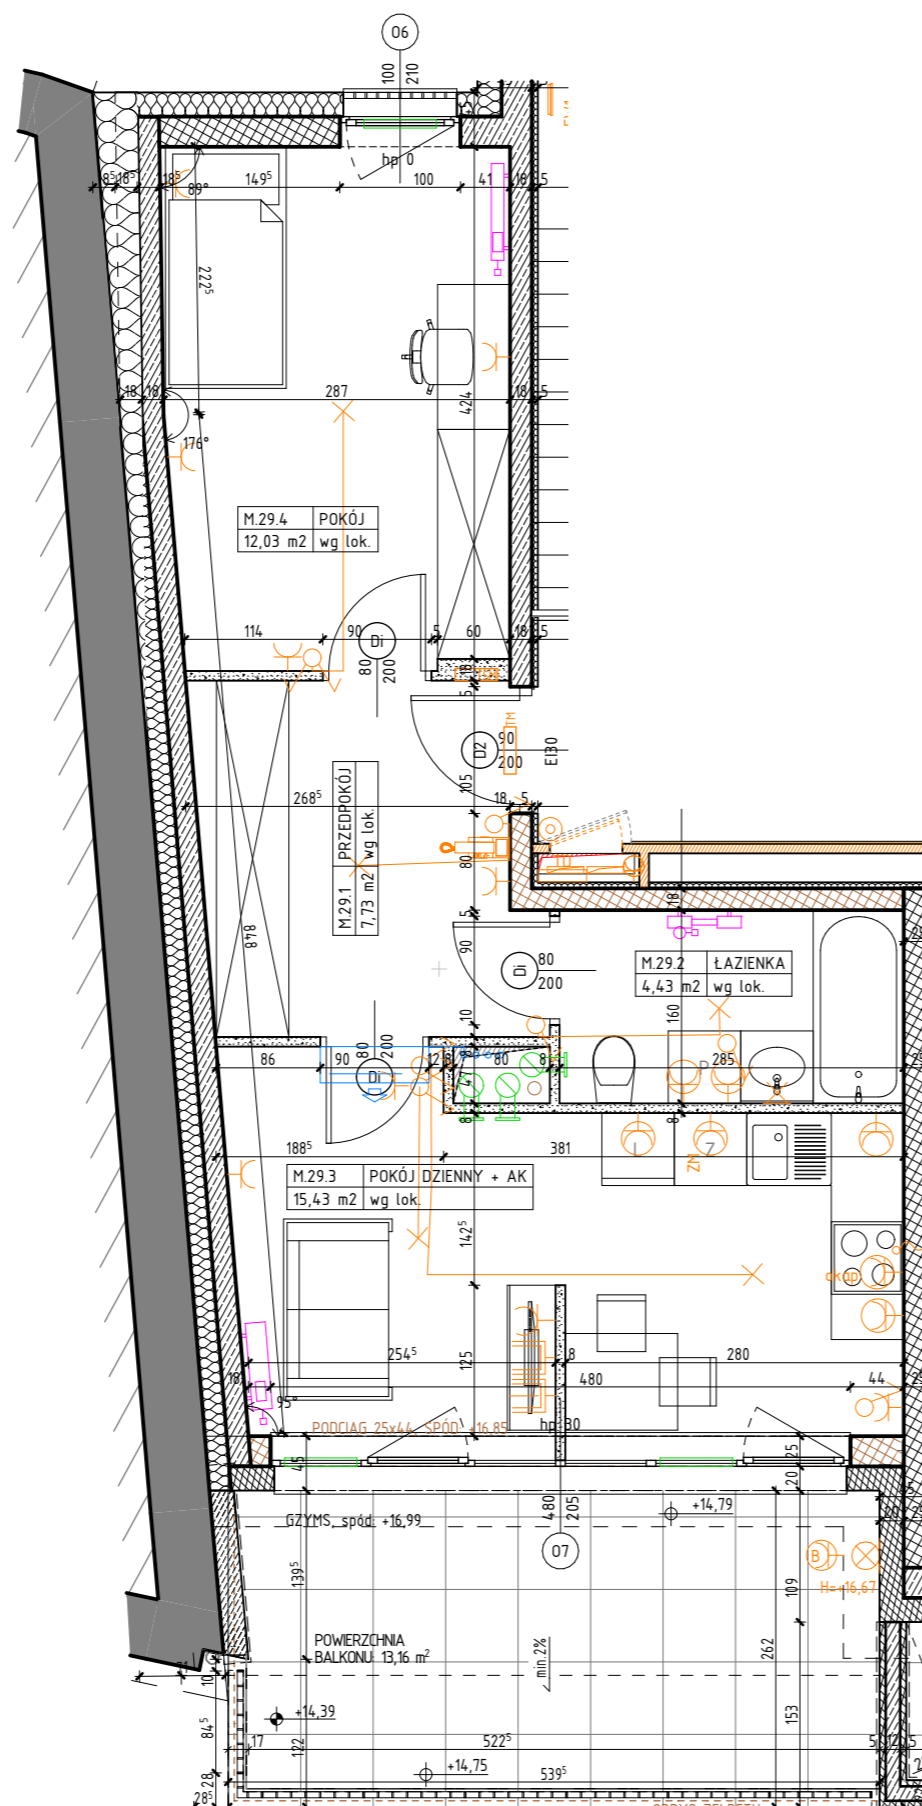

OZNACZENIA