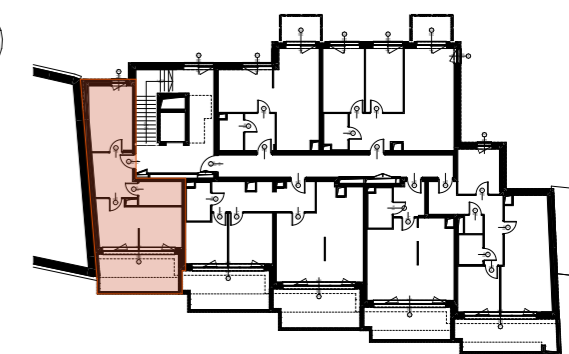

BIURO SPRZEDAŻY EDACH
ul. Zawieprzycka 8J, 20-228 Lublin

tel. +48 668 208 208

+48 668 222 000

mieszkania@edach.eu

BUDYNEK WIELORODZINNY Z USŁUGAMI W PARTERZE
ul. Biernackiego 17, Lublin

NUMER MIESZKANIA / ILOŚĆ POKOI / PIĘTRO

MIESZKANIE M.29
PIĘTRO 5

LOKALIZACJA MIESZKANIA W BUDYNKU

POWIERZCHNIA UŻYTKOWA

39,62 m²

UWAGI

PROJEKT STANOWI WYCINEK OPRACOWANIA
Z PROJ. WYKONAWCZEGO
WSZYSTKIE WYMIARY PODANE SĄ W STANIE SUROWYM
BEZ WYKOŃCZENIA ŚCIAN (TYNK, GLAZURA ITP.)
POWIERZCHNIE UŻYTKOWE POSZCZEGÓLNYCH POMIESZCZEŃ LOKALU
PODANO W STANIE WYKOŃCZONYM ZGODNIE Z NORMĄ PN- ISO 9836.
POWIERZCHNIE MOGĄ ULEC NIEZNACZNYM ZMIANOM.

PROJEKTANT

AKM

PRACOWNIA AKM S.C.

UL. A. GROTTGERA 9/8 20-029 LUBLIN TEL. 81 4795031 PRACOWNIA@PRACOWNIAAKM.PL WWW.PRACOWNIAAKM.PL