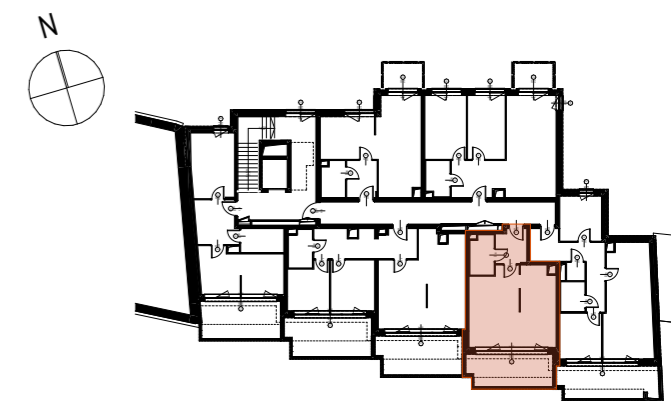

**MIESZKANIE M.31**  
**PIĘTRO 5**

LOKALIZACJA MIESZKANIA W BUDYNKU

POWIERZCHNIA UŻYTKOWA

**37,38 m<sup>2</sup>**

UWAGI

PROJEKT STANOWI WYCINEK OPRACOWANIA  
Z PROJ. WYKONAWCZEGO  
WSZYSTKIE WYMIARY PODANE SĄ W STANIE SUROWYM  
BEZ WYKOŃCZENIA ŚCIAN (TYNK, GLAZURA ITP.)  
POWIERZCHNIE UŻYTKOWE POSZCZEGÓLNYCH POMIESZCZEŃ LOKALU  
PODANO W STANIE WYKOŃCZONYM ZGODNIE Z NORMĄ PN- ISO 9836.  
POWIERZCHNIE MOGĄ ULEC NIEZNACZNYM ZMIANOM.

#### OZNACZENIA

	ściana żelbetowa		80 200 drzwi wewnętrzne do decyzji lokatora, otwór w murze 90x210		hp wysokość parapetu		Wypust oświetleniowy sufitowy		gniazdo wtykowe 2x2p+z 230V16A IP44 Lumina HAGER w ramce podwójnej		wideofon cyfrowy OP-VMB
	ściana murowana z silikatów		01 200 235 wymiary okna szerokość / wysokość		L lodówka		Wypust oświetleniowy ścienny (kinkiet)		gniazdo wtykowe 2x2p+z 230V16A Lumina HAGER w ramce podwójnej		telekomunikacyjna skrzynka mieszkaniowa wtykowa
	ściana murowana z bloczków ceramicznych				P pralka		łątnik jednobiegunowy świecznikowy p/t 16A Lumina HAGER		przyciączka dla kuchni 3L+N+PE 16A/400V natynkowe w odgat. P4		rozdzielnica natynkowa elektryczna
	ściana działowa				Z zmywarka		łątnik schodowy p/t 16A Lumina HAGER		przycisk Dzwonek p/t Lumina HAGER		ZEWNETRZNE:
	izolacja termiczna- wełna mineralna						łątnik jednobiegunowy p/t 16A Lumina HAGER		zestaw złożony z dwóch gniazd wtykowych 2p+z 230V16A gniazda RTV 3F końcowego oraz gniazda IT RJ45 kaf.6 - w ramce czterokrotnej Lumina HAGER		gniazdo wtykowe 2p+z IP55 szare p/t odporne na UV PLEXO55 Legrand
	izolacja termiczna- styropian						łątnik jednobiegunowy p/t 16A Lumina HAGER		oprawa balkonowa nastropowa IP44 czarna		kinkiet balkonowy IP44 czarny
							łątnik krzyżowy p/t 16A Lumina HAGER				