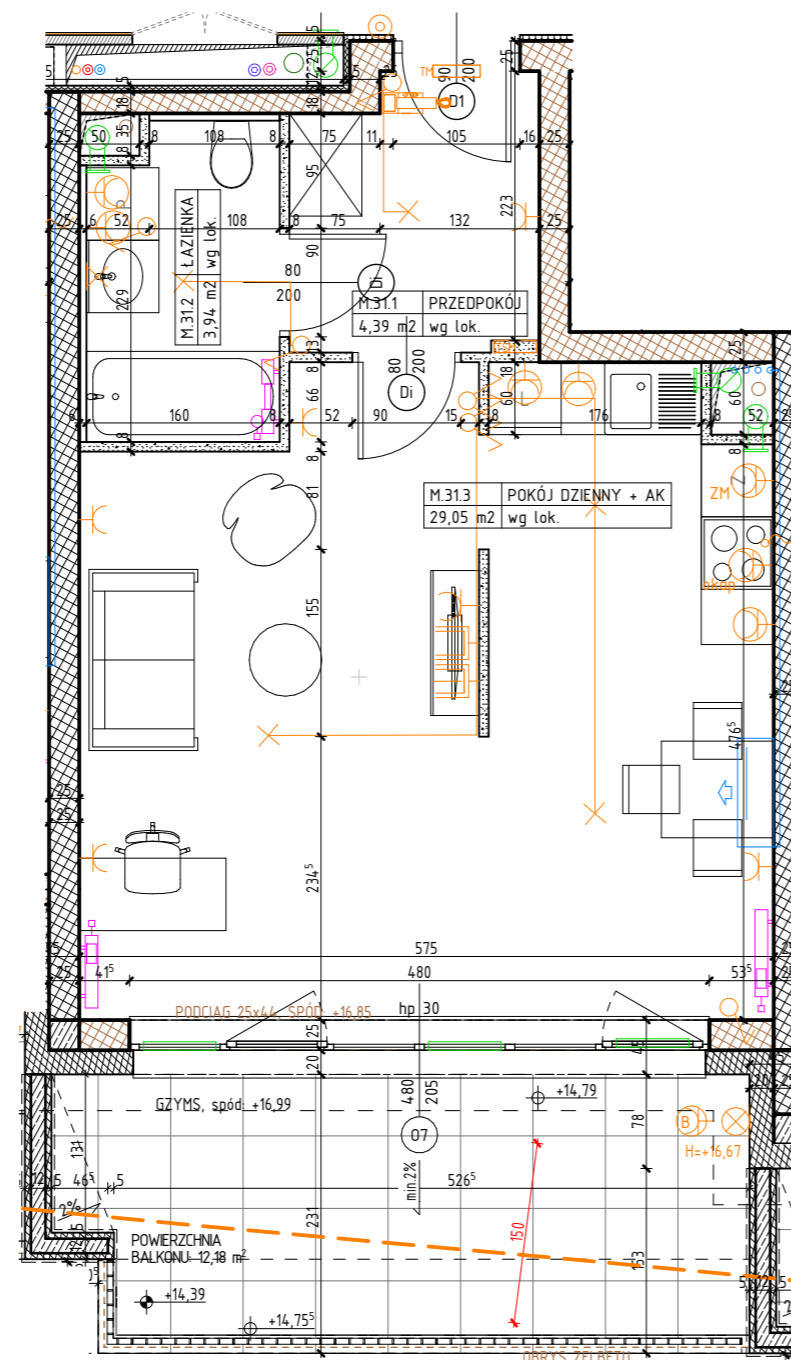

**MIESZKANIE M.31**  
**PIĘTRO 5**

LOKALIZACJA MIESZKANIA W BUDYNKU

POWIERZCHNIA UŻYTKOWA

**37,38 m<sup>2</sup>**

UWAGI

PROJEKT STANOWI WYCINEK OPRACOWANIA  
Z PROJ. WYKONAWCZEGO  
WSZYSTKIE WYMIARY PODANE SĄ W STANIE SUROWYM  
BEZ WYKOŃCZENIA ŚCIAN (TYNK, GLAZURA ITP.)  
POWIERZCHNIE UŻYTKOWE POSZCZEGÓLNYCH POMIESZCZEŃ LOKALU  
PODANO W STANIE WYKOŃCZONYM ZGODNIE Z NORMĄ PN- ISO 9836.  
POWIERZCHNIE MOGĄ ULEC NIEZNACZNYM ZMIANOM.

#### OZNACZENIA

	ściana żelbetowa		80 200 drzwi wewnętrzne do decyzji lokatora, otwór w murze 90x210		hp wysokość parapetu		Wypust oświetleniowy sufitowy		gniazdo wtykowe 2x2p+z 230V16A IP44 Lumina HAGER w ramce podwójnej		wideofon cyfrowy OP-VMB
	ściana murowana z silikatów		01 200 235 wymiary okna szerokość / wysokość		L lodówka		Wypust oświetleniowy ścienny (kinkiet)		gniazdo wtykowe 2x2p+z 230V16A Lumina HAGER w ramce podwójnej		telekomunikacyjna skrzynka mieszkaniowa wtykowa
	ściana murowana z bloczków ceramicznych				P pralka		łątnik jednobiegunowy świecznikowy p/t 16A Lumina HAGER		przyciączka dla kuchni 3L+N+PE 16A/400V natynkowe w odgat. P4		rozdzielnica natynkowa elektryczna
	ściana działowa				Z zmywarka		łątnik schodowy p/t 16A Lumina HAGER		przycisk Dzwonek p/t Lumina HAGER		ZEWNETRZNE:
	izolacja termiczna- wełna mineralna						łątnik jednobiegunowy p/t 16A Lumina HAGER		zestaw złożony z dwóch gniazd wtykowych 2p+z 230V16A gniazda RTV 3F końcowego oraz gniazda IT RJ45 kaf.6 - w ramce czterokrotnej Lumina HAGER		gniazdo wtykowe 2p+z IP55 szare p/t odporne na UV PLEXO55 Legrand
	izolacja termiczna- styropian						łątnik jednobiegunowy p/t 16A Lumina HAGER		oprawa balkonowa nastropowa IP44 czarna		kinkiet balkonowy IP44 czarny
							łątnik krzyżowy p/t 16A Lumina HAGER				