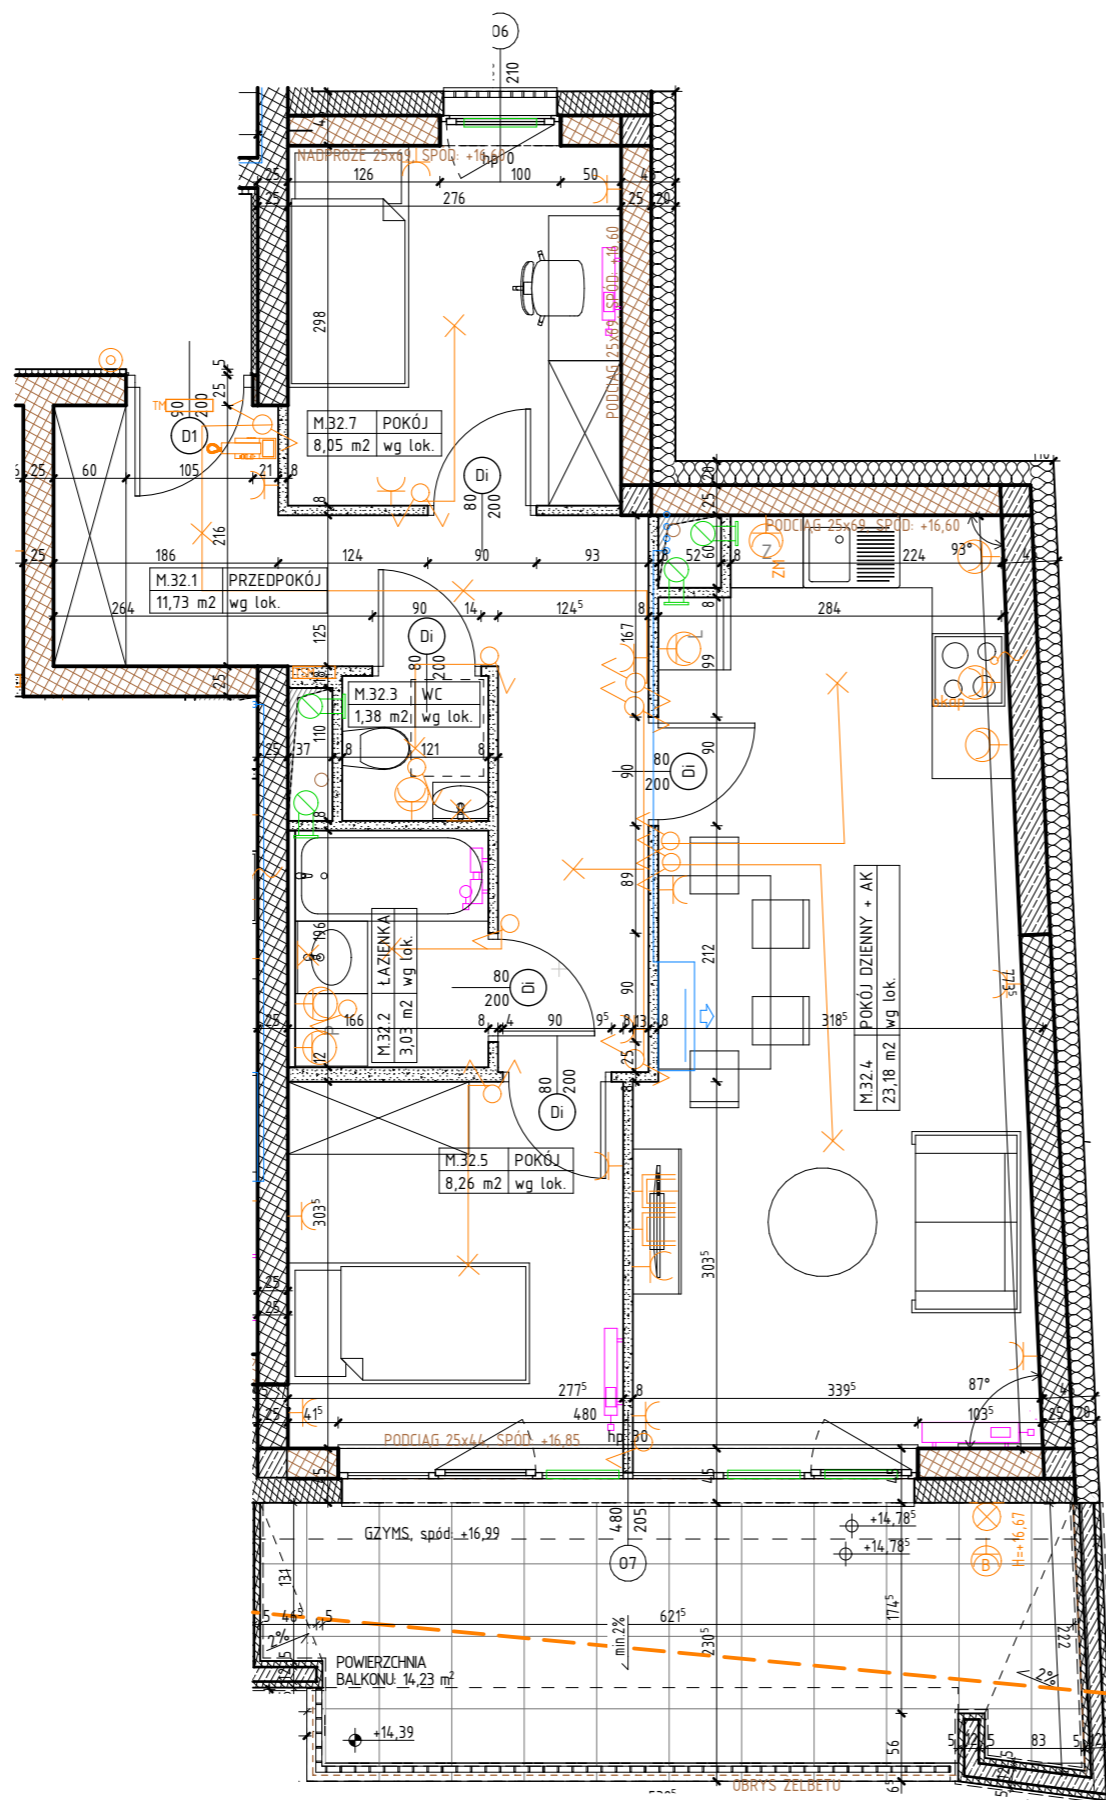

**MIESZKANIE M.32**  
**PIĘTRO 5**

LOKALIZACJA MIESZKANIA W BUDYNKU

POWIERZCHNIA UŻYTKOWA

**55,63 m<sup>2</sup>**

UWAGI

PROJEKT STANOWI WYCINEK OPRACOWANIA  
Z PROJ. WYKONAWCZEGO  
WSZYSTKIE WYMIARY PODANE SĄ W STANIE SUROWYM  
BEZ WYKOŃCZENIA ŚCIAN (TYNK, GLAZURA ITP.)  
POWIERZCHNIE UŻYTKOWE POSZCZEGÓLNYCH POMIESZCZEŃ LOKALU  
PODANO W STANIE WYKOŃCZONYM ZGODNIE Z NORMĄ PN- ISO 9836.  
POWIERZCHNIE MOGĄ ULEC NIEZNACZNYM ZMIANOM.

#### OZNACZENIA

	ściana żelbetowa		80 200 drzwi wewnętrzne do decyzji lokatora, otwór w murze 90x210		hp wysokość parapetu		Wypust oświetleniowy sufitowy		gniazdo wtykowe 2x2p+z 230V16A IP44 Lumina HAGER w ramce podwójnej		wideofon cyfrowy OP-VMB
	ściana murowana z silikatów		01 200 wymiary okna szerokość wysokość		L lodówka		Wypust oświetleniowy ścienny (kinkiet)		gniazdo wtykowe 2x2p+z 230V16A Lumina HAGER w ramce podwójnej		telekomunikacyjna skrzynka mieszkaniowa wtykowa
	ściana murowana z bloczków ceramicznych		01 235 wymiary okna szerokość wysokość		P pralka		łącznik jednobiegunowy świecznikowy p/t 16A Lumina HAGER		przyciączka dla kuchni 3L+N+PE 16A/400V natynkowe w odgat. P4		rozdzielnica natynkowa elektryczna
	ściana działowa		jednostka wewnętrzna klimatyzacji		Z zmywarka		łącznik schodowy p/t 16A Lumina HAGER		przycisk Dzwonek p/t Lumina HAGER		ZEWNETRZNE: gniazdo wtykowe 2p+z IP55 szare p/t odporne na UV PLEX055 Legrand
	izolacja termiczna- wełna mineralna		grzejnik				łącznik jednobiegunowy p/t 16A Lumina HAGER		zestaw złożony z dwóch gniazd wtykowych 2p+z 230V16A gniazda RTV 3F końcowego oraz gniazda IT RJ45 kat.6 - w ramce czterokrotnej Lumina HAGER		kinkiet balkonowy IP44 czarny
	izolacja termiczna- styropian		elementy instalacji wentylacji mieszkania				łącznik jednobiegunowy p/t 16A Lumina HAGER		przycisk Dzwonek p/t Lumina HAGER		oprawa balkonowa nastropowa IP44 czarna