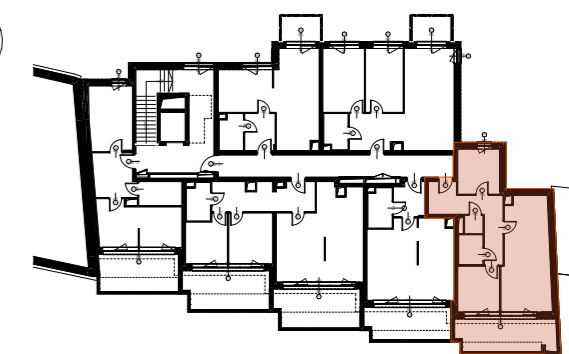

**MIESZKANIE M.32**  
**PIĘTRO 5**

LOKALIZACJA MIESZKANIA W BUDYNKU

POWIERZCHNIA UŻYTKOWA

**55,63 m<sup>2</sup>**

UWAGI

PROJEKT STANOWI WYCINEK OPRACOWANIA  
Z PROJ. WYKONAWCZEGO  
WSZYSTKIE WYMIARY PODANE SĄ W STANIE SUROWYM  
BEZ WYKOŃCZENIA ŚCIAN (TYNK, GLAZURA ITP.)  
POWIERZCHNIE UŻYTKOWE POSZCZEGÓLNYCH POMIESZCZEŃ LOKALU  
PODANO W STANIE WYKOŃCZONYM ZGODNIE Z NORMĄ PN- ISO 9836.  
POWIERZCHNIE MOGĄ ULEC NIEZNACZNYM ZMIANOM.

#### OZNACZENIA

	ściana żelbetowa		80 200 drzwi wewnętrzne do decyzji lokatora, otwór w murze 90x210		hp wysokość parapetu		Wypust oświetleniowy sufitowy		gniazdo wtykowe 2x2p+z 230V16A IP44 Lumina HAGER w ramce podwójnej		wideofon cyfrowy OP-VMB
	ściana murowana z silikatów		01 200 wymiary okna szerokość wysokość		L lodówka		Wypust oświetleniowy ścienny (kinkiet)		gniazdo wtykowe 2x2p+z 230V16A Lumina HAGER w ramce podwójnej		telekomunikacyjna skrzynka mieszkaniowa wtykowa
	ściana murowana z bloczków ceramicznych		01 235 wymiary okna szerokość wysokość		P pralka		łącznik jednobiegunowy świecznikowy p/t 16A Lumina HAGER		przyciączka dla kuchni 3L+N+PE 16A/400V natynkowe w odgat. P4		rozdzielnica natynkowa elektryczna
	ściana działowa		jednostka wewnętrzna klimatyzacji		Z zmywarka		łącznik schodowy p/t 16A Lumina HAGER		przycisk Dzwonek p/t Lumina HAGER		ZEWNETRZNE: gniazdo wtykowe 2p+z IP55 szare p/t odporne na UV PLEX055 Legrand
	izolacja termiczna- wełna mineralna		grzejnik				łącznik jednobiegunowy p/t 16A Lumina HAGER		zestaw złożony z dwóch gniazd wtykowych 2p+z 230V16A gniazda RTV 3F końcowego oraz gniazda IT RJ45 kat.6 - w ramce czterokrotnej Lumina HAGER		kinkiet balkonowy IP44 czarny
	izolacja termiczna- styropian		elementy instalacji wentylacji mieszkania				łącznik jednobiegunowy p/t 16A Lumina HAGER		przycisk Dzwonek p/t Lumina HAGER		oprawa balkonowa nastropowa IP44 czarna