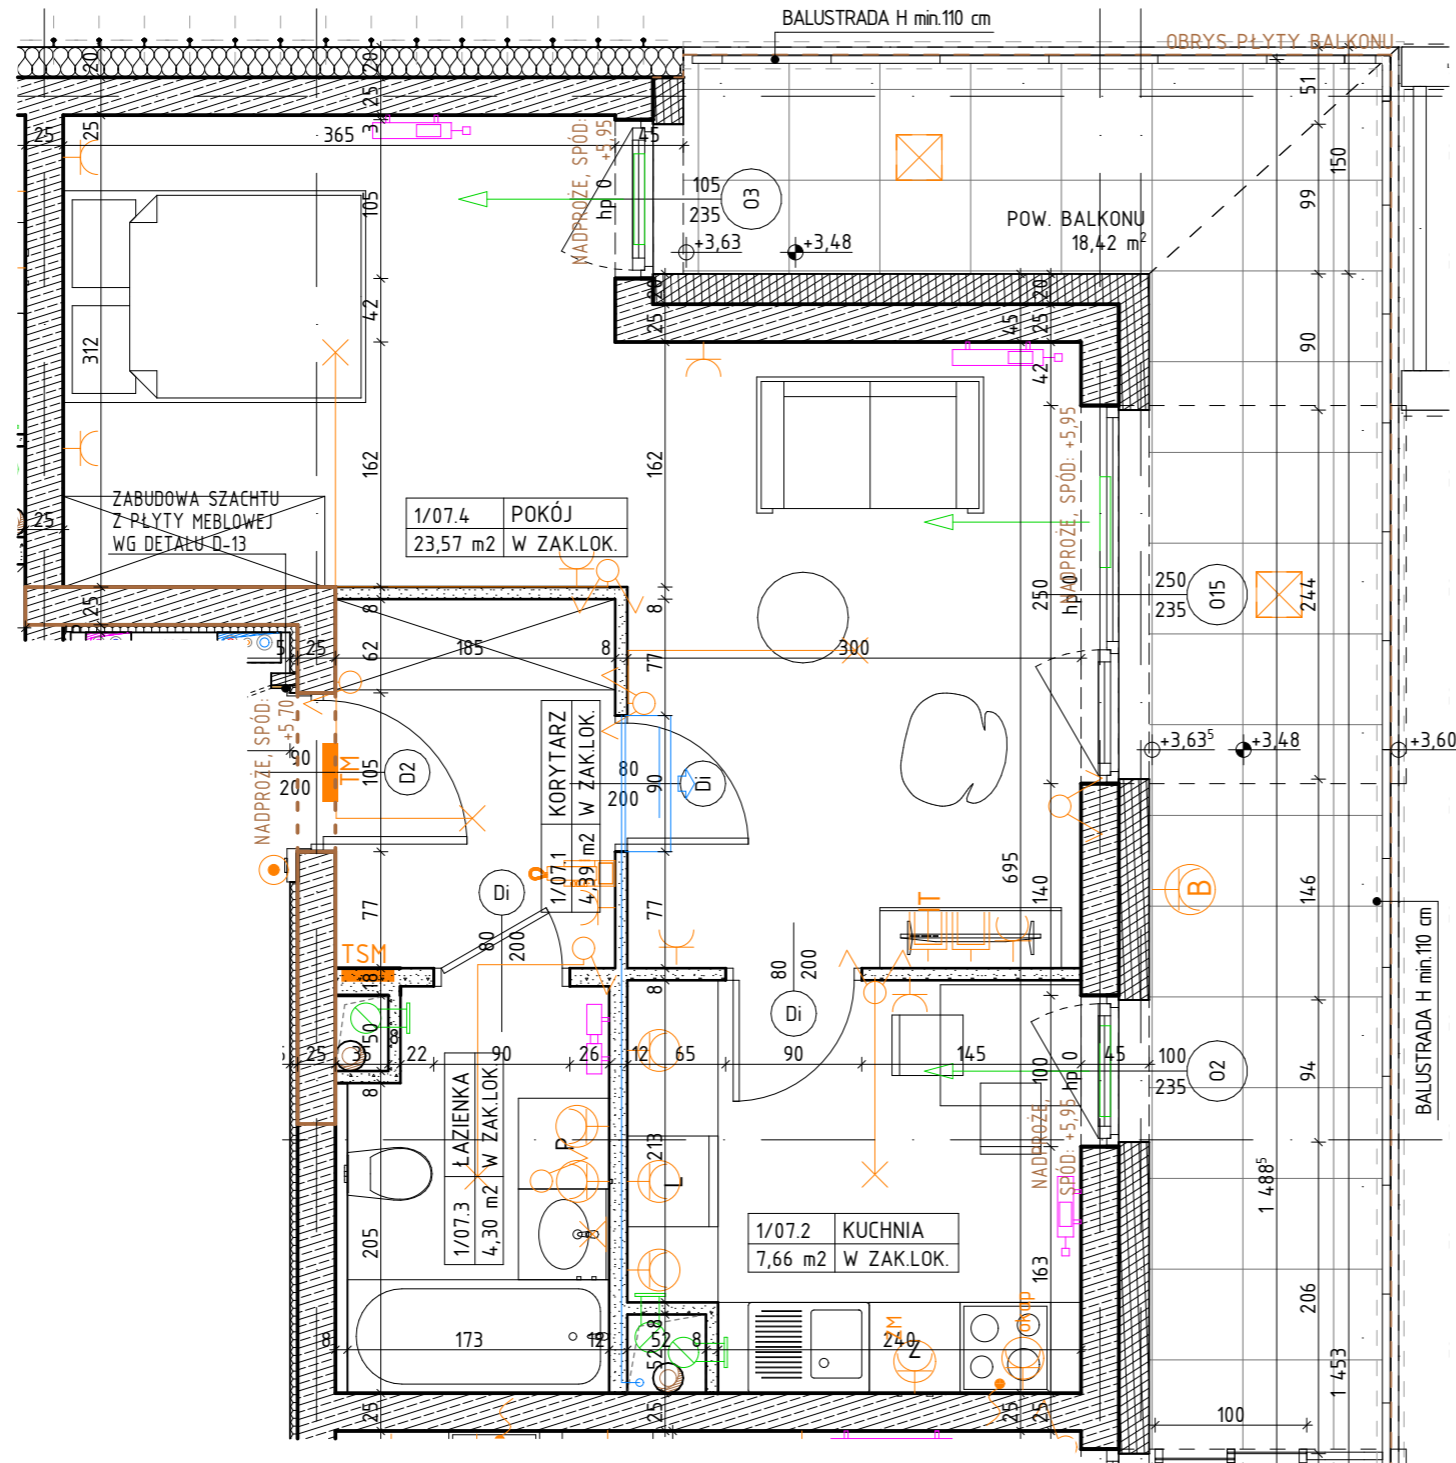

OZNACZENIA

ściana żelbetowa	grzejnik	hp wysokość parapetu (od poziomu posadzki)	wypust oświetleniowy sufitowy	gniazdo wtykowe 2x2p+z 230V16A IP44 Lumina HAGER w ramce podwójnej	przycisk dzwonka p/t Lumina HAGER
ściana murowana z silikatów	grzejnik tazienny	L lodówka	wypust oświetleniowy ścienny (kinkiet)	gniazdo wtykowe 2x2p+z 230V16A Lumina HAGER w ramce podwójnej	rozdzielnicza elektryczna natynkowa
ściana murowana z bloczków ceramicznych	drzwi wewnętrzne do decyzji lokatora, otwór w murze 90x210	P pralka	łącznik jednobiegunowy świecznikowy p/t 16A Lumina HAGER	przytaczacze dla kuchni 3L+N+PE 16A/400V natynkowe w odgat. P4	telekomunikacyjna skrzynka mieszkaniowa wtykowa
ściana działowa	wymiary okna szerokość / wysokość	Z zmywarka	łącznik schodowy p/t 16A Lumina HAGER	zestaw złożony z dwóch gniazd wtykowych 2p+z 230V16A gniazda RTV 3F końcowego oraz gniazda IT RJ45 kat 6 - w ramce czterokrotnej Lumina HAGER	oprawa naścienna O88-W LED 900 IP65 biała
izolacja termiczna- wełna mineralna	jednostka wewnętrzna klimatyzacji	nawiewnik okienny	łącznik krzyżowy p/t 16A Lumina HAGER	oprawa naścienna O88-W LED 900 IP65 biała	gniazdo wtykowe 2p+z IP55 szare p/t odporne na UV PLEX055 Legrand (balkon)
izolacja termiczna- styropian		elementy instalacji wentylacji mieszkania	łącznik jednobiegunowy p/t 16A Lumina HAGER	wideofon cyfrowy OP-VM3