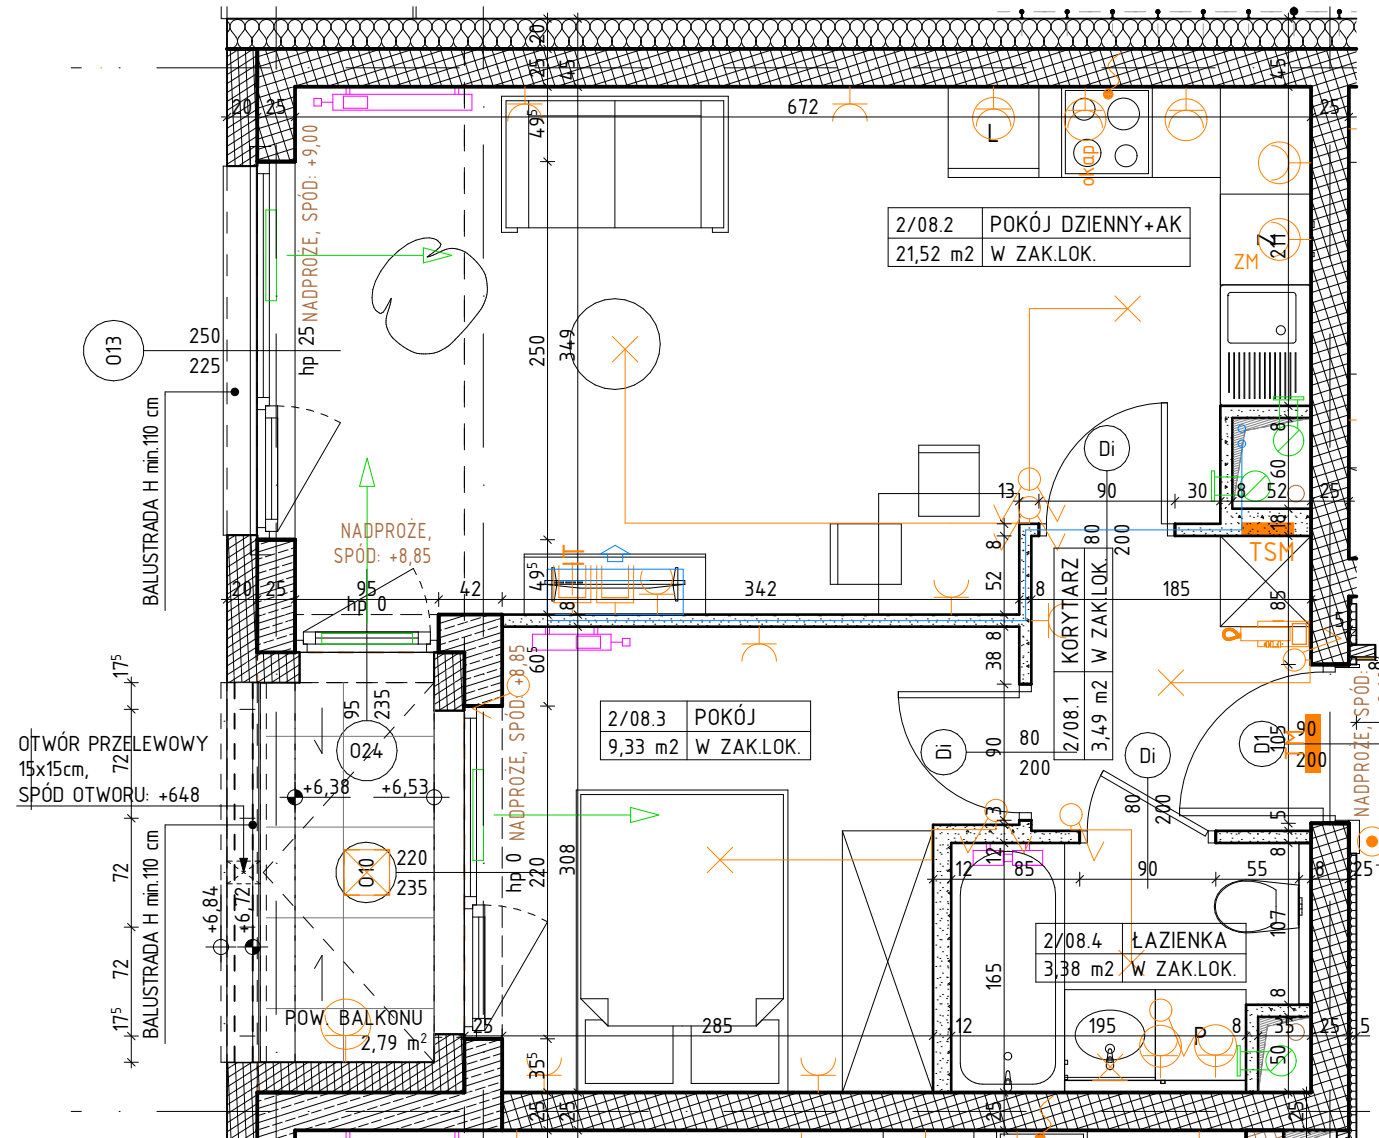

OZNACZENIA

	ściana żelbetowa		grzejnik		hp wysokość parapetu (od poziomu posadzki)		wypust oświetleniowy sufitowy		gniazdo wtykowe 2x2p+z 230V16A IP44 Lumina HAGER w ramce podwójnej		przycisk dzwonka p/t Lumina HAGER
	ściana murowana z silikatów		grzejnik tazienny		L lodówka		wypust oświetleniowy ścienny (kinkiet)		gniazdo wtykowe 2x2p+z 230V16A Lumina HAGER w ramce podwójnej		rozdzielnica elektryczna natynkowa
	ściana murowana z bloczków ceramicznych		drzwi wewnętrzne do decyzji lokatora, otwór w murze 90x210		P pralka		łącznik jednobiegunowy świecznikowy p/t 16A Lumina HAGER		przyłącze dla kuchni 3L+N+PE 16A/400V natynkowe w odgót. P4		TSM telekomunikacyjna skrzynka mieszkaniowa wtykowa
	ściana działowa		wymiary okna szerokość / wysokość		Z zmywarka		łącznik schodowy p/t 16A Lumina HAGER		zestaw złożony z dwóch gniazd wtykowych 2p+z 230V16A		oprawa nastropowa A71-SQ S0290 LED 1000 IP65 biała
	izolacja termiczna- wełna mineralna		200 / 235				łącznik krzyżowy p/t 16A Lumina HAGER		gniazda RTV 3F końcowego oraz gniazda IT RJ45 kat 6 - w ramce czterokrotnej Lumina HAGER		oprawa ścienna O88-W LED 900 IP65 biała
	izolacja termiczna- styropian		200 / 235				łącznik jednobiegunowy p/t 16A Lumina HAGER		gniazda IT RJ45 kat 6 - w ramce czterokrotnej Lumina HAGER		gniazdo wtykowe 2p+z IP55 szare p/t odporne na UV PLEX055 Legrand (balkon)
			200 / 235						wideofon cyfrowy OP-VM3