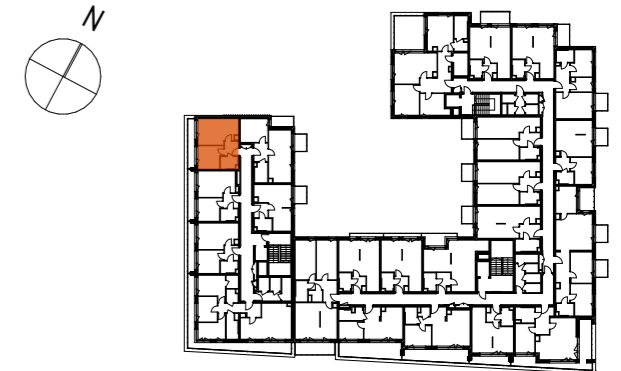

MIESZKANIE M.15 / 2P+AK
PIĘTRO 3

LOKALIZACJA MIESZKANIA W BUDYNKU

POWIERZCHNIA UŻYTKOWA

32,98 m²

UWAGI

PROJEKT STANOWI WYCINEK OPRACOWANIA
Z PROJ. WYKONAWCZEGO
WSZYSTKIE WYMIARY PODANE SĄ W STANIE SUROWYM
BEZ WYKOŃCZENIA ŚCIAN (TYNK, GLAZURA ITP.)
POWIERZCHNIE UŻYTKOWE POSZCZEGÓLNYCH POMIESZCZEŃ LOKALU
PODANO W STANIE WYKOŃCZONYM ZGODNIE Z NORMĄ PN- ISO 9836.
POWIERZCHNIE MOGĄ ULEC NIEZNACZNYM ZMIANOM.