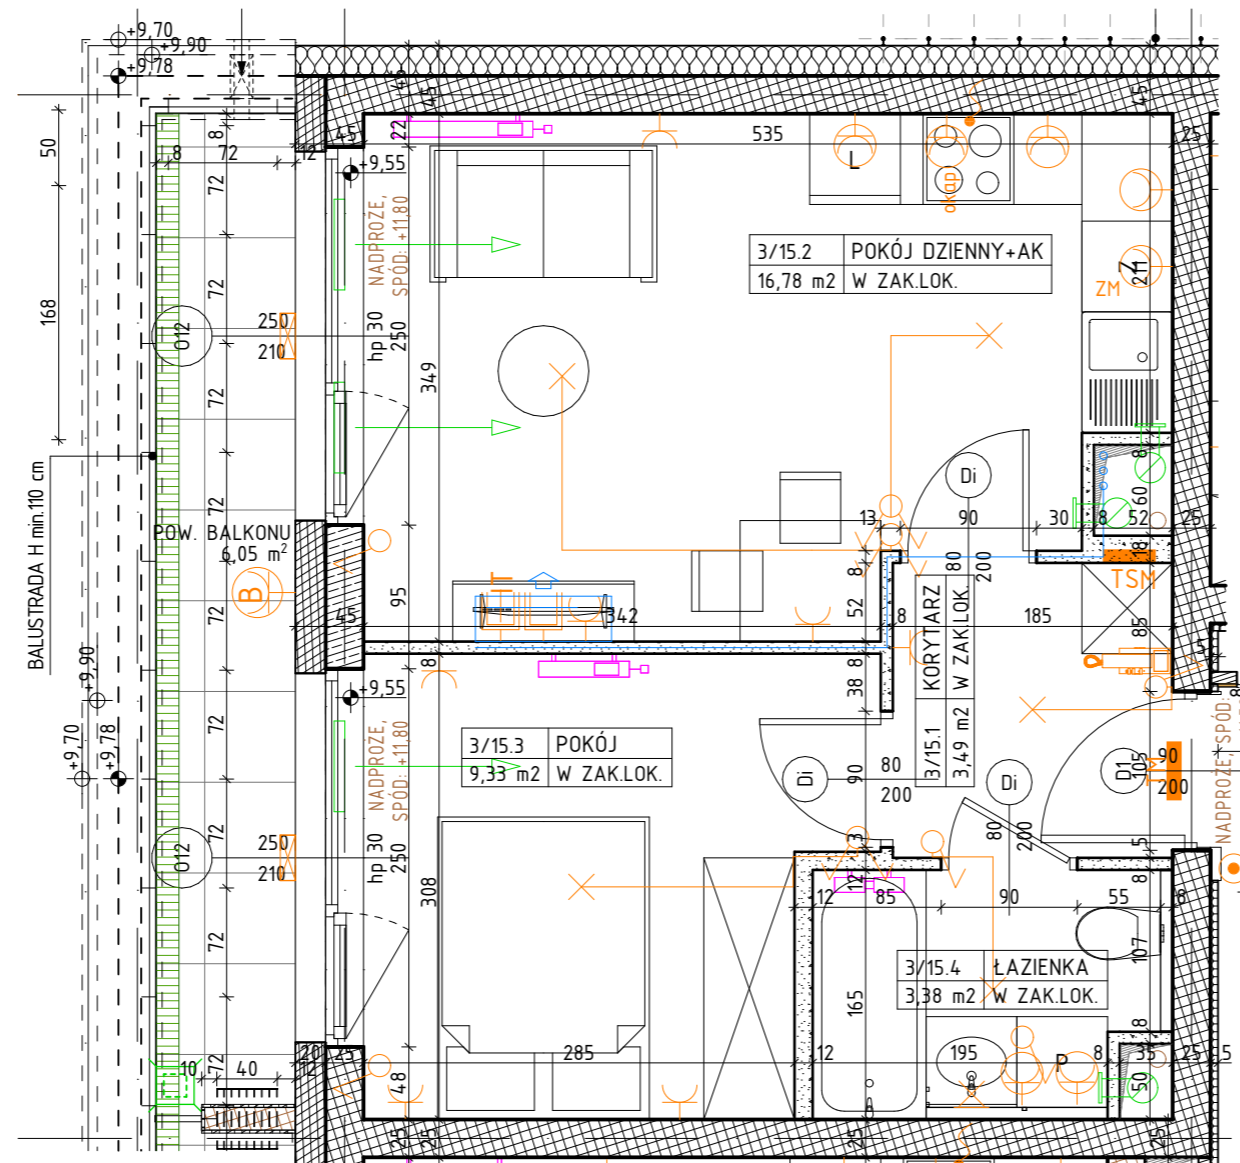

OZNACZENIA

	ściana żelbetowa		grzejnik	hp	wysokość parapetu (od poziomu posadzki)		wypust oświetleniowy sufitowy		gniazdo wtykowe 2x2p+z 230V16A IP44 Lumina HAGER w ramce podwójnej		przycisk dzwonka p/t Lumina HAGER	
	ściana murowana z silikatów		grzejnik tazienny	L	łódzka		wypust oświetleniowy ścienny (kinkiet)		gniazdo wtykowe 2x2p+z 230V16A Lumina HAGER w ramce podwójnej		TM rozdzielnica elektryczna natynkowa	
	ściana murowana z bloczków ceramicznych		drzwi wewnętrzne do decyzji lokatora, otwór w murze 90x210	P	pralka		łącznik jednobiegowy świecznikowy p/t 16A Lumina HAGER		przytłaczę dla kuchni 3L+N+PE 16A/400V natynkowe w odgat. P4		TSM telekomunikacyjna skrzynka mieszkaniowa wtykowa	
	ściana działowa		wymiary okna — szerokość / wysokość	Z	zmywarka		łącznik schodowy p/t 16A Lumina HAGER		zestaw złożony z dwóch gniazd wtykowych 2p+z 230V16A			oprawa nastropowa A71-SQ S0290 LED 1000 IP65 biała
	izolacja termiczna- wełna mineralna		01 200 — szerokość / wysokość		nawiewnik okienny		łącznik krzyżowy p/t 16A Lumina HAGER		gniazda RTV 3F końcowego oraz gniazda IT RJ45 kat 6 - w ramce czterokrotnej Lumina HAGER			oprawa ścienna O88-W LED 900 IP65 biała
	izolacja termiczna- styropian		jednostka wewnętrzna klimatyzacji		elementy instalacji wentylacji mieszkania		łącznik jednobiegowy p/t 16A Lumina HAGER		gniazda IT RJ45 kat 6 - w ramce czterokrotnej Lumina HAGER			gniazdo wtykowe 2p+z IP55 szare p/t odporne na UV PLEX055 Legrand (balkon)
									wideofon cyfrowy OP-VM3