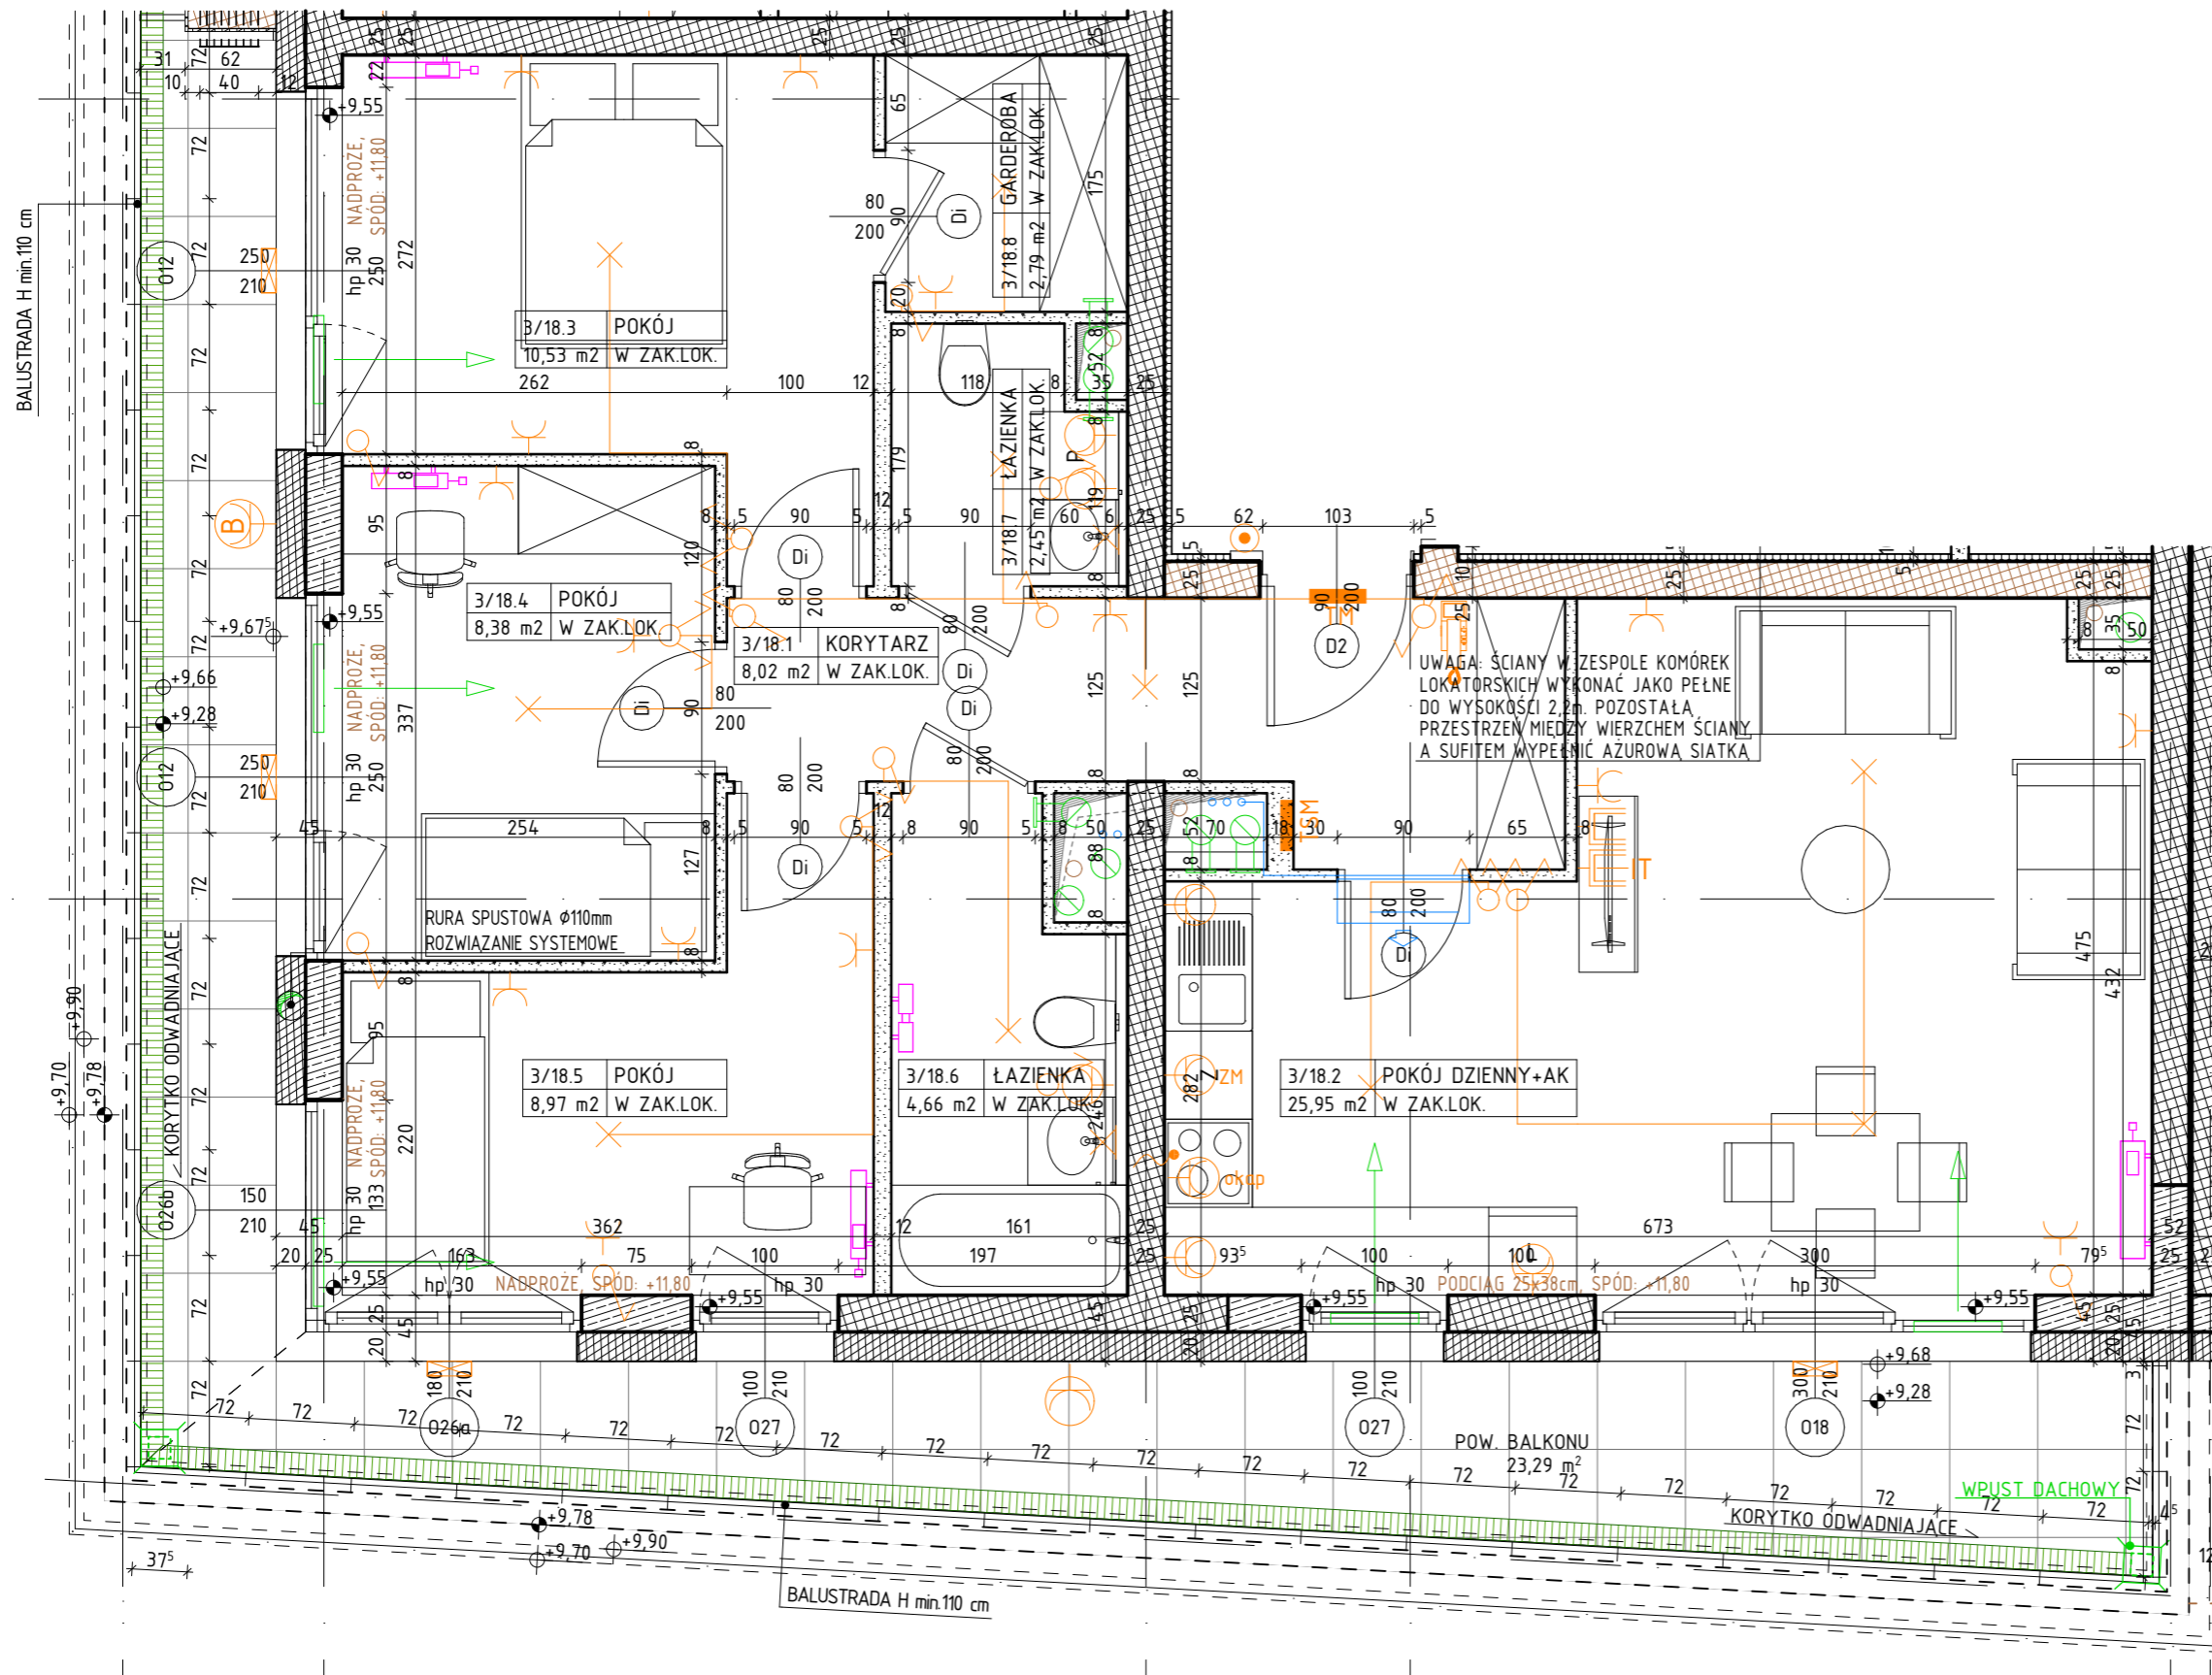

PROJEKT STANOWI WYCINEK OPRAWIANIA
Z PROJ. WYKONAWCZEGO
WSZYSTKIE WYMIARY PODANE SĄ W STANIE SUROWYM
BEZ WYKOŃCZENIA ŚCIAN (TYNK, GLAZURA ITP.)
POWIERZCHNIE UŻYTKOWE POSZCZEGÓLNYCH POMIESZCZEŃ LOKALU
PODANO W STANIE WYKOŃCZONYM ZGODNIE Z NORMĄ PN- ISO 9836.
POWIERZCHNIE MOGĄ ULEC NIENIENNYM ZMIANOM.