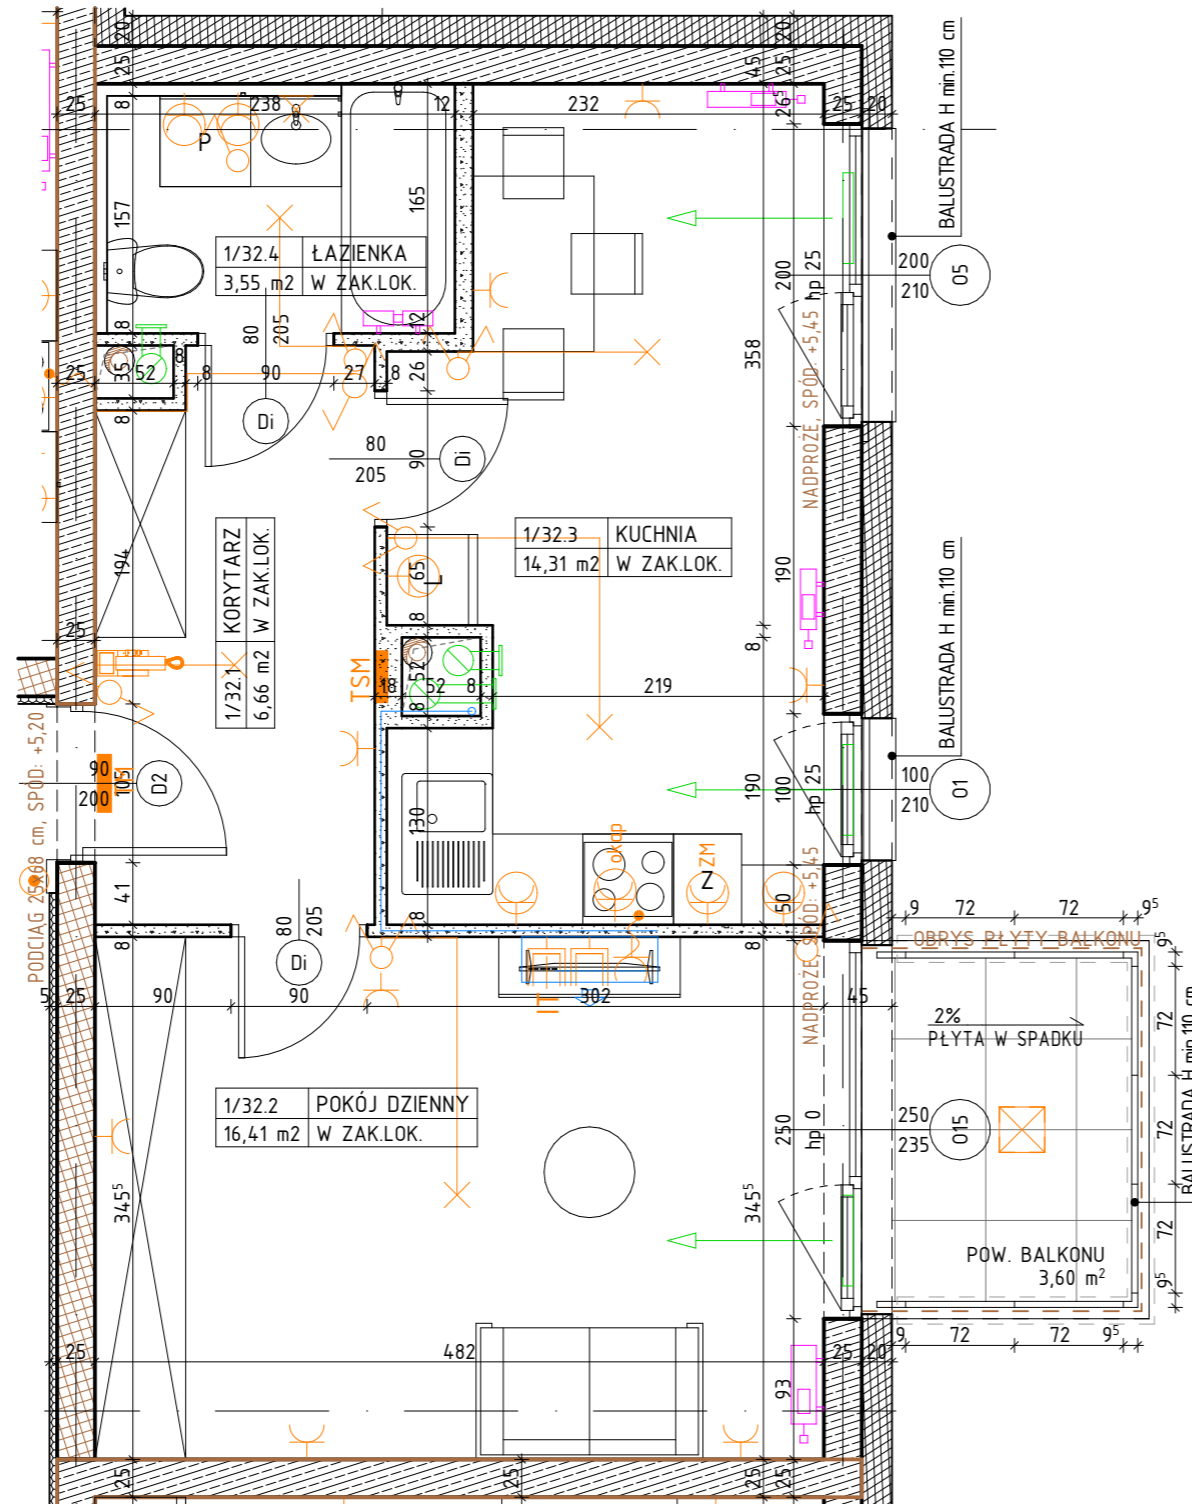

OZNACZENIA

ściana żelbetowa	grzejnik	hp wysokość parapetu (od poziomu posadzki)	wypust oświetleniowy sufitowy	gniazdo wtykowe 2x2p+z 230V16A IP44 Lumina HAGER w ramce podwójnej	przycisk dzwanka p/t Lumina HAGER
ściana murowana z silikatów	grzejnik tazienny	L lodówka	wypust oświetleniowy ścienny (kinkiet)	gniazdo wtykowe 2x2p+z 230V16A Lumina HAGER w ramce podwójnej	rozdzielnica elektryczna natynkowa
ściana murowana z bloczków ceramicznych	drzwi wewnętrzne do decyzji lokatora, otwór w murze 90x210	P pralka	łącznik jednobiegunowy świecznikowy p/t 16A Lumina HAGER	przytaczacz dla kuchni 3L+N+PE 16A/400V natynkowy w odgat. P4	telekomunikacyjna skrzynka mieszkaniowa wtykowa
ściana działowa	wymiary okna — szerokość / wysokość	Z zmywarka	łącznik schodowy p/t 16A Lumina HAGER	zestaw złożony z dwóch gniazd wtykowych 2p+z 230V16A gniazda RTV 3F końcowego oraz gniazda IT RJ45 kat 6 - w ramce czterokrotnej Lumina HAGER	oprawa nastropowa A71-SQ S0290 LED 1000 IP65 biała
izolacja termiczna- wełna mineralna	jednostka wewnętrzna klimatyzacji	nawiewnik okienny	łącznik krzyżowy p/t 16A Lumina HAGER	oprawa ścienna O88-W LED 900 IP65 biała	gniazdo wtykowe 2p+z IP55 szare p/t odporne na UV PLEX055 Legrand (balkon)
izolacja termiczna- styropian		elementy instalacji wentylacji mieszkania	łącznik jednobiegunowy p/t 16A Lumina HAGER	wideofon cyfrowy OP-VM3