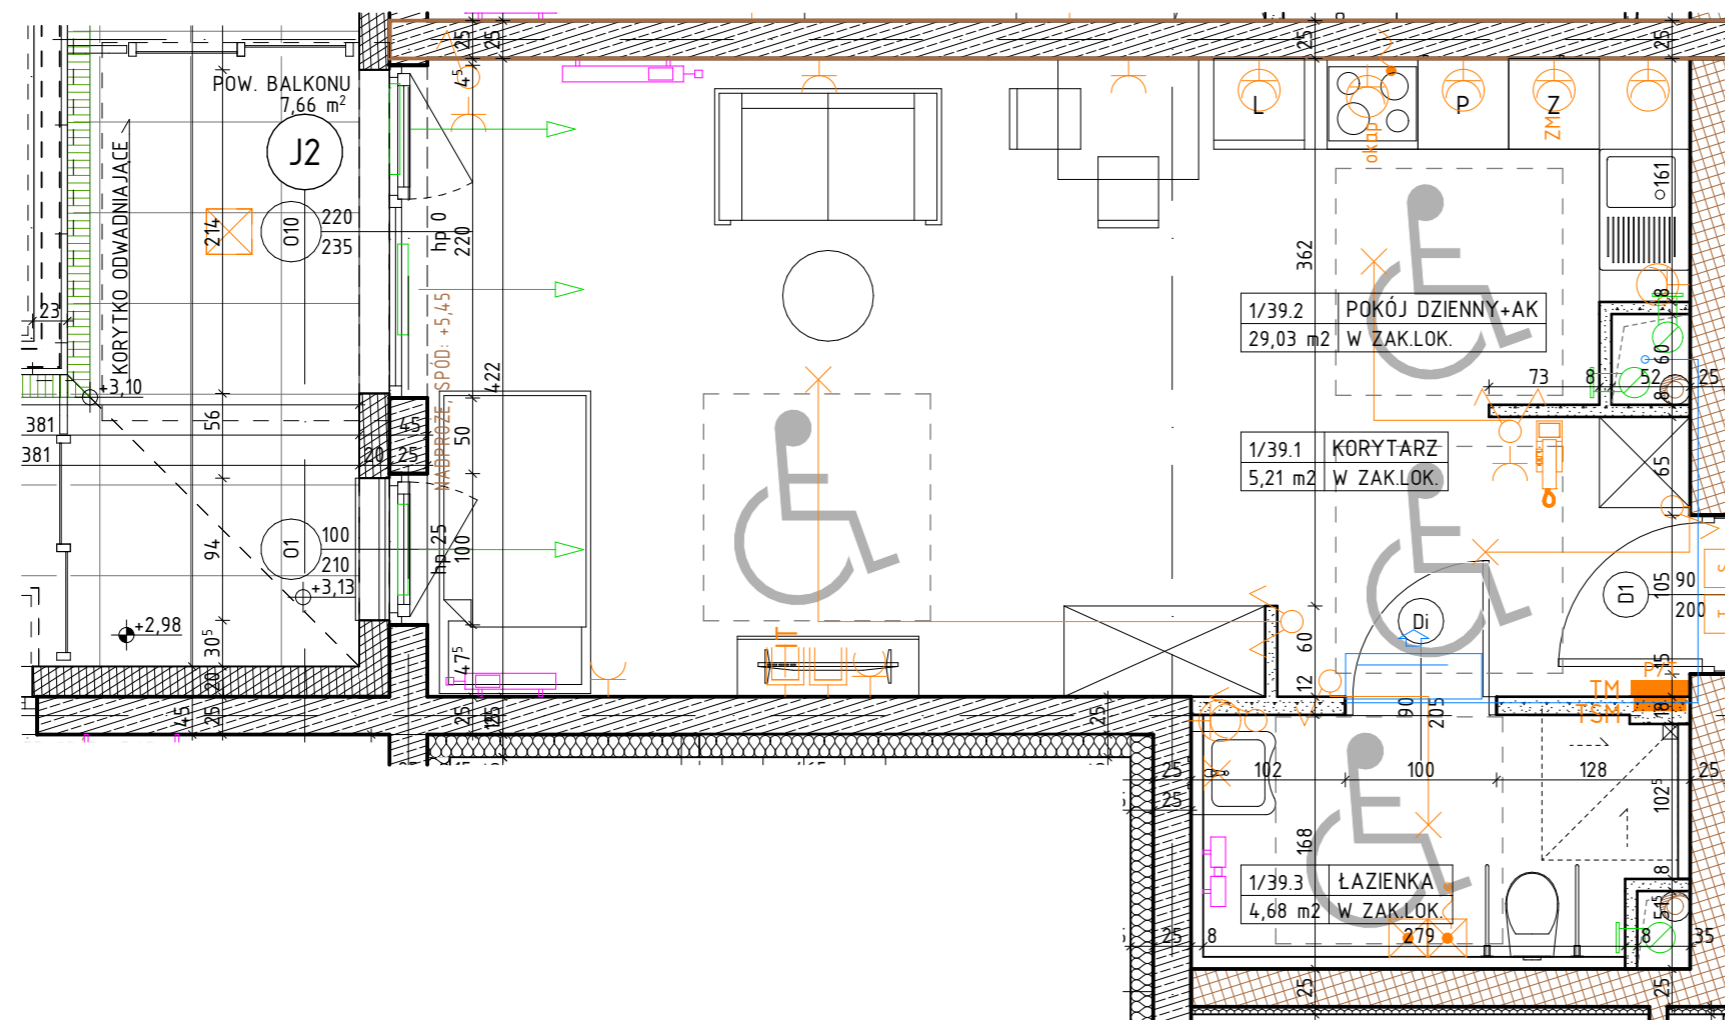

MIESZKANIE M.39 / 1P+AK
PIĘTRO 1

LOKALIZACJA MIESZKANIA W BUDYNKU

POWIERZCHNIA UŻYTKOWA

38,92 m²

UWAGI

PROJEKT STANOWI WYCINEK OPRACOWANIA
Z PROJ. WYKONAWCZEGO
WSZYSTKIE WYMIARY PODANE SĄ W STANIE SUROWYM
BEZ WYKOŃCZENIA ŚCIAN (TYNK, GLAZURA ITP.)
POWIERZCHNIE UŻYTKOWE POSZCZEGÓLNYCH POMIESZCZEŃ LOKALU
PODANO W STANIE WYKOŃCZONYM ZGODNIE Z NORMĄ PN- ISO 9836.
POWIERZCHNIE MOGĄ ULEĆ NIEZNACZNYM ZMIANOM.

PROJEKTANT

AK/A

PRACOWNIA AKM S.C.

UL. A. GROTTGERA 9/8 20-029 LUBLIN TEL. 81 4795031 PRACOWNIA@PRACOWNIAAKM.PL WWW.PRACOWNIAAKM.PL

OZNACZENIA

ściana żelbetowa	grzejnik	hp wysokość parapetu (od poziomu posadzki)	wypust oświetleniowy sufitowy	gniazdo wtykowe 2x2p+z 230V16A IP44 Lumina HAGER w ramce podwójnej	przycisk dzwonka p/t Lumina HAGER
ściana murowana z silikatów	grzejnik tazienkowy	L lodówka	wypust oświetleniowy ścienny (kinkiet)	gniazdo wtykowe 2x2p+z 230V16A Lumina HAGER w ramce podwójnej	rozdzielnica elektryczna natynkowa
ściana murowana z bloczków ceramicznych	drzwi wewnętrzne do decyzji lokatora, otwór w murze 90x210	P pralka	łącznik jednobiegowy świecznikowy p/t 16A Lumina HAGER	przytącze dla kuchni 3L+N+PE 16A/400V natynkowe w odgat. P4	telekomunikacyjna skrzynka mieszkaniowa wtynkowa
ściana działowa	wymiary okna szerokość / wysokość	Z zmywarka	łącznik schodowy p/t 16A Lumina HAGER	zestaw złożony z dwóch gniazd wtykowych 2p+z 230V16A	oprawa naścienna A71-SQ S0290 LED 1000 IP65 biała
izolacja termiczna- wełna mineralna	wymiary okna szerokość / wysokość	nawiewnik okienny	łącznik krzyżowy p/t 16A Lumina HAGER	gniazda RTV 3F końcowego oraz gniazda IT RJ45 kat 6 - w ramce czterokrotnej Lumina HAGER	oprawa naścienna O88-W LED 900 IP65 biała
izolacja termiczna- styropian	jednostka wewnętrzna klimatyzacji	elementy instalacji wentylacji mieszkania	łącznik jednobiegowy p/t 16A Lumina HAGER	wideofon cyfrowy OP-VM3	gniazdo wtykowe 2p+z IP55 szare p/t odporne na UV PLEX055 Legrand (balkon)