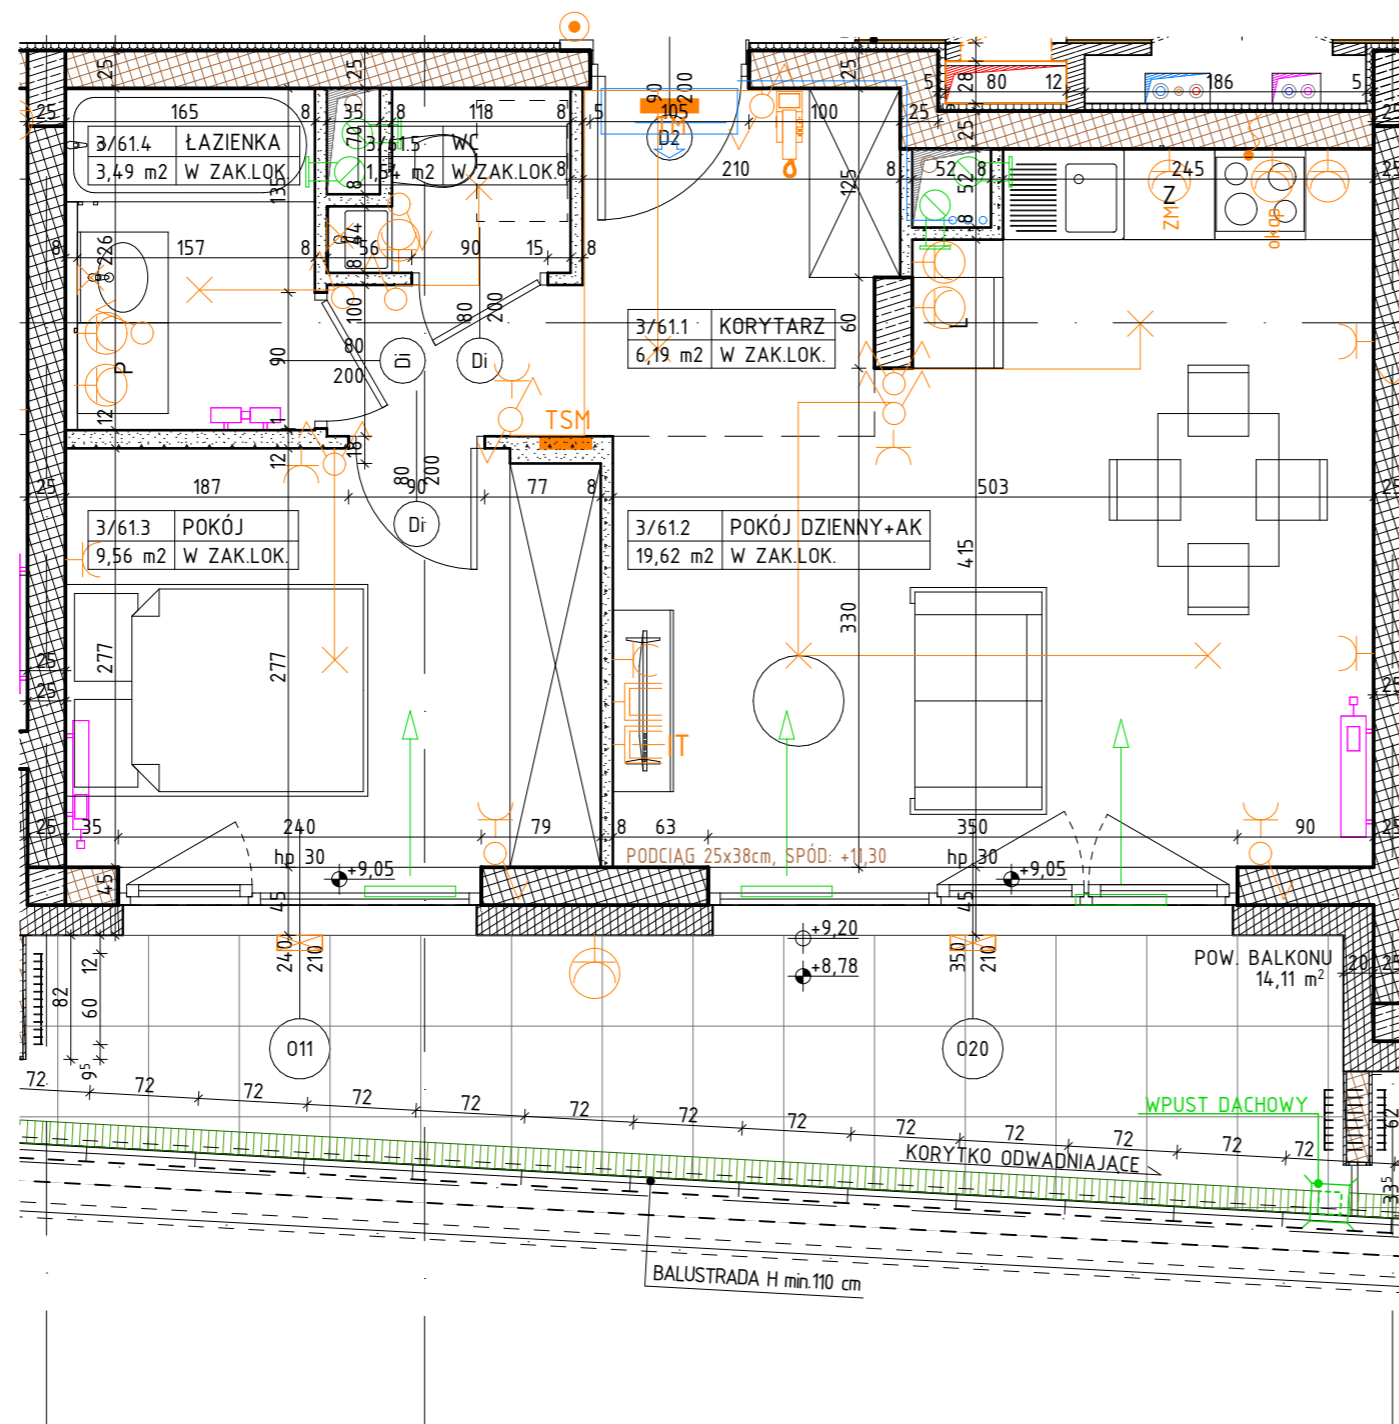

**MIESZKANIE M.61 / 2P+AK
PIĘTRO 3**

LOKALIZACJA MIESZKANIA W BUDYNKU

POWIERZCHNIA UŻYTKOWA

40,40 m²

UWAGI

PROJEKT STANOWI WYCINEK OPRACOWANIA
Z PROJ. WYKONAWCZEGO
WSZYSTKIE WYMIARY PODANE SĄ W STANIE SUROWYM
BEZ WYKOŃCZENIA ŚCIAN (TYNK, GLAZURA ITP.)
POWIERZCHNIE UŻYTKOWE POSZCZEGÓLNYCH POMIESZCZEŃ LOKALU
PODANO W STANIE WYKOŃCZONYM ZGODNIE Z NORMĄ PN- ISO 9836.
POWIERZCHNIE MOGĄ ULEC NIENIENIACZNYM ZMIANOM.

PROJEKTANT

AKM

PRACOWNIA AKM S.C.

UL. A. GROTTGERA 9/8 20-029 LUBLIN TEL. 81 4795031 PRACOWNIA@PRACOWNIAAKM.PL WWW.PRACOWNIAAKM.PL

OZNACZENIA

	ściana żelbetowa		grzejnik		hp wysokość parapetu (od poziomu posadzki)		wypust oświetleniowy sufitowy		gniazdo wtykowe 2x2p+z 230V16A IP44 Lumina HAGER w ramce podwójnej		przycisk dzwonka p/t Lumina HAGER
	ściana murowana z silikatów		grzejnik tazienny		L lodówka		wypust oświetleniowy ścienny (kinkiet)		gniazdo wtykowe 2x2p+z 230V16A Lumina HAGER w ramce podwójnej		rozdzielnicza elektryczna natynkowa
	ściana murowana z bloczków ceramicznych		drzwi wewnętrzne lokalowe do decyzji lokatora, otwór w murze 90x210		P pralka		łącznik jednobiegunowy świecznikowy p/t 16A Lumina HAGER		przytłacz dla kuchni 3L+N+PE 16A/400V natynkowe w odgat. P4		TSM telekomunikacyjna szafka mieszkaniowa wtykowa
	ściana działowa		wymiary okna szerokość / wysokość		Z zmywarka		łącznik schodowy p/t 16A Lumina HAGER		zestaw złożony z dwóch gniazd wtykowych 2p+z 230V16A		oprawa nastropowa A71-SQ S0290 LED 1000 IP65 biała
	izolacja termiczna- wełna mineralna		200 / 235		—		łącznik krzyżowy p/t 16A Lumina HAGER		gniazda RTV 3F końcowego oraz gniazda IT RJ45 kat 6 - w ramce czterokrotnej Lumina HAGER		oprawa naścienna O88-W LED 900 IP65 biała
	izolacja termiczna- styropian		—		—		łącznik jednobiegunowy p/t 16A Lumina HAGER		gniazdo wtykowe 2p+z IP55 szare p/t odporne na UV PLEXO55 Legrand (balkon)		—
			—		—		—		wideofon cyfrowy OP-VM3		