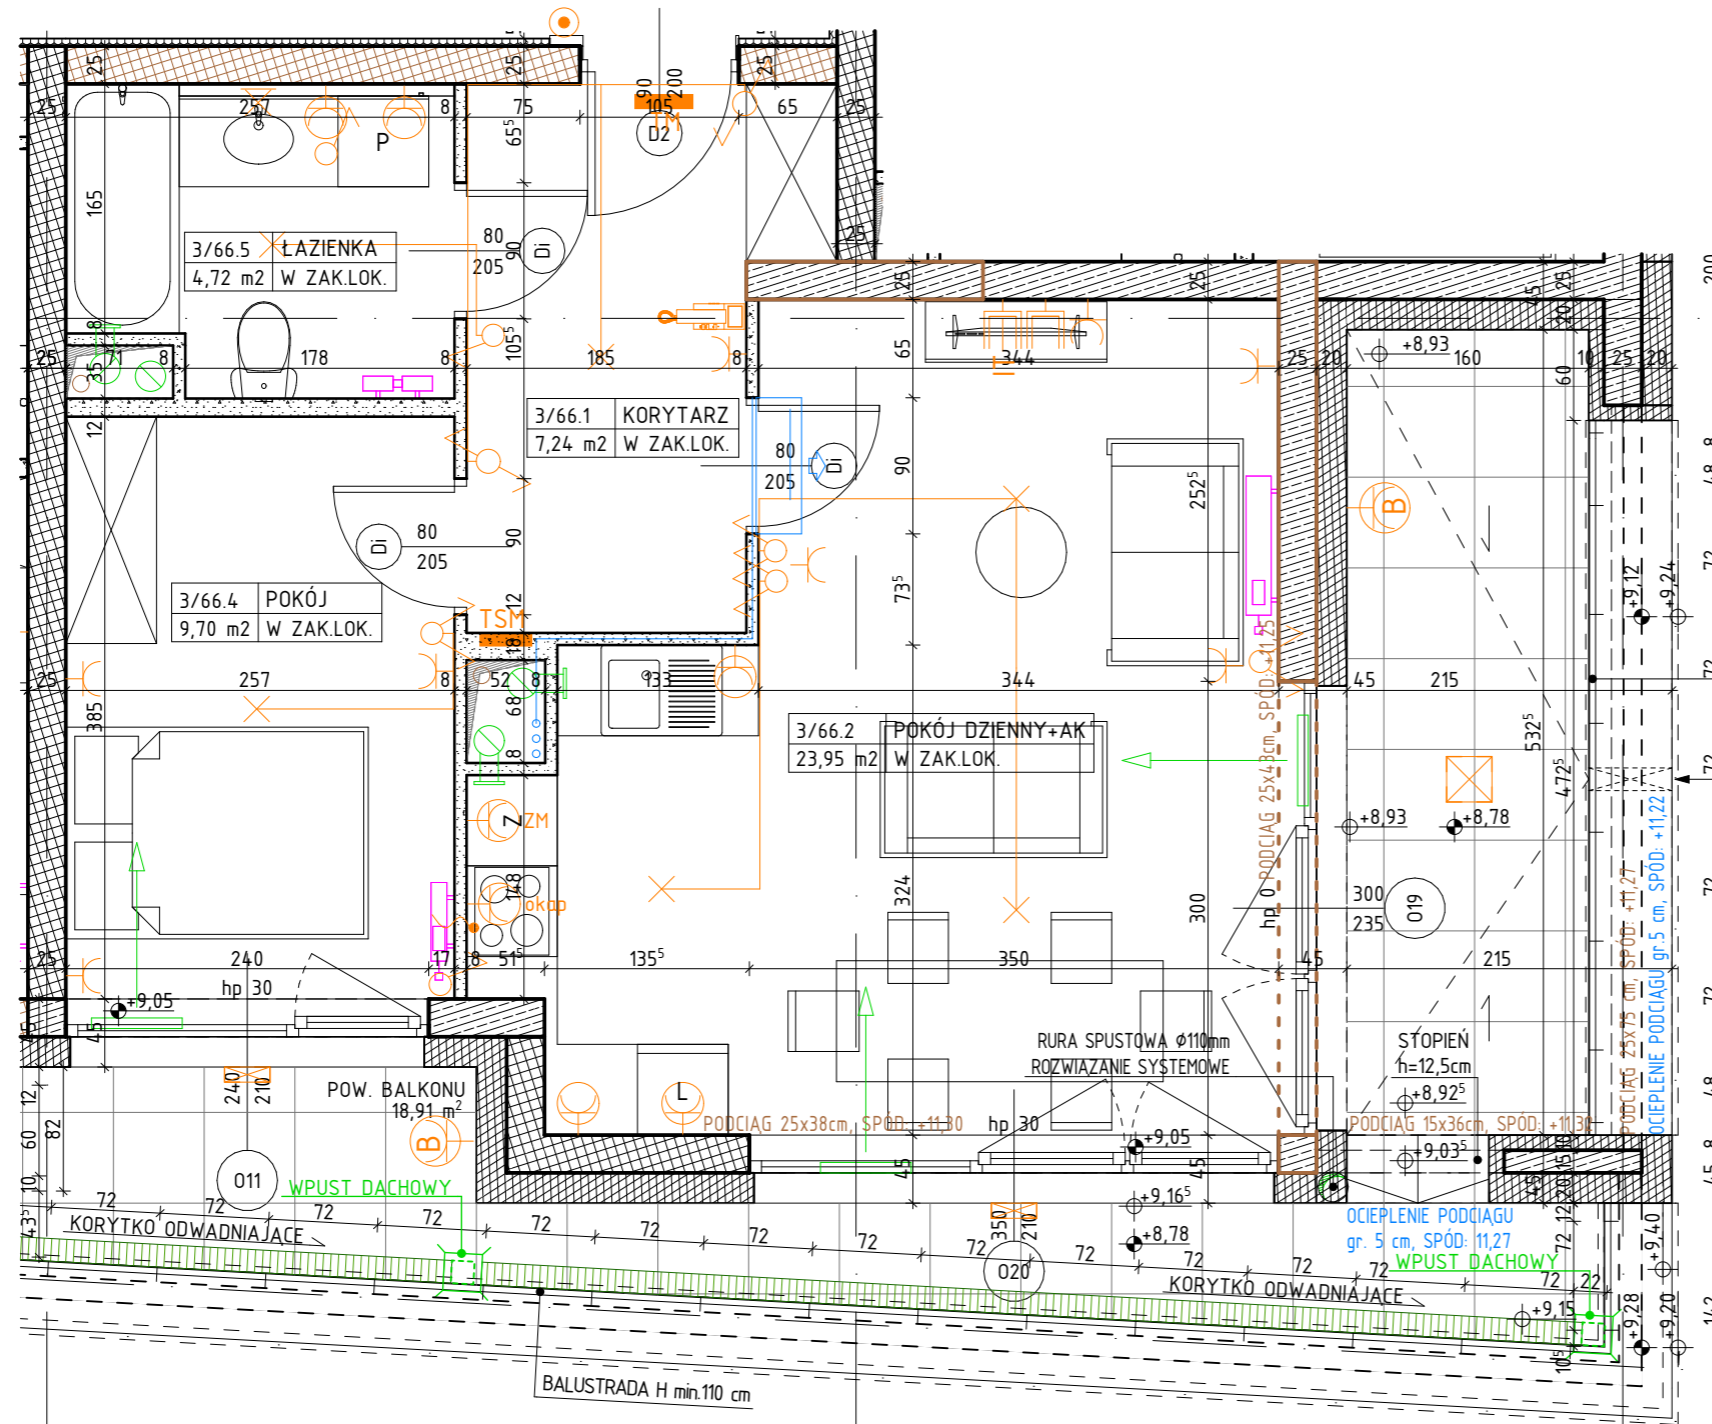

OZNACZENIA

ściana żelbetowa	grzejnik	hp wysokość parapetu (od poziomu posadzki)	wypust oświetleniowy sufitowy	gniazdo wtykowe 2x2p+z 230V16A IP44 Lumina HAGER w ramce podwójnej	przycisk dzwonka p/t Lumina HAGER
ściana murowana z silikatów	grzejnik tazienny	L lodówka	wypust oświetleniowy ścienny (kinkiet)	gniazdo wtykowe 2x2p+z 230V16A Lumina HAGER w ramce podwójnej	rozdzielnica elektryczna natynkowa
ściana murowana z bloczków ceramicznych	drzwi wewnętrzne do decyzji lokatora, otwór w murze 90x210	P pralka	łącznik jednobiegunowy świecznikowy p/t 16A Lumina HAGER	przytęcze dla kuchni 3L+N+PE 16A/400V natynkowe w odgat. P4	telekomunikacyjna skrzynka mieszkaniowa wtykowa
ściana działowa	wymiary okna szerokość / wysokość	Z zmywarka	łącznik schodowy p/t 16A Lumina HAGER	zestaw złożony z dwóch gniazd wtykowych 2p+z 230V16A	oprawa nastropowa A71-SQ S0290 LED 1000 IP65 biała
izolacja termiczna- wełna mineralna	wymiary okna szerokość / wysokość	nawiewnik okienny	łącznik krzyżowy p/t 16A Lumina HAGER	gniazda RTV 3F końcowego oraz gniazda IT RJ45 kat 6 - w ramce czterokrotnej Lumina HAGER	oprawa ścienna O88-W LED 900 IP65 biała
izolacja termiczna- styropian	jednostka wewnętrzna klimatyzacji	elementy instalacji wentylacji mieszkania	łącznik jednobiegunowy p/t 16A Lumina HAGER	gniazda IT RJ45 kat 6 - w ramce czterokrotnej Lumina HAGER	gniazdo wtykowe 2p+z IP55 szare p/t odporne na UV PLEX055 Legrand (balkon)
			łącznik jednobiegunowy p/t 16A Lumina HAGER	wideofon cyfrowy OP-VM3