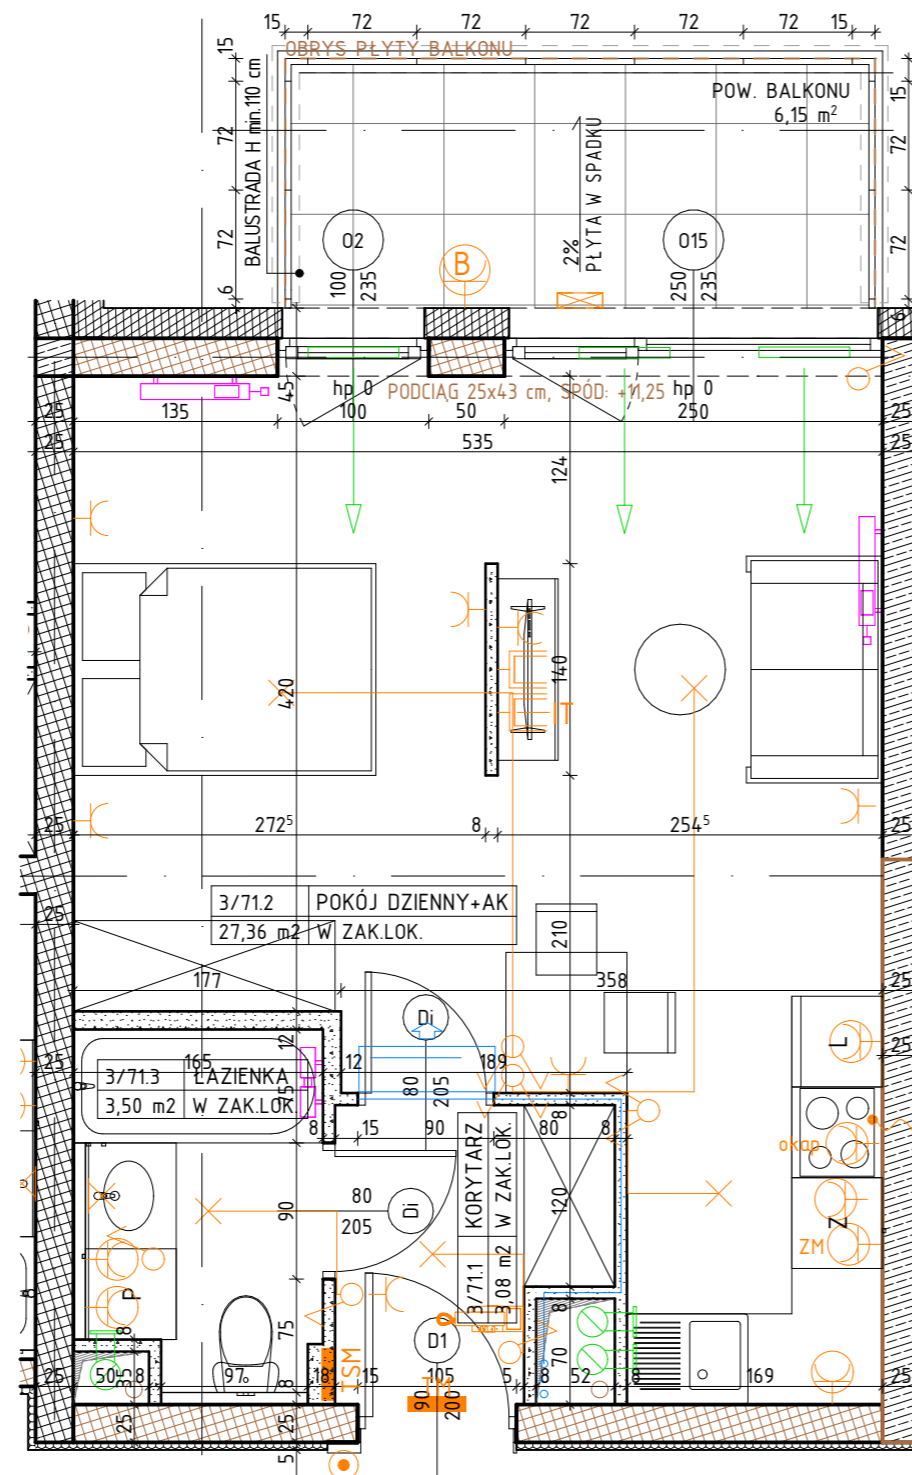

**MIESZKANIE M.71 / 1P+AK  
PIĘTRO 3**

LOKALIZACJA MIESZKANIA W BUDYNKU

POWIERZCHNIA UŻYTKOWA

**33,94 m<sup>2</sup>**

UWAGI

PROJEKT STANOWI WYCINEK OPRACOWANIA  
Z PROJ. WYKONAWCZEGO  
WSZYSTKIE WYMIARY PODANE SĄ W STANIE SUROWYM  
BEZ WYKOŃCZENIA ŚCIAN (TYNK, GLAZURA ITP.)  
POWIERZCHNIE UŻYTKOWE POSZCZEGÓLNYCH POMIESZCZEŃ LOKALU  
PODANO W STANIE WYKOŃCZONYM ZGODNIE Z NORMĄ PN- ISO 9836.  
POWIERZCHNIE MOGĄ ULEC NIEZNACZNYM ZMIANOM.

## OZNACZENIA

ściana żelbetowa	grzejnik	hp wysokość parapetu (od poziomu posadzki)	wypust oświetleniowy sufitowy	gniazdo wtykowe 2x2p+2 230V16A IP44 Lumina HAGER w ramce podwójnej	przycisk dzwonka p/f Lumina HAGER
ściana murowana z silikatów	grzejnik tazienny	L lodówka	wypust oświetleniowy ścienny (kinkiet)	gniazdo wtykowe 2x2p+2 230V16A Lumina HAGER w ramce podwójnej	rozdzielnica elektryczna natynkowa
ściana murowana z bloczków ceramicznych	drzwi wewnętrzne do decyzji lokatora, otwór w murze 90x210	P pralka	łącznik jednobiegunowy świecznikowy p/f 16A Lumina HAGER	przyłącze dla kuchni 3L+N+PE 16A/400V natynkowe w odgat. P4	telekomunikacyjna skrzynka mieszkaniowa wtynkowa
ściana działowa	wymiary okna szerokość / wysokość	Z zmywarka	łącznik schodowy p/f 16A Lumina HAGER	zestaw złożony z dwóch gniazd wtykowych 2p+2 230V16A	oprawa nastropowa A71-SQ S0290 LED 1000 IP65 biała
izolacja termiczna- wełna mineralna	wymiary okna szerokość / wysokość	nawiewnik okienny	łącznik krzyżowy p/f 16A Lumina HAGER	gniazda RTV 3F końcowego oraz gniazda IT RJ45 kat 6 - w ramce czterokrotnej Lumina HAGER	oprawa naścienna O88-W LED 900 IP65 biała
izolacja termiczna- styropian	jednostka wewnętrzna klimatyzacji	elementy instalacji wentylacji mieszkania	łącznik jednobiegunowy p/f 16A Lumina HAGER	gniazdo wtykowe 2p+2 IP55 szare p/f odporne na UV PLEX055 Legrand (balkon)	wiedeofon cyfrowy OP-VM3