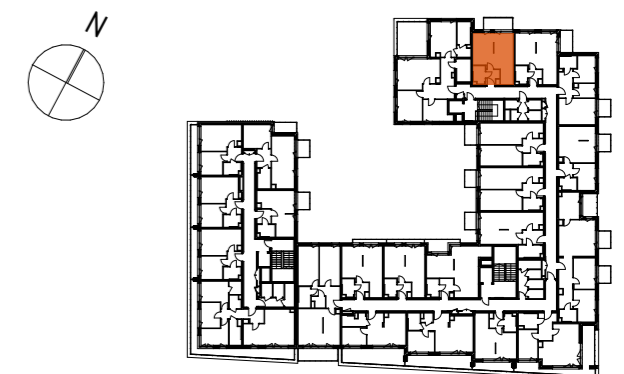

**MIESZKANIE M.71 / 1P+AK  
PIĘTRO 3**

LOKALIZACJA MIESZKANIA W BUDYNKU

POWIERZCHNIA UŻYTKOWA

**33,94 m<sup>2</sup>**

UWAGI

PROJEKT STANOWI WYCINEK OPRACOWANIA  
Z PROJ. WYKONAWCZEGO  
WSZYSTKIE WYMIARY PODANE SĄ W STANIE SUROWYM  
BEZ WYKOŃCZENIA ŚCIAN (TYNK, GLAZURA ITP.)  
POWIERZCHNIE UŻYTKOWE POSZCZEGÓLNYCH POMIESZCZEŃ LOKALU  
PODANO W STANIE WYKOŃCZONYM ZGODNIE Z NORMĄ PN- ISO 9836.  
POWIERZCHNIE MOGĄ ULEC NIEZNACZNYM ZMIANOM.